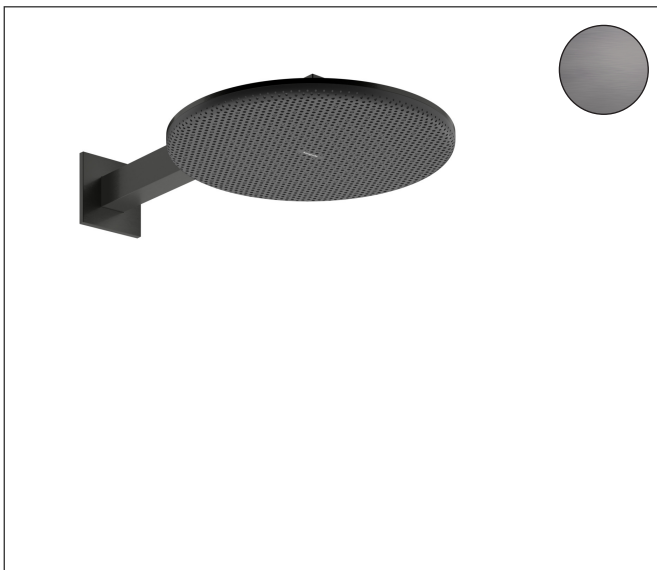

| | |
|-----------|---|
| Varumärke | hansgrohe |
| Art. Namn | Raindance Alive S Huvuddusch 300 2jet med duscharm |
| Art. Nr. | 24540340 |
| RSK-nr. | 8237770 |
| Ytskikt | Borstad svart krom PVD |
| Pos | 1 |

Produktbild

Funktioner

- består av: huvuddusch, duscharm
- duschhuvud storlek: 300 mm
- stråltyp: RainAir, PowderRain
- flödesmängd PowderRain stråle (vid 3 bar): 9,4 l/min
- flödesmängd RainAir (vid 3 bar): 10,1 l/min
- funktion från: 6,9 l/min
- maximal flödesmängd vid 3 bar: 10,1 l/min
- material strålskiva: aluminium anodiserad
- strålskivans yta: grafit
- duscharmslängd: 390 mm
- installation: väggmonterad
- monteringsstyp: dold
- anslutningstyp: inbyggnadsdel
- lämplig för genomströmningsberedare
- ingår ej: inbyggnadsdel
- ljudklass: II
- flödesklass: A
- BREEAM: nivå 1 - max. 10,0 l/min

Ritning

Teknologi

Stråltyper

Varumärke hansgrohe
 Art. Namn **Raindance Alive S** Huvuddusch 300 2jet med duscharm
 Art. Nr. 24540340
 RSK-nr. 8237770
 Ytskikt Borstad svart krom PVD
 Pos 1

Flödesdiagram