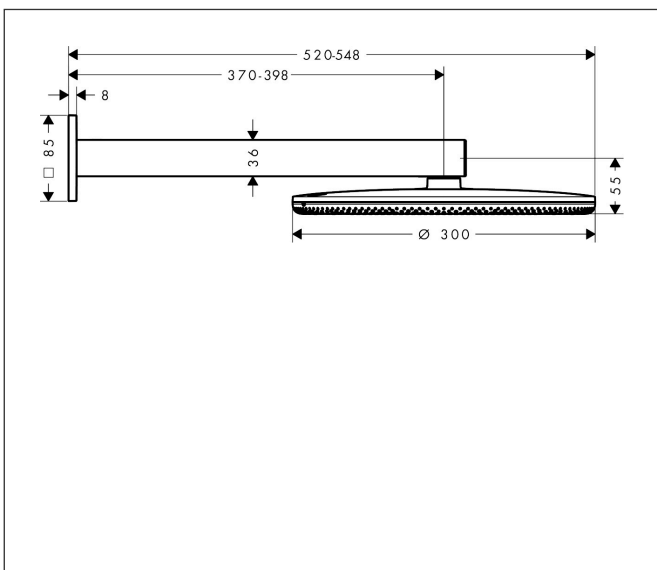

| | |
|-----------|---|
| Varumärke | hansgrohe |
| Art. Namn | Raindance Alive S Huvuddusch 300 2jet med duscharm |
| Art. Nr. | 24540340 |
| RSK-nr. | 8237770 |
| Ytskikt | Borstad svart krom PVD |
| Pos | 1 |

Produktbild

Funktioner

- består av: huvuddusch, duscharm
- duschhuvud storlek: 300 mm
- stråltyp: RainAir, PowderRain
- flödesmängd PowderRain stråle (vid 3 bar): 9,4 l/min
- flödesmängd RainAir (vid 3 bar): 10,1 l/min
- funktion från: 6,9 l/min
- maximal flödesmängd vid 3 bar: 10,1 l/min
- material strålskiva: aluminium anodiserad
- strålskivans yta: grafit
- duscharmslängd: 390 mm
- installation: väggmonterad
- monteringsstyp: dold
- anslutningstyp: inbyggnadsdel
- lämplig för genomströmningsberedare
- ingår ej: inbyggnadsdel
- ljudklass: II
- flödesklass: A
- BREEAM: nivå 1 - max. 10,0 l/min

Ritning

Teknologi

Stråltyper

Varumärke hansgrohe
 Art. Namn **Raindance Alive S** Huvuddusch 300 2jet med duscharm
 Art. Nr. 24540340
 RSK-nr. 8237770
 Ytskikt Borstad svart krom PVD
 Pos 1

Flödesdiagram