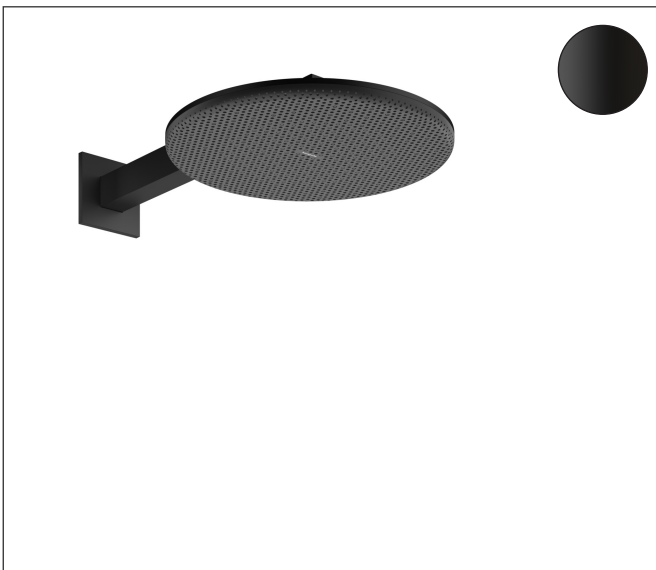

Varumärke	hansgrohe
Art. Namn	Raindance Alive S Huvuddusch 300 2jet med duscharm
Art. Nr.	24540670
RSK-nr.	8237771
Ytskikt	Matt svart
Pos	1

Produktbild

Funktioner

- består av: huvuddusch, duscharm
- duschhuvud storlek: 300 mm
- stråltyp: RainAir, PowderRain
- flödesmängd PowderRain stråle (vid 3 bar): 9,4 l/min
- flödesmängd RainAir (vid 3 bar): 10,1 l/min
- funktion från: 6,9 l/min
- maximal flödesmängd vid 3 bar: 10,1 l/min
- material strålskiva: aluminium anodiserad
- strålskivans yta: grafit
- duscharmslängd: 390 mm
- installation: väggmonterad
- monteringsstyp: dold
- anslutningstyp: inbyggnadsdel
- lämplig för genomströmningsberedare
- ingår ej: inbyggnadsdel
- ljudklass: II
- flödesklass: A
- BREEAM: nivå 1 - max. 10,0 l/min

Ritning

Teknologi

Stråltyper

Varumärke hansgrohe
 Art. Namn **Raindance Alive S** Huvuddusch 300 2jet med duscharm
 Art. Nr. 24540670
 RSK-nr. 8237771
 Ytsikt Matt svart
 Pos 1

Flödesdiagram