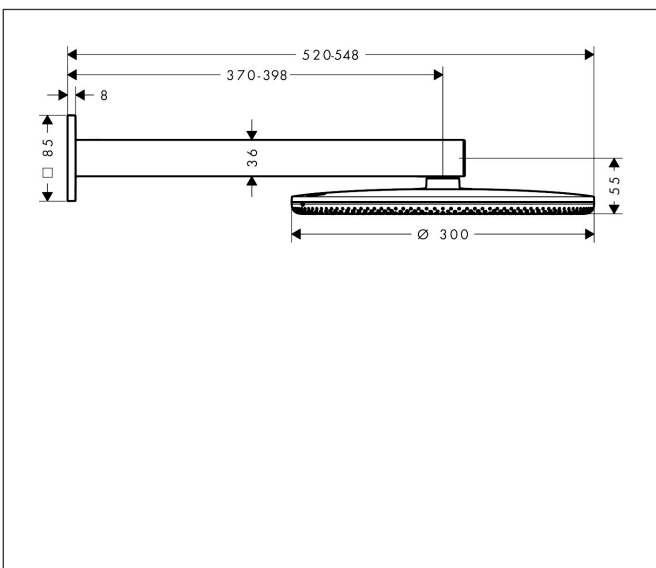

Varumärke	hansgrohe
Art. Namn	Raindance Alive S Huvuddusch 300 2jet med duscharm
Art. Nr.	24540670
RSK-nr.	8237771
Ytskikt	Matt svart
Pos	1

Produktbild

Funktioner

- består av: huvuddusch, duscharm
- duschhuvud storlek: 300 mm
- stråltyp: RainAir, PowderRain
- flödesmängd PowderRain stråle (vid 3 bar): 9,4 l/min
- flödesmängd RainAir (vid 3 bar): 10,1 l/min
- funktion från: 6,9 l/min
- maximal flödesmängd vid 3 bar: 10,1 l/min
- material strålskiva: aluminium anodiserad
- strålskivans yta: grafit
- duscharmslängd: 390 mm
- installation: väggmonterad
- monteringsstyp: dold
- anslutningstyp: inbyggnadsdel
- lämplig för genomströmningsberedare
- ingår ej: inbyggnadsdel
- ljudklass: II
- flödesklass: A
- BREEAM: nivå 1 - max. 10,0 l/min

Ritning

Teknologi

Stråltyper

Varumärke hansgrohe
 Art. Namn **Raindance Alive S** Huvuddusch 300 2jet med duscharm
 Art. Nr. 24540670
 RSK-nr. 8237771
 Ytsikt Matt svart
 Pos 1

Flödesdiagram