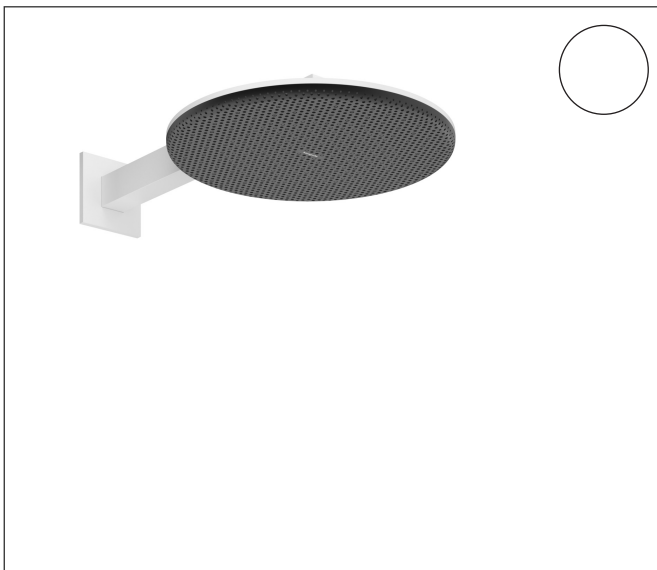

Varumärke	hansgrohe
Art. Namn	<b>Raindance Alive S</b> Huvuddusch 300 2jet med duscharm
Art. Nr.	24540700
RSK-nr.	8237772
Ytsikt	Matt vit
Pos	1

## Produktbild

## Funktioner

- består av: huvuddusch, duscharm
- duschhuvud storlek: 300 mm
- stråltyp: RainAir, PowderRain
- flödesmängd PowderRain stråle (vid 3 bar): 9,4 l/min
- flödesmängd RainAir (vid 3 bar): 10,1 l/min
- funktion från: 6,9 l/min
- maximal flödesmängd vid 3 bar: 10,1 l/min
- material strålskiva: aluminium anodiserad
- strålskivans yta: grafit
- duscharmslängd: 390 mm
- installation: väggmonterad
- monteringsstyp: dold
- anslutningstyp: inbyggnadsdel
- lämplig för genomströmningsberedare
- ingår ej: inbyggnadsdel
- ljudklass: II
- flödesklass: A
- BREEAM: nivå 1 - max. 10,0 l/min