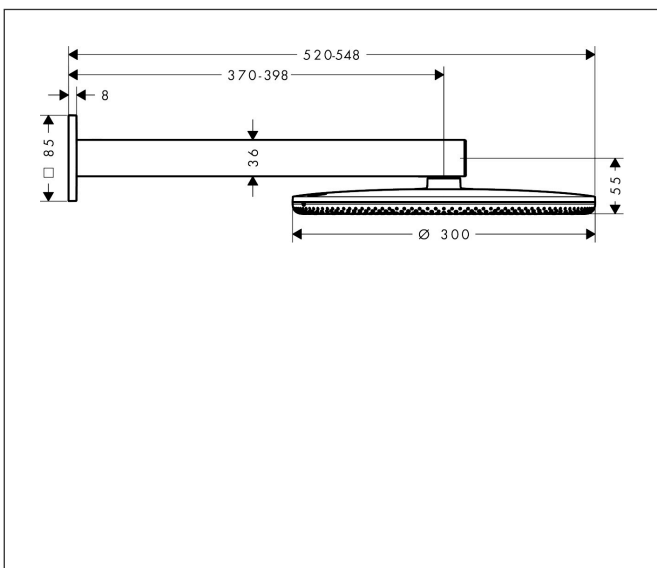

Varumärke	hansgrohe
Art. Namn	Raindance Alive S Huvuddusch 300 2jet med duscharm
Art. Nr.	24540700
RSK-nr.	8237772
Ytsikt	Matt vit
Pos	1

Produktbild

Funktioner

- består av: huvuddusch, duscharm
- duschhuvud storlek: 300 mm
- stråltyp: RainAir, PowderRain
- flödesmängd PowderRain stråle (vid 3 bar): 9,4 l/min
- flödesmängd RainAir (vid 3 bar): 10,1 l/min
- funktion från: 6,9 l/min
- maximal flödesmängd vid 3 bar: 10,1 l/min
- material strålskiva: aluminium anodiserad
- strålskivans yta: grafit
- duscharmslängd: 390 mm
- installation: väggmonterad
- monteringsstyp: dold
- anslutningstyp: inbyggnadsdel
- lämplig för genomströmningsberedare
- ingår ej: inbyggnadsdel
- ljudklass: II
- flödesklass: A
- BREEAM: nivå 1 - max. 10,0 l/min

Ritning

Teknologi

Stråltyper