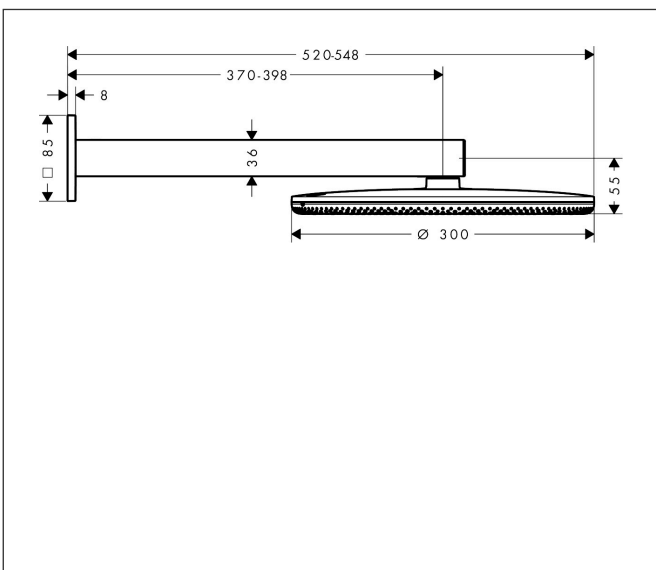

Varumärke	hansgrohe
Art. Namn	Raindance Alive S Huvuddusch 300 2jet EcoSmart med duscharm
Art. Nr.	24541140
RSK-nr.	8237775
Ytskikt	Borstad brons PVD
Pos	1

Produktbild

Ritning

Funktioner

- består av: huvuddusch, duscharm
- duschhuvud storlek: 300 mm
- stråltyp: Rain, PowderRain
- flödesmängd PowderRain stråle (vid 3 bar): 6,6 l/min
- flödesmängd Rain (vid 3 bar): 6,6 l/min
- funktion från: 5,3 l/min
- maximal flödesmängd vid 3 bar: 6,6 l/min
- material strålskiva: aluminium anodiserad
- strålskivans yta: grafit
- duscharmslängd: 390 mm
- installation: väggmonterad
- monteringsstyp: dold
- anslutningstyp: inbyggnadsdel
- lämplig för genomströmningsberedare
- ingår ej: inbyggnadsdel
- ljudklass: II
- flödesklass: Z
- BREEAM: nivå 2 - max. 8,0 l/min
- EU taxonomy: max 8 l/min - (DNSH)
- LEED: 25% reduktion - max. 7,1 l/min

Teknologi

Stråltyper

Varumärke hansgrohe
 Art. Namn **Raindance Alive S** Huvuddusch 300 2jet EcoSmart med duscharm
 Art. Nr. 24541140
 RSK-nr. 8237775
 Ytskikt Borstad brons PVD
 Pos 1

Flödesdiagram