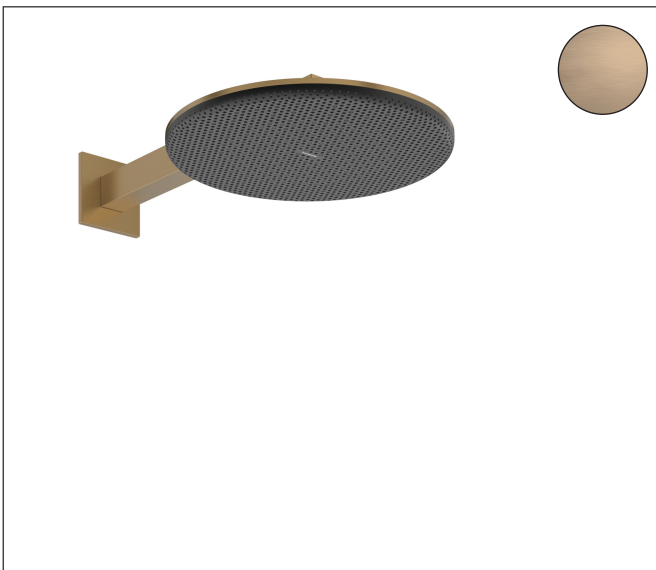

Varumärke	hansgrohe
Art. Namn	Raindance Alive S Huvuddusch 300 2jet EcoSmart med duscharm
Art. Nr.	24541140
RSK-nr.	8237775
Ytskikt	Borstad brons PVD
Pos	1

Produktbild

Ritning

Funktioner

- består av: huvuddusch, duscharm
- duschhuvud storlek: 300 mm
- stråltyp: Rain, PowderRain
- flödesmängd PowderRain stråle (vid 3 bar): 6,6 l/min
- flödesmängd Rain (vid 3 bar): 6,6 l/min
- funktion från: 5,3 l/min
- maximal flödesmängd vid 3 bar: 6,6 l/min
- material strålskiva: aluminium anodiserad
- strålskivans yta: grafit
- duscharmslängd: 390 mm
- installation: väggmonterad
- monteringsstyp: dold
- anslutningstyp: inbyggnadsdel
- lämplig för genomströmningsberedare
- ingår ej: inbyggnadsdel
- ljudklass: II
- flödesklass: Z
- BREEAM: nivå 2 - max. 8,0 l/min
- EU taxonomy: max 8 l/min - (DNSH)
- LEED: 25% reduktion - max. 7,1 l/min

Teknologi

Stråltyper

Varumärke hansgrohe
 Art. Namn **Raindance Alive S** Huvuddusch 300 2jet EcoSmart med duscharm
 Art. Nr. 24541140
 RSK-nr. 8237775
 Ytskikt Borstad brons PVD
 Pos 1

Flödesdiagram