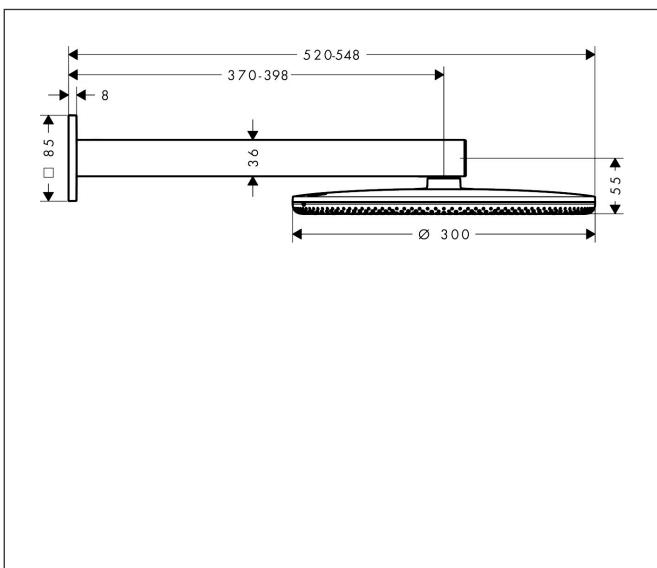

Varumärke	hansgrohe
Art. Namn	Raindance Alive S Huvuddusch 300 2jet EcoSmart med duscharm
Art. Nr.	24541700
RSK-nr.	8237778
Ytskikt	Matt vit
Pos	1

Produktbild

Ritning

Funktioner

- består av: huvuddusch, duscharm
- duschhuvud storlek: 300 mm
- stråltyp: Rain, PowderRain
- flödesmängd PowderRain stråle (vid 3 bar): 6,6 l/min
- flödesmängd Rain (vid 3 bar): 6,6 l/min
- funktion från: 5,3 l/min
- maximal flödesmängd vid 3 bar: 6,6 l/min
- material strålskiva: aluminium anodiserad
- strålskivans yta: grafit
- duscharmlängd: 390 mm
- installation: väggmonterad
- monteringsstyp: dold
- anslutningstyp: inbyggnadsdel
- lämplig för genomströmningsberedare
- ingår ej: inbyggnadsdel
- ljudklass: II
- flödesklass: Z
- BREEAM: nivå 2 - max. 8,0 l/min
- EU taxonomy: max 8 l/min - (DNSH)
- LEED: 25% reduktion - max. 7,1 l/min

Teknologi

Stråltyper

Varumärke hansgrohe
 Art. Namn **Raindance Alive S** Huvuddusch 300 2jet EcoSmart med duscharm
 Art. Nr. 24541700
 RSK-nr. 8237778
 Ytskikt Matt vit
 Pos 1

Flödesdiagram