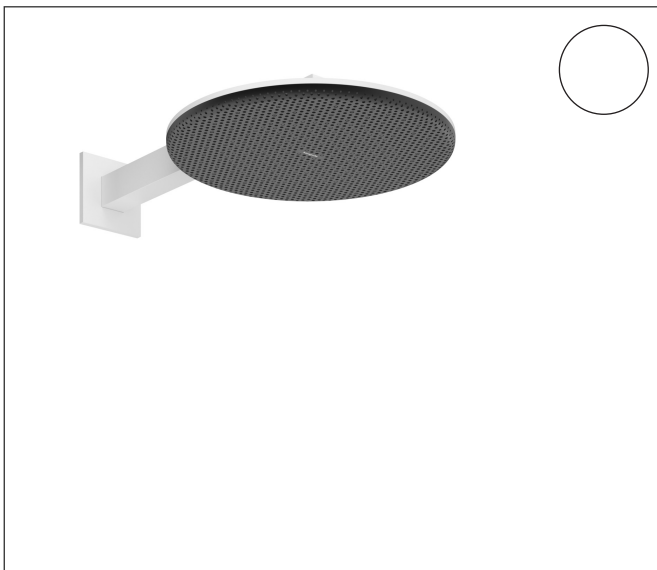

Varumärke	hansgrohe
Art. Namn	Raindance Alive S Huvuddusch 300 2jet EcoSmart med duscharm
Art. Nr.	24541700
RSK-nr.	8237778
Ytskikt	Matt vit
Pos	1

Produktbild

Ritning

Funktioner

- består av: huvuddusch, duscharm
- duschhuvud storlek: 300 mm
- stråltyp: Rain, PowderRain
- flödesmängd PowderRain stråle (vid 3 bar): 6,6 l/min
- flödesmängd Rain (vid 3 bar): 6,6 l/min
- funktion från: 5,3 l/min
- maximal flödesmängd vid 3 bar: 6,6 l/min
- material strålskiva: aluminium anodiserad
- strålskivans yta: grafit
- duscharmlängd: 390 mm
- installation: väggmonterad
- monteringsstyp: dold
- anslutningstyp: inbyggnadsdel
- lämplig för genomströmningsberedare
- ingår ej: inbyggnadsdel
- ljudklass: II
- flödesklass: Z
- BREEAM: nivå 2 - max. 8,0 l/min
- EU taxonomy: max 8 l/min - (DNSH)
- LEED: 25% reduktion - max. 7,1 l/min

Teknologi

Stråltyper

Varumärke hansgrohe
 Art. Namn **Raindance Alive S** Huvuddusch 300 2jet EcoSmart med duscharm
 Art. Nr. 24541700
 RSK-nr. 8237778
 Ytskikt Matt vit
 Pos 1

Flödesdiagram