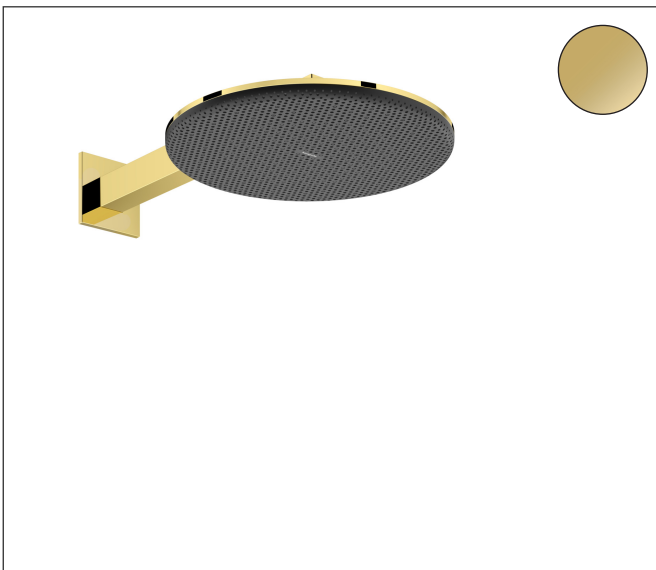

Varumärke	hansgrohe
Art. Namn	<b>Raindance Alive S</b> Huvuddusch 300 2jet EcoSmart med duscharm
Art. Nr.	24541990
RSK-nr.	8237779
Ytskikt	Polerad guld-optik PVD
Pos	1

## Produktbild

## Funktioner

- består av: huvuddusch, duscharm
- duschhuvud storlek: 300 mm
- stråltyp: Rain, PowderRain
- flödesmängd PowderRain stråle (vid 3 bar): 6,6 l/min
- flödesmängd Rain (vid 3 bar): 6,6 l/min
- funktion från: 5,3 l/min
- maximal flödesmängd vid 3 bar: 6,6 l/min
- material strålskiva: aluminium anodiserad
- strålskivans yta: grafit
- duscharmslängd: 390 mm
- installation: väggmonterad
- monteringsstyp: dold
- anslutningstyp: inbyggnadsdel
- lämplig för genomströmningsberedare
- ingår ej: inbyggnadsdel
- ljudklass: II
- flödesklass: Z
- BREEAM: nivå 2 - max. 8,0 l/min
- EU taxonomy: max 8 l/min - (DNSH)
- LEED: 25% reduktion - max. 7,1 l/min

## Stråltyper

Varumärke hansgrohe  
 Art. Namn **Raindance Alive S** Huvuddusch 300 2jet EcoSmart med duscharm  
 Art. Nr. 24541990  
 RSK-nr. 8237779  
 Ytskikt Polerad guld-optik PVD  
 Pos 1