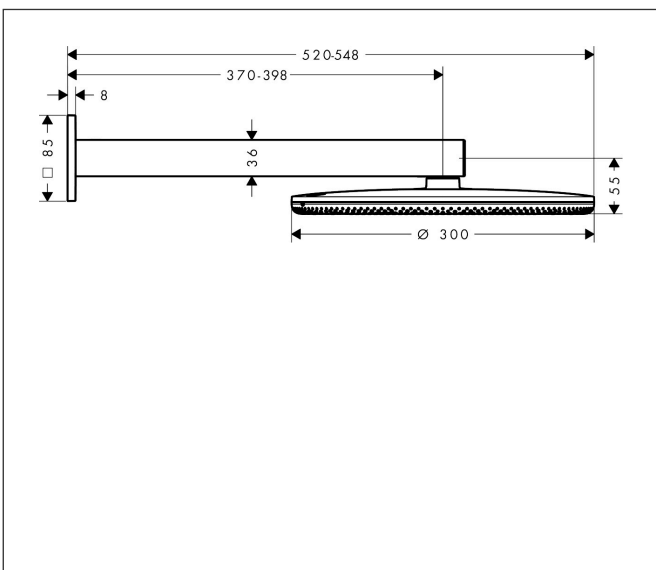

Varumärke	hansgrohe
Art. Namn	<b>Raindance Alive S</b> Huvuddusch 300 2jet EcoSmart med duscharm
Art. Nr.	24541990
RSK-nr.	8237779
Ytskikt	Polerad guld-optik PVD
Pos	1

## Funktioner

- består av: huvuddusch, duscharm
- duschhuvud storlek: 300 mm
- stråltyp: Rain, PowderRain
- flödesmängd PowderRain stråle (vid 3 bar): 6,6 l/min
- flödesmängd Rain (vid 3 bar): 6,6 l/min
- funktion från: 5,3 l/min
- maximal flödesmängd vid 3 bar: 6,6 l/min
- material strålskiva: aluminium anodiserad
- strålskivans yta: grafit
- duscharmslängd: 390 mm
- installation: väggmonterad
- monteringsstyp: dold
- anslutningstyp: inbyggnadsdel
- lämplig för genomströmningsberedare
- ingår ej: inbyggnadsdel
- ljudklass: II
- flödesklass: Z
- BREEAM: nivå 2 - max. 8,0 l/min
- EU taxonomy: max 8 l/min - (DNSH)
- LEED: 25% reduktion - max. 7,1 l/min