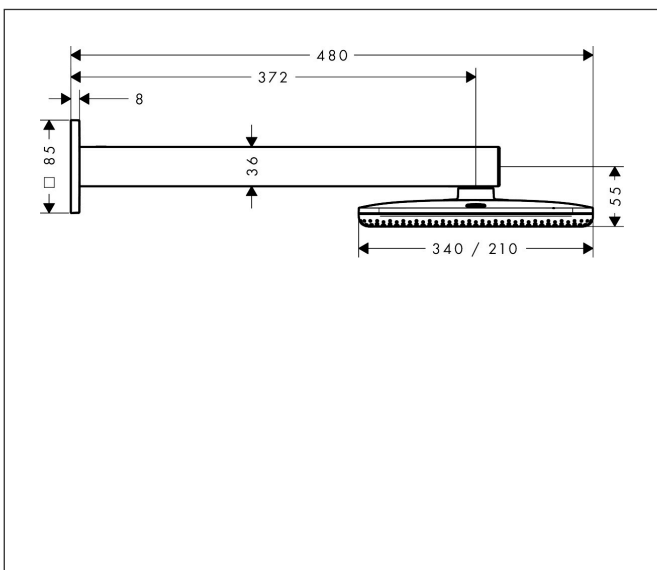

Varumärke	hansgrohe
Art. Namn	Raindance Alive Q Huvuddusch 210/340 2jet med duscharm
Art. Nr.	24550140
RSK-nr.	8237781
Ytskikt	Borstad brons PVD
Pos	1

Produktbild

Funktioner

- består av: huvuddusch, duscharm
- duschhuvud storlek: 214 x 343 mm
- stråltyp: RainAir, PowderRain
- flödesmängd PowderRain stråle (vid 3 bar): 9,4 l/min
- flödesmängd RainAir (vid 3 bar): 10,1 l/min
- funktion från: 6,9 l/min
- maximal flödesmängd vid 3 bar: 10,1 l/min
- material strålskiva: aluminium anodiserad
- strålskivans yta: grafit
- duscharmslängd: 390 mm
- installation: väggmonterad
- monteringsstyp: dold
- anslutningstyp: inbyggnadsdel
- lämplig för genomströmningsberedare
- ingår ej: inbyggnadsdel
- ljudklass: II
- flödesklass: A
- BREEAM: baslinje - max. 14,0 l/min

Ritning

Teknologi

Stråltyper

Varumärke hansgrohe
 Art. Namn **Raindance Alive Q** Huvuddusch 210/340 2jet med duscharm
 Art. Nr. 24550140
 RSK-nr. 8237781
 Ytskikt Borstad brons PVD
 Pos 1

Flödesdiagram