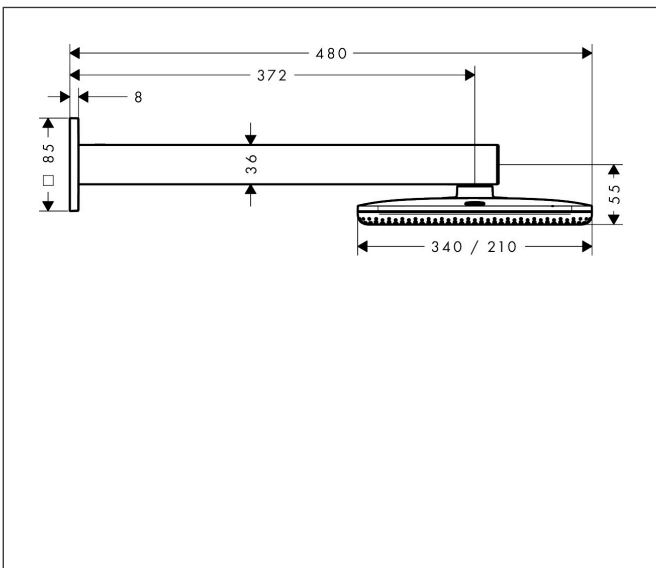

Varumärke	hansgrohe
Art. Namn	Raindance Alive Q Huvuddusch 210/340 2jet EcoSmart med duscharm
Art. Nr.	24551000
RSK-nr.	8237786
Ytsikt	Krom
Pos	1

Produktbild

Funktioner

- består av: huvuddusch, duscharm
- duschhuvud storlek: 214 x 343 mm
- stråltyp: PowderRain, Rain
- flödesmängd PowderRain stråle (vid 3 bar): 6,6 l/min
- flödesmängd Rain (vid 3 bar): 6,6 l/min
- funktion från: 5,3 l/min
- maximal flödesmängd vid 3 bar: 6,6 l/min
- material strålskiva: aluminium anodiserad
- strålskivans yta: grafit
- duscharmslängd: 390 mm
- installation: väggmonterad
- anslutningstyp: inbyggnadsdel
- lämplig för genomströmningsberedare
- ingår ej: inbyggnadsdel
- ljudklass: II
- flödesklass: Z
- BREEAM: nivå 2 - max. 8,0 l/min
- EU taxonomy: max 8 l/min - (DNSH)
- LEED: baslinje - max. 9,5 l/min

Ritning

Teknologi

Stråltyper