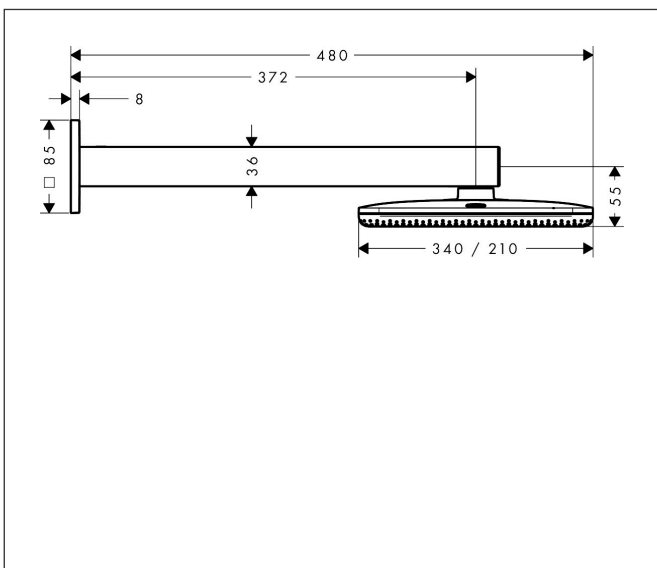

Varumärke	hansgrohe
Art. Namn	Raindance Alive Q Huvuddusch 210/340 2jet EcoSmart med duscharm
Art. Nr.	24551140
RSK-nr.	8237787
Ytskikt	Borstad brons PVD
Pos	1

Produktbild

Funktioner

- består av: huvuddusch, duscharm
- duschhuvud storlek: 214 x 343 mm
- stråltyp: PowderRain, Rain
- flödesmängd PowderRain stråle (vid 3 bar): 6,6 l/min
- flödesmängd Rain (vid 3 bar): 6,6 l/min
- funktion från: 5,3 l/min
- maximal flödesmängd vid 3 bar: 6,6 l/min
- material strålskiva: aluminium anodiserad
- strålskivans yta: grafit
- duscharmslängd: 390 mm
- installation: väggmonterad
- anslutningstyp: inbyggnadsdel
- lämplig för genomströmningsberedare
- ingår ej: inbyggnadsdel
- ljudklass: II
- flödesklass: Z
- BREEAM: nivå 2 - max. 8,0 l/min
- EU taxonomy: max 8 l/min - (DNSH)
- LEED: baslinje - max. 9,5 l/min

Ritning

Teknologi

Stråltyper

Varumärke hansgrohe
 Art. Namn **Raindance Alive Q** Huvuddusch 210/340 2jet EcoSmart med duscharm
 Art. Nr. 24551140
 RSK-nr. 8237787
 Ytskikt Borstad brons PVD
 Pos 1

Flödesdiagram