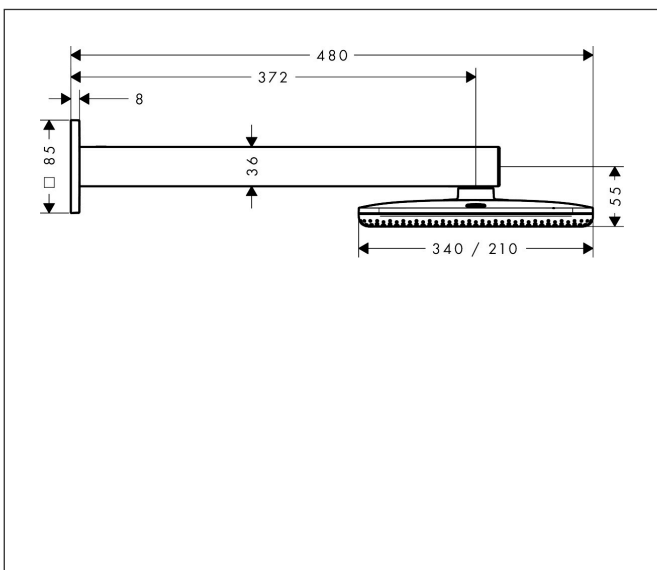

Varumärke	hansgrohe
Art. Namn	Raindance Alive Q Huvuddusch 210/340 2jet EcoSmart med duscharm
Art. Nr.	24551340
RSK-nr.	8237788
Ytskikt	Borstad svart krom PVD
Pos	1

Produktbild

Funktioner

- består av: huvuddusch, duscharm
- duschhuvud storlek: 214 x 343 mm
- stråltyp: PowderRain, Rain
- flödesmängd PowderRain stråle (vid 3 bar): 6,6 l/min
- flödesmängd Rain (vid 3 bar): 6,6 l/min
- funktion från: 5,3 l/min
- maximal flödesmängd vid 3 bar: 6,6 l/min
- material strålskiva: aluminium anodiserad
- strålskivans yta: grafit
- duscharmslängd: 390 mm
- installation: väggmonterad
- anslutningstyp: inbyggnadsdel
- lämplig för genomströmningsberedare
- ingår ej: inbyggnadsdel
- ljudklass: II
- flödesklass: Z
- BREEAM: nivå 2 - max. 8,0 l/min
- EU taxonomy: max 8 l/min - (DNSH)
- LEED: baslinje - max. 9,5 l/min

Ritning

Teknologi

Stråltyper

Varumärke hansgrohe
 Art. Namn **Raindance Alive Q** Huvuddusch 210/340 2jet EcoSmart med duscharm
 Art. Nr. 24551340
 RSK-nr. 8237788
 Ytskikt Borstad svart krom PVD
 Pos 1

Flödesdiagram