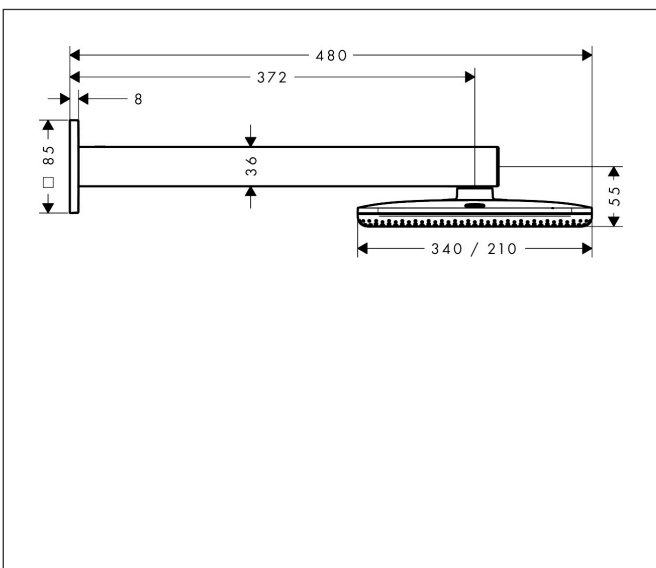

Varumärke	hansgrohe
Art. Namn	Raindance Alive Q Huvuddusch 210/340 2jet EcoSmart med duscharm
Art. Nr.	24551990
RSK-nr.	8237791
Ytskikt	Polerad guld-optik PVD
Pos	1

Produktbild

Funktioner

- består av: huvuddusch, duscharm
- duschhuvud storlek: 214 x 343 mm
- stråltyp: PowderRain, Rain
- flödesmängd PowderRain stråle (vid 3 bar): 6,6 l/min
- flödesmängd Rain (vid 3 bar): 6,6 l/min
- funktion från: 5,3 l/min
- maximal flödesmängd vid 3 bar: 6,6 l/min
- material strålskiva: aluminium anodiserad
- strålskivans yta: grafit
- duscharmslängd: 390 mm
- installation: väggmonterad
- anslutningstyp: inbyggnadsdel
- lämplig för genomströmningsberedare
- ingår ej: inbyggnadsdel
- ljudklass: II
- flödesklass: Z
- BREEAM: nivå 2 - max. 8,0 l/min
- EU taxonomy: max 8 l/min - (DNSH)
- LEED: baslinje - max. 9,5 l/min

Ritning

Teknologi

Stråltyper

Varumärke hansgrohe
 Art. Namn **Raindance Alive Q** Huvuddusch 210/340 2jet EcoSmart med duscharm
 Art. Nr. 24551990
 RSK-nr. 8237791
 Ytskikt Polerad guld-optik PVD
 Pos 1

Flödesdiagram