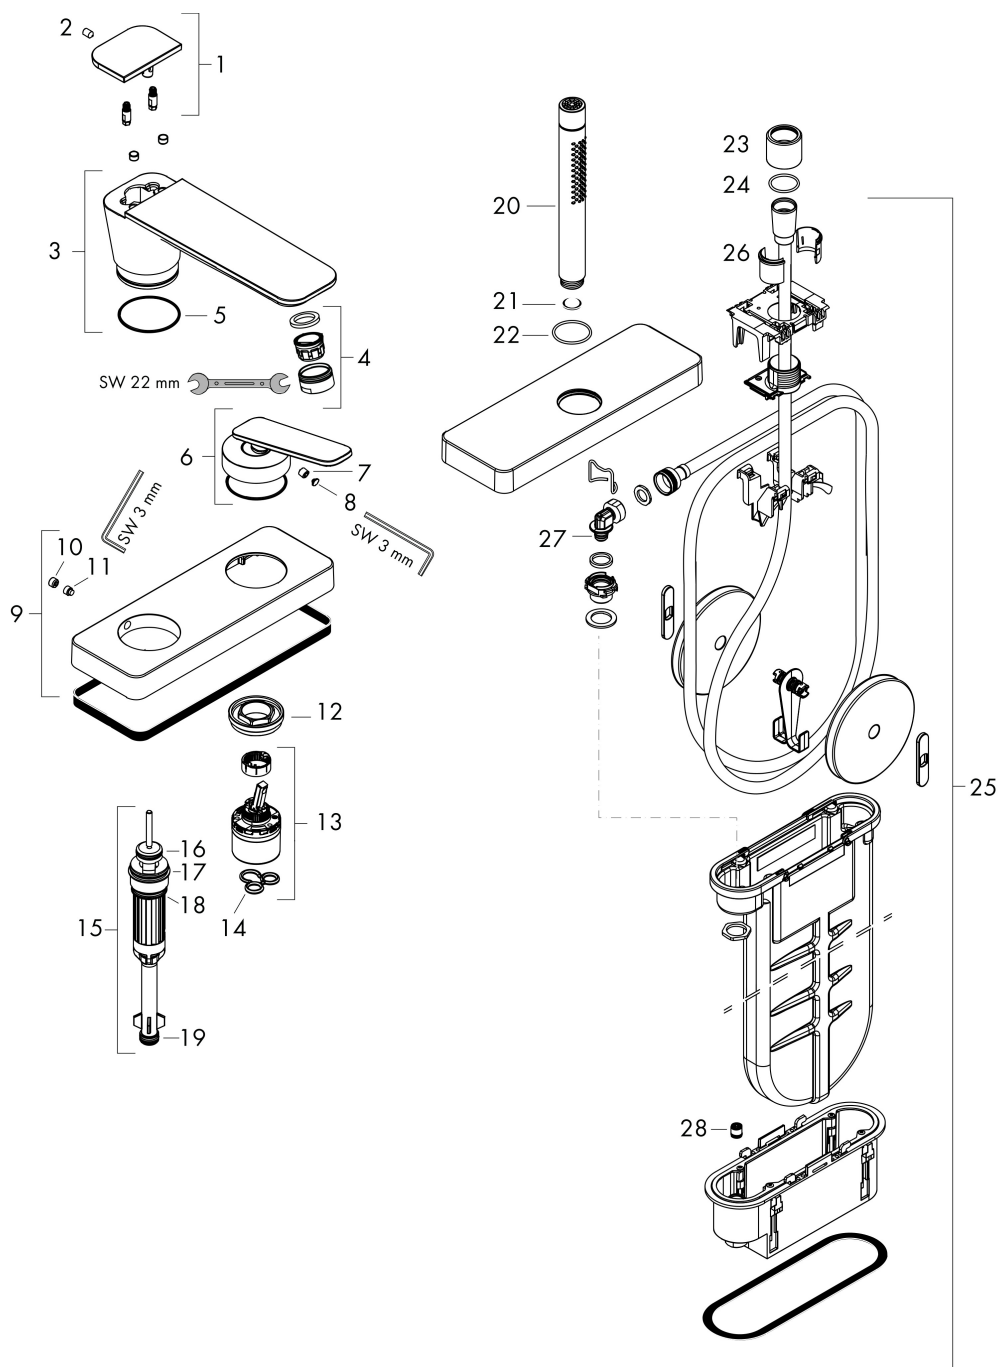

Varumärke	AXOR
Art. Namn	AXOR Citterio C 3-håls 1-grepps badkarsblandare för karkant med sBox
Art. Nr.	49430310
RSK-nr.	8238522
Ytskikt	Borstad rödguld PVD
Pos	1

Produktbild

Ritning

Koder/standarder

- STA 1657

Funktioner

- består av: 3-håls 1-grepps badkarsblandare för karkant, pinnhanddusch, duschkållare
- överhäng: 155 mm
- stråltyp blandare: normalstråle
- maximal utdragslängd för handdusch: 1,45 m
- sBox för tyst, smidig och skyddad slangstyrning
- maximal flödesmängd vid 3 bar: 20 l/min
- flödesmängd för badkarspip vid 3 bar: 20 l/min
- flödesmängd handdusch vid 3 bar: 10,6 l/min
- keramisk avstängning
- temperaturbegränsning inställningsbar
- backventil
- lämplig för genomströmningsberedare
- ljudklass: II
- anslutningstyp: inbyggnadsdel
- monteras på badkarskant
- flödesklass: D
- kan avmonteras vid service
- ingen ytterligare underhållsöppning krävs
- stråltyp handdusch: Rain, MonoRain

Varumärke AXOR
 Art. Namn **AXOR Citterio C** 3-håls 1-grepps badkarsblandare för karkant med sBox
 Art. Nr. 49430310
 RSK-nr. 8238522
 Ytskikt Borstad rödguld PVD
 Pos 1

Reservdelslista för byggnadsår: >06/24

Pos.	Beskrivning	Art.nr.
1	Omkastar-knopp kpl.	87849310
2	null	92851000
3	Pip kpl.	87851310
4	Luftblandare M24x1 (30 l/min)	96512310
5	O-ring 42x1,5	98171000
6	Grepp	87846000
7	null	98445000
8	täckbricka, grepp	93983000
9	Rosett	87848310
10	täckbricka, grepp	95704000
11	null	97660000
12	Mutter	87850000
13	Kartusch kpl.	93185000
14	Tätning	95008000
15	Omkastare kpl.	98263000
16	O-Ring 14x2,5	98189000
17	O-Ring 23x2,5	98183000
18	O-ring 20x2,5	92602000
19	O-ring 9x2,5	98217000
20	Handduschsset	28532310
21	Silpackning	94246000
22	O-Ring 32x2	98193000
23	Mutter	93591000
24	O-ring 24x2	98388000
25	sBox	94679000
26	Slangföring för duschhållare	96942000
27	O-ring 9x2	98119000
28	Backventil DW 10	96456000
a	inbyggnadsdel	15487180
b	null	49449000