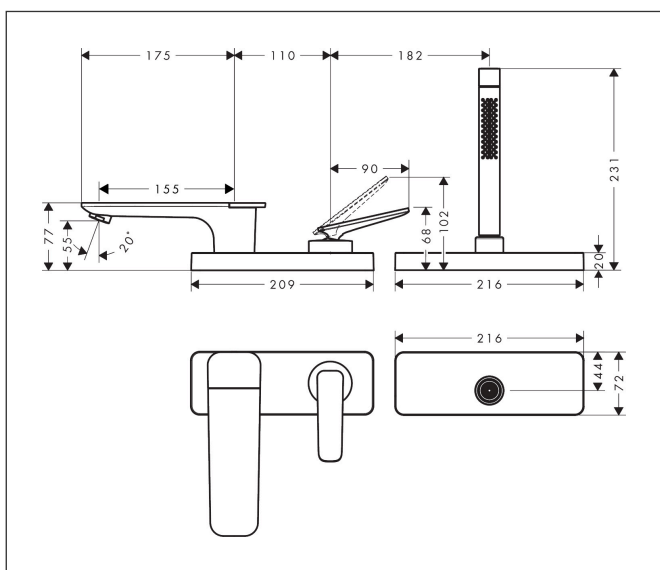

Varumärke	AXOR
Art. Namn	AXOR Citterio C 3-håls 1-grepps badkarsblandare för karkant med sBox
Art. Nr.	49430310
RSK-nr.	8238522
Ytskikt	Borstad rödguld PVD
Pos	1

Produktbild

Ritning

Koder/standarder

- STA 1657

Funktioner

- består av: 3-håls 1-grepps badkarsblandare för karkant, pinnhanddusch, duschkållare
- överhäng: 155 mm
- stråltyp blandare: normalstråle
- maximal utdragslängd för handdusch: 1,45 m
- sBox för tyst, smidig och skyddad slangstyrning
- maximal flödesmängd vid 3 bar: 20 l/min
- flödesmängd för badkarspip vid 3 bar: 20 l/min
- flödesmängd handdusch vid 3 bar: 10,6 l/min
- keramisk avstängning
- temperaturbegränsning inställningsbar
- backventil
- lämplig för genomströmningsberedare
- ljudklass: II
- anslutningstyp: inbyggnadsdel
- monteras på badkarskant
- flödesklass: D
- kan avmonteras vid service
- ingen ytterligare underhållsöppning krävs
- stråltyp handdusch: Rain, MonoRain

Varumärke AXOR
 Art. Namn **AXOR Citterio C** 3-håls 1-grepps badkarsblandare för karkant med sBox
 Art. Nr. 49430310
 RSK-nr. 8238522
 Ytskikt Borstad rödguld PVD
 Pos 1

Reservdelslista för byggnadsår: >06/24