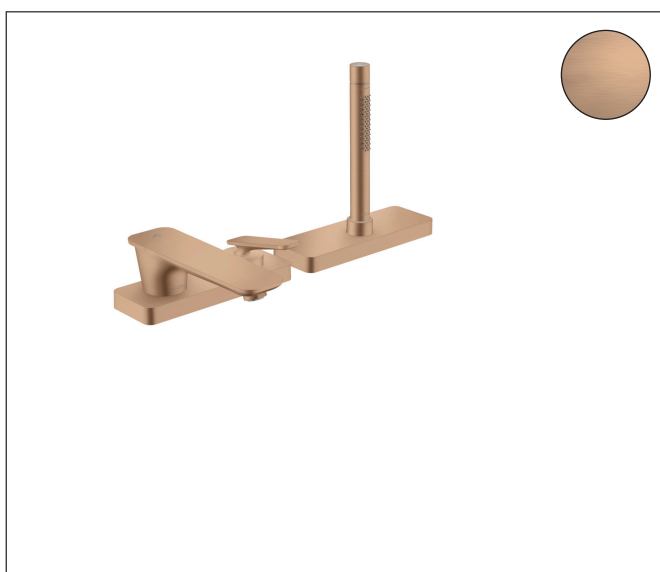

Varumärke	AXOR
Art. Namn	AXOR Citterio C 3-håls 1-grepps badkarsblandare för karkant med sBox
Art. Nr.	49430310
RSK-nr.	8238522
Ytskikt	Borstad rödguld PVD
Pos	1

Produktbild

Ritning

Koder/standarder

- STA 1657

Funktioner

- består av: 3-håls 1-grepps badkarsblandare för karkant, pinnhanddusch, duschkållare
- överhäng: 155 mm
- stråltyp blandare: normalstråle
- maximal utdragslängd för handdusch: 1,45 m
- sBox för tyst, smidig och skyddad slangstyrning
- maximal flödesmängd vid 3 bar: 20 l/min
- flödesmängd för badkarspip vid 3 bar: 20 l/min
- flödesmängd handdusch vid 3 bar: 10,6 l/min
- keramisk avstängning
- temperaturbegränsning inställningsbar
- backventil
- lämplig för genomströmningsberedare
- ljudklass: II
- anslutningstyp: inbyggnadsdel
- monteras på badkarskant
- flödesklass: D
- kan avmonteras vid service
- ingen ytterligare underhållsöppning krävs
- stråltyp handdusch: Rain, MonoRain

Teknologi

Stråltyper

Cerifikat

Varumärke	AXOR
Art. Namn	AXOR Citterio C 3-håls 1-grepps badkarsblandare för karkant med sBox
Art. Nr.	49430310
RSK-nr.	8238522
Ytskikt	Borstad rödguld PVD
Pos	1

Reservdelsritning för byggnadsår: >06/24

Varumärke AXOR
 Art. Namn **AXOR Citterio C** 3-håls 1-grepps badkarsblandare för karkant med sBox
 Art. Nr. 49430310
 RSK-nr. 8238522
 Ytskikt Borstad rödguld PVD
 Pos 1

Reservdelslista för byggnadsår: >06/24