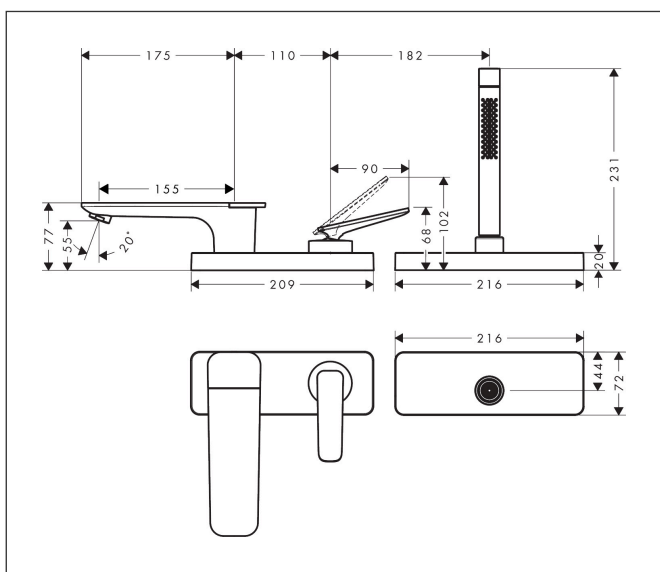

Varumärke	AXOR
Art. Namn	AXOR Citterio C 3-håls 1-grepps badkarsblandare för karkant med sBox
Art. Nr.	49430670
RSK-nr.	8238525
Ytsikt	Matt svart
Pos	1

Produktbild

Ritning

Koder/standarder

- STA 1657

Funktioner

- består av: 3-håls 1-grepps badkarsblandare för karkant, pinnhanddusch, duschkållare
- överhäng: 155 mm
- stråltyp blandare: normalstråle
- maximal utdragslängd för handdusch: 1,45 m
- sBox för tyst, smidig och skyddad slangstyrning
- maximal flödesmängd vid 3 bar: 20 l/min
- flödesmängd för badkarspip vid 3 bar: 20 l/min
- flödesmängd handdusch vid 3 bar: 10,6 l/min
- keramisk avstängning
- temperaturbegränsning inställningsbar
- backventil
- lämplig för genomströmningsberedare
- ljudklass: II
- anslutningstyp: inbyggnadsdel
- monteras på badkarskant
- flödesklass: D
- kan avmonteras vid service
- ingen ytterligare underhållsöppning krävs
- stråltyp handdusch: Rain, MonoRain