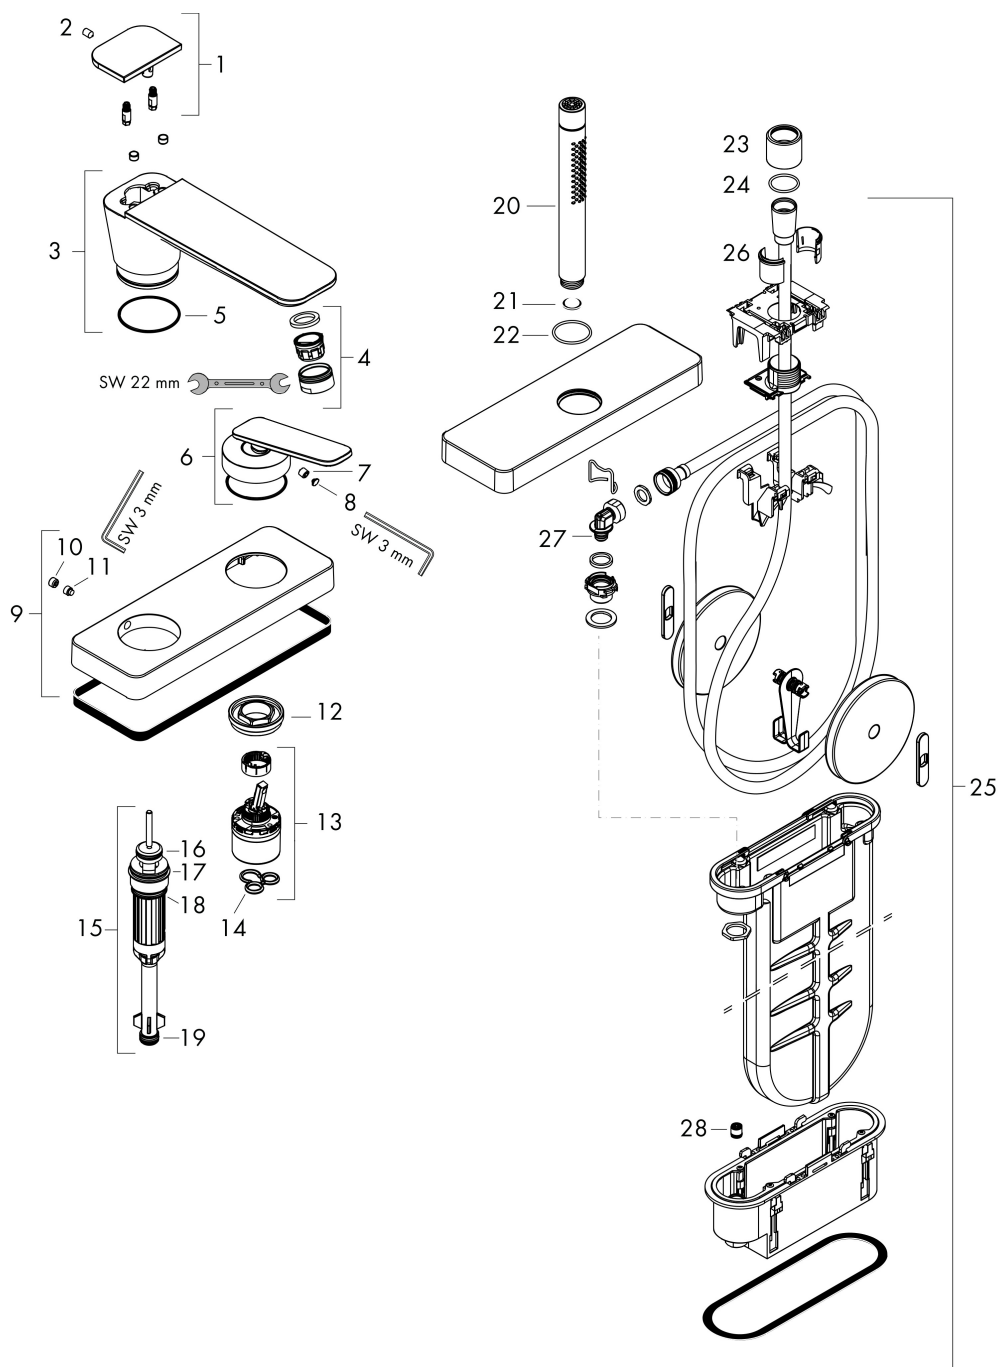

Varumärke	AXOR
Art. Namn	AXOR Citterio C 3-håls 1-grepps badkarsblandare för karkant med sBox
Art. Nr.	49430670
RSK-nr.	8238525
Ytsikt	Matt svart
Pos	1

Produktbild

Ritning

Koder/standarder

- STA 1657

Funktioner

- består av: 3-håls 1-grepps badkarsblandare för karkant, pinnhanddusch, duschkållare
- överhäng: 155 mm
- stråltyp blandare: normalstråle
- maximal utdragslängd för handdusch: 1,45 m
- sBox för tyst, smidig och skyddad slangstyrning
- maximal flödesmängd vid 3 bar: 20 l/min
- flödesmängd för badkarspip vid 3 bar: 20 l/min
- flödesmängd handdusch vid 3 bar: 10,6 l/min
- keramisk avstängning
- temperaturbegränsning inställningsbar
- backventil
- lämplig för genomströmningsberedare
- ljudklass: II
- anslutningstyp: inbyggnadsdel
- monteras på badkarskant
- flödesklass: D
- kan avmonteras vid service
- ingen ytterligare underhållsöppning krävs
- stråltyp handdusch: Rain, MonoRain

Varumärke	AXOR
Art. Namn	AXOR Citterio C 3-håls 1-grepps badkarsblandare för karkant med sBox
Art. Nr.	49430670
RSK-nr.	8238525
Ytskikt	Matt svart
Pos	1

Reservdelslista för byggnadsår: >06/24

Pos.	Beskrivning	Art.nr.
1	Omkastar-knopp kpl.	87849670
2	null	92851000
3	Pip kpl.	87851670
4	Luftblandare M24x1 (30 l/min)	96512000
5	O-ring 42x1,5	98171000
6	Grepp	87846670
7	null	98445000
8	täckbricka, grepp	93983670
9	Rosett	87848670
10	täckbricka, grepp	95704610
11	null	97660000
12	Mutter	87850000
13	Kartusch kpl.	93185000
14	Tätning	95008000
15	Omkastare kpl.	98263000
16	O-Ring 14x2,5	98189000
17	O-Ring 23x2,5	98183000
18	O-ring 20x2,5	92602000
19	O-ring 9x2,5	98217000
20	Handduschsset	28532670
21	Silpackning	94246000
22	O-Ring 32x2	98193000
23	Mutter	93591000
24	O-ring 24x2	98388000
25	sBox	94679000
26	Slangföring för duschhållare	96942000
27	O-ring 9x2	98119000
28	Backventil DW 10	96456000
a	inbyggnadsdel	15487180
b	null	49449000