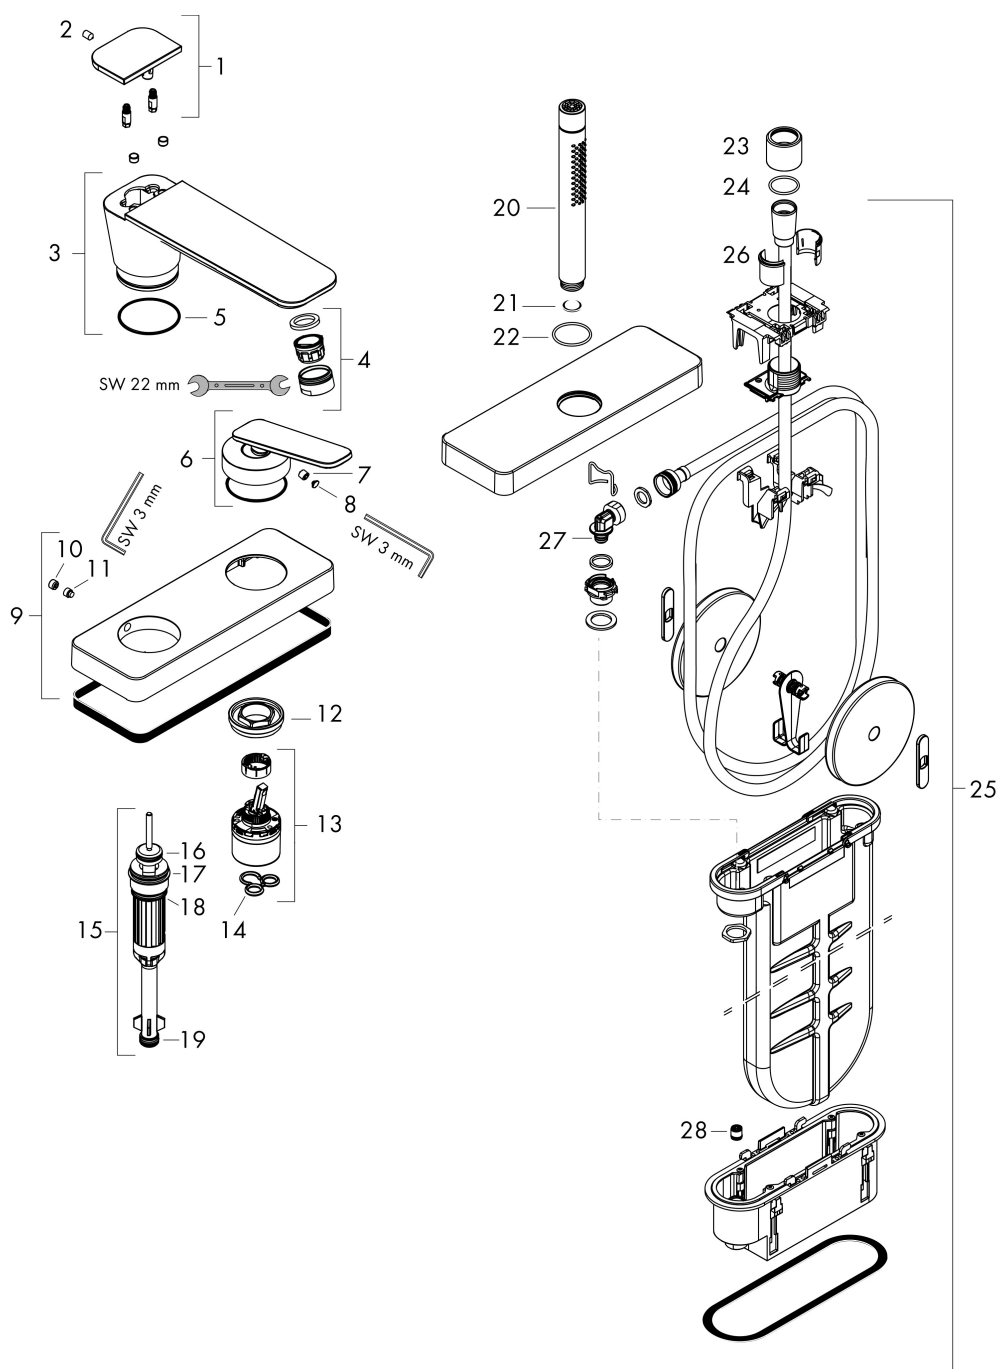

- STA 1657

Funktioner

- består av: 3-håls 1-grepps badkarsblandare för karkant, pinnhanddusch, duschkållare
- överhäng: 155 mm
- stråltyp blandare: normalstråle
- maximal utdragslängd för handdusch: 1,45 m
- sBox för tyst, smidig och skyddad slangstyrning
- maximal flödesmängd vid 3 bar: 20 l/min
- flödesmängd för badkarspip vid 3 bar: 20 l/min
- flödesmängd handdusch vid 3 bar: 10,6 l/min
- keramisk avstängning
- temperaturbegränsning inställningsbar
- backventil
- lämplig för genomströmningsberedare
- ljudklass: II
- anslutningstyp: inbyggnadsdel
- monteras på badkarskant
- flödesklass: D
- kan avmonteras vid service
- ingen ytterligare underhållsöppning krävs
- stråltyp handdusch: Rain, MonoRain

Teknologi

Stråltyper

Cerifikat

Varumärke	AXOR
Art. Namn	AXOR Citterio C 3-håls 1-grepps badkarsblandare för karkant med sBox - cubic cut
Art. Nr.	49431310
RSK-nr.	8238535
Ytskikt	Borstad rödguld PVD
Pos	1

Reservdelsritning för byggnadsår: >06/24

Varumärke	AXOR
Art. Namn	AXOR Citterio C 3-håls 1-grepps badkarsblandare för karkant med sBox - cubic cut
Art. Nr.	49431310
RSK-nr.	8238535
Ytskikt	Borstad rödguld PVD
Pos	1

Reservdelstilla för byggnadsår: >06/24

Pos.	Beskrivning	Art.nr.
1	Omkastar-knopp kpl.	87849310
2	null	92851000
3	Pip kpl.	87851310
4	Luftblandare M24x1 (30 l/min)	96512310
5	O-ring 42x1,5	98171000
6	Grepp	87846310
7	null	98445000
8	täckbricka, grepp	93983000
9	Rosett	87848310
10	täckbricka, grepp	95704000
11	null	97660000
12	Mutter	87850000
13	Kartusch kpl.	93185000
14	Tätning	95008000
15	Omkastare kpl.	98263000
16	O-Ring 14x2,5	98189000
17	O-Ring 23x2,5	98183000
18	O-ring 20x2,5	92602000
19	O-ring 9x2,5	98217000
20	Handduschsset	28532310
21	Silpackning	94246000
22	O-Ring 32x2	98193000
23	Mutter	93591000
24	O-ring 24x2	98388000
25	sBox	94679000
26	Slangföring för duschkållare	96942000
27	O-ring 9x2	98119000
28	Backventil DW 10	96456000
a	inbyggnadsdel	15487180
b	null	49449000