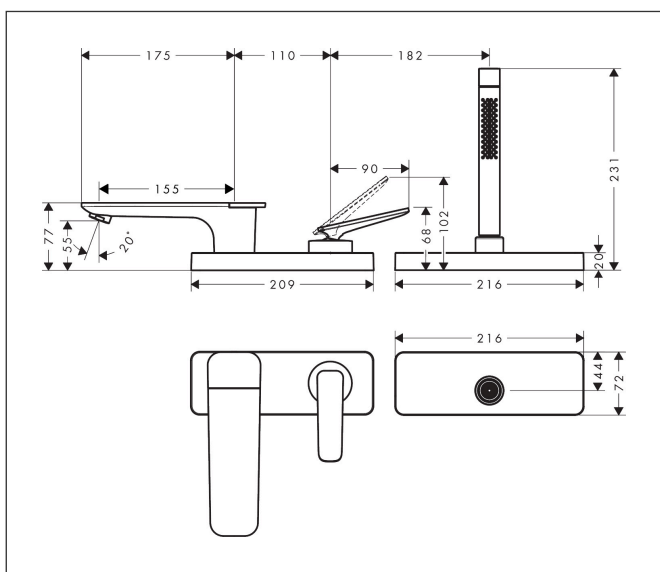

Varumärke	AXOR
Art. Namn	AXOR Citterio C 3-håls 1-grepps badkarsblandare för karkant med sBox - cubic cut
Art. Nr.	49431310
RSK-nr.	8238535
Ytskikt	Borstad rödguld PVD
Pos	1

Produktbild

Ritning

Koder/standarder

- STA 1657

Funktioner

- består av: 3-håls 1-grepps badkarsblandare för karkant, pinnhanddusch, duschkållare
- överhäng: 155 mm
- stråltyp blandare: normalstråle
- maximal utdragslängd för handdusch: 1,45 m
- sBox för tyst, smidig och skyddad slangstyrning
- maximal flödesmängd vid 3 bar: 20 l/min
- flödesmängd för badkarspip vid 3 bar: 20 l/min
- flödesmängd handdusch vid 3 bar: 10,6 l/min
- keramisk avstängning
- temperaturbegränsning inställningsbar
- backventil
- lämplig för genomströmningsberedare
- ljudklass: II
- anslutningstyp: inbyggnadsdel
- monteras på badkarskant
- flödesklass: D
- kan avmonteras vid service
- ingen ytterligare underhållsöppning krävs
- stråltyp handdusch: Rain, MonoRain

Teknologi

Stråltyper

Cerifikat

Varumärke	AXOR
Art. Namn	AXOR Citterio C 3-håls 1-grepps badkarsblandare för karkant med sBox - cubic cut
Art. Nr.	49431310
RSK-nr.	8238535
Ytskikt	Borstad rödguld PVD
Pos	1

Reservdelsritning för byggnadsår: >06/24

Varumärke	AXOR
Art. Namn	AXOR Citterio C 3-håls 1-grepps badkarsblandare för karkant med sBox - cubic cut
Art. Nr.	49431310
RSK-nr.	8238535
Ytskikt	Borstad rödguld PVD
Pos	1