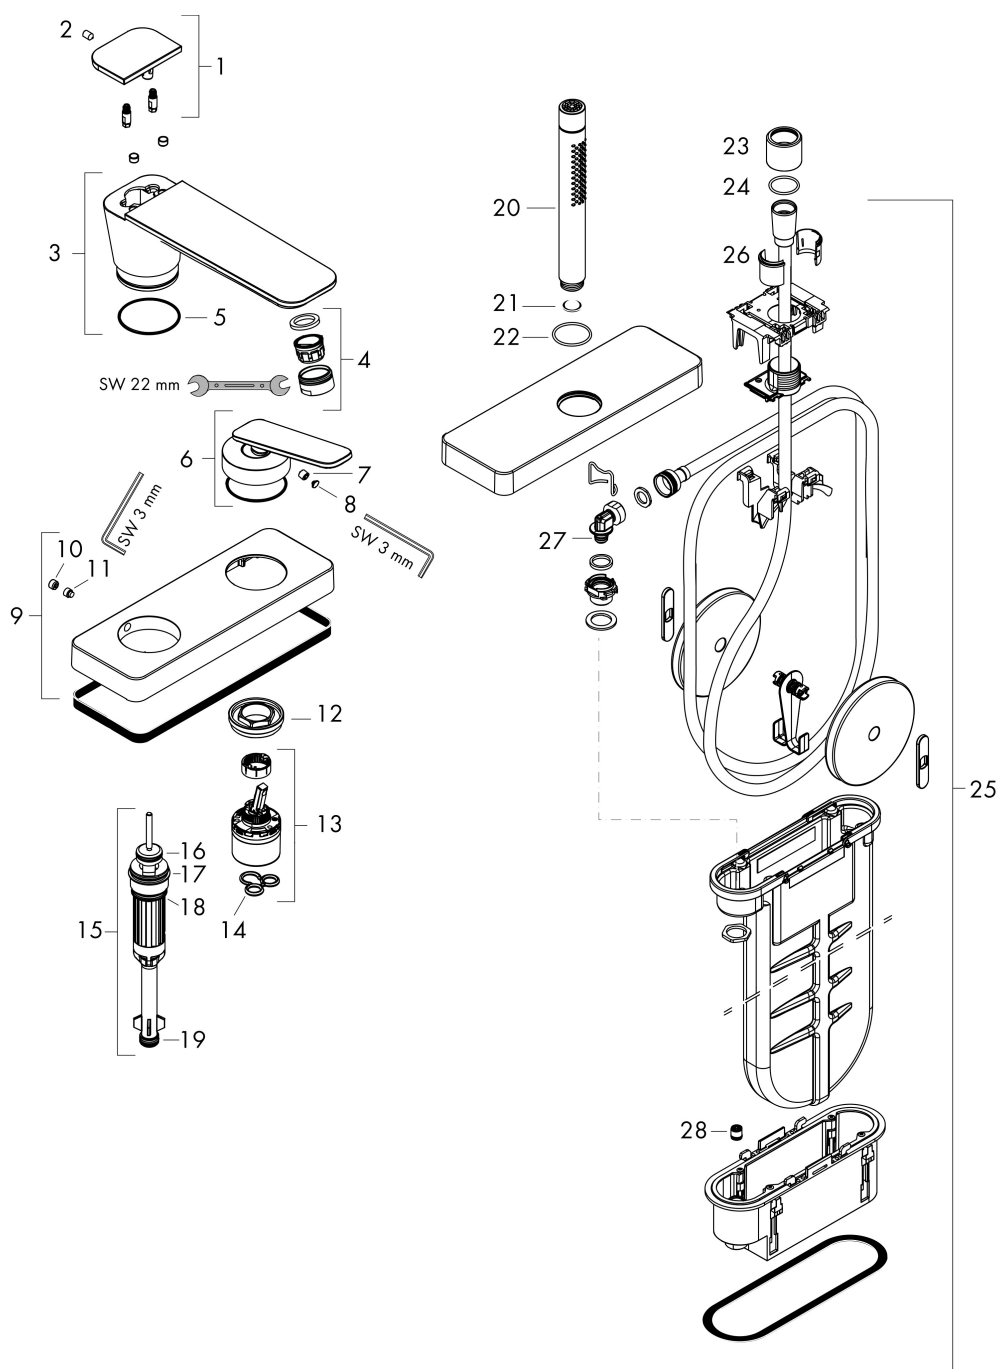

Varumärke	AXOR
Art. Namn	AXOR Citterio C 3-håls 1-grepps badkarsblandare för karkant med sBox - cubic cut
Art. Nr.	49431340
RSK-nr.	8238538
Ytskikt	Borstad svart krom PVD
Pos	1

Produktbild

Funktioner

- består av: 3-håls 1-grepps badkarsblandare för karkant, pinnhanddusch, duschkållare
- överhäng: 155 mm
- stråltyp blandare: normalstråle
- maximal utdragslängd för handdusch: 1,45 m
- sBox för tyst, smidig och skyddad slangstyrning
- maximal flödesmängd vid 3 bar: 20 l/min
- flödesmängd för badkarspip vid 3 bar: 20 l/min
- flödesmängd handdusch vid 3 bar: 10,6 l/min
- keramisk avstängning
- temperaturbegränsning inställningsbar
- backventil
- lämplig för genomströmningsberedare
- ljudklass: II
- anslutningstyp: inbyggnadsdel
- monteras på badkarskant
- flödesklass: D
- kan avmonteras vid service
- ingen ytterligare underhållsöppning krävs
- stråltyp handdusch: Rain, MonoRain

Ritning

Teknologi

Stråltyper

Koder/standarder

- STA 1657

Cerifikat

Varumärke	AXOR
Art. Namn	AXOR Citterio C 3-håls 1-grepps badkarsblandare för karkant med sBox - cubic cut
Art. Nr.	49431340
RSK-nr.	8238538
Ytskikt	Borstad svart krom PVD
Pos	1

Reservdelsritning för byggnadsår: >06/24

Varumärke	AXOR
Art. Namn	AXOR Citterio C 3-håls 1-grepps badkarsblandare för karkant med sBox - cubic cut
Art. Nr.	49431340
RSK-nr.	8238538
Ytskikt	Borstad svart krom PVD
Pos	1