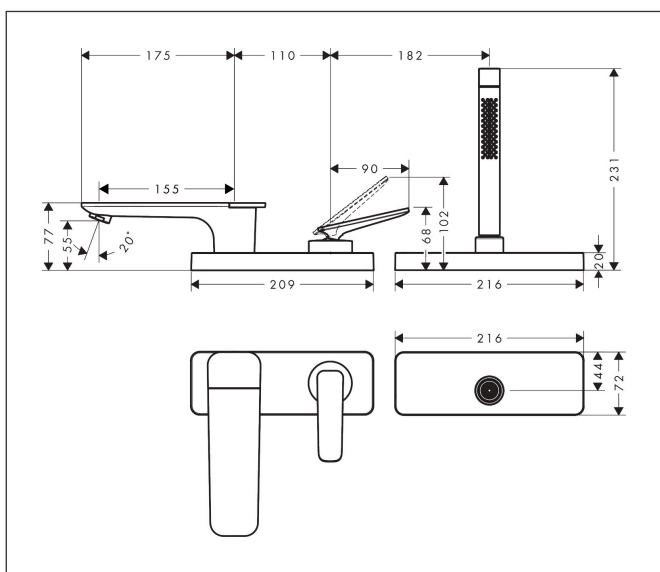

Varumärke	AXOR
Art. Namn	AXOR Citterio C 3-håls 1-grepps badkarsblandare för karkant med sBox - cubic cut
Art. Nr.	49431340
RSK-nr.	8238538
Ytskikt	Borstad svart krom PVD
Pos	1

Produktbild

Funktioner

- består av: 3-håls 1-grepps badkarsblandare för karkant, pinnhanddusch, duschkållare
- överhäng: 155 mm
- stråltyp blandare: normalstråle
- maximal utdragslängd för handdusch: 1,45 m
- sBox för tyst, smidig och skyddad slangstyrning
- maximal flödesmängd vid 3 bar: 20 l/min
- flödesmängd för badkarspip vid 3 bar: 20 l/min
- flödesmängd handdusch vid 3 bar: 10,6 l/min
- keramisk avstängning
- temperaturbegränsning inställningsbar
- backventil
- lämplig för genomströmningsberedare
- ljudklass: II
- anslutningstyp: inbyggnadsdel
- monteras på badkarskant
- flödesklass: D
- kan avmonteras vid service
- ingen ytterligare underhållsöppning krävs
- stråltyp handdusch: Rain, MonoRain

Ritning

Teknologi

Stråltyper

Koder/standarder

- STA 1657

Cerifikat

Varumärke	AXOR
Art. Namn	AXOR Citterio C 3-håls 1-grepps badkarsblandare för karkant med sBox - cubic cut
Art. Nr.	49431340
RSK-nr.	8238538
Ytskikt	Borstad svart krom PVD
Pos	1

Reservdelsritning för byggnadsår: >06/24

Varumärke	AXOR
Art. Namn	AXOR Citterio C 3-håls 1-grepps badkarsblandare för karkant med sBox - cubic cut
Art. Nr.	49431340
RSK-nr.	8238538
Ytskikt	Borstad svart krom PVD
Pos	1