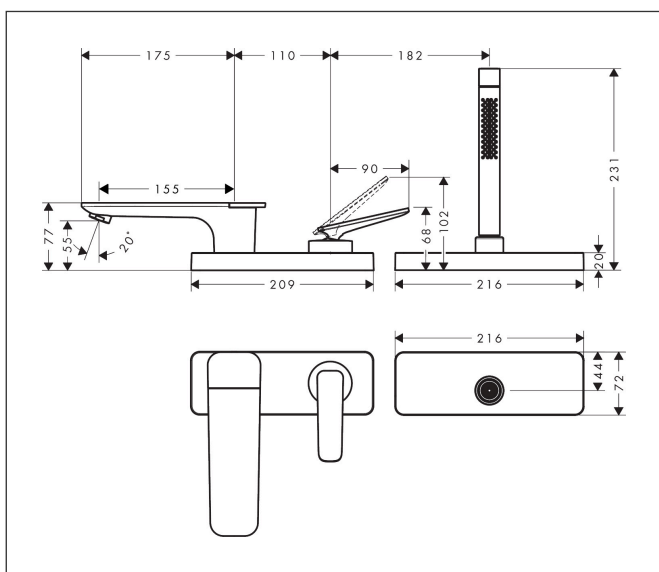

Ritning

Koder/standarder

- STA 1657

Funktioner

- består av: 3-håls 1-grepps badkarsblandare för karkant, pinnhanddusch, duschkållare
- överhäng: 155 mm
- stråltyp blandare: normalstråle
- maximal utdragslängd för handdusch: 1,45 m
- sBox för tyst, smidig och skyddad slangstyrning
- maximal flödesmängd vid 3 bar: 20 l/min
- flödesmängd för badkarspip vid 3 bar: 20 l/min
- flödesmängd handdusch vid 3 bar: 10,6 l/min
- keramisk avstängning
- temperaturbegränsning inställningsbar
- backventil
- lämplig för genomströmningsberedare
- ljudklass: II
- anslutningstyp: inbyggnadsdel
- monteras på badkarskant
- flödesklass: D
- kan avmonteras vid service
- ingen ytterligare underhållsöppning krävs
- stråltyp handdusch: Rain, MonoRain

Teknologi

Stråltyper

Certifikat