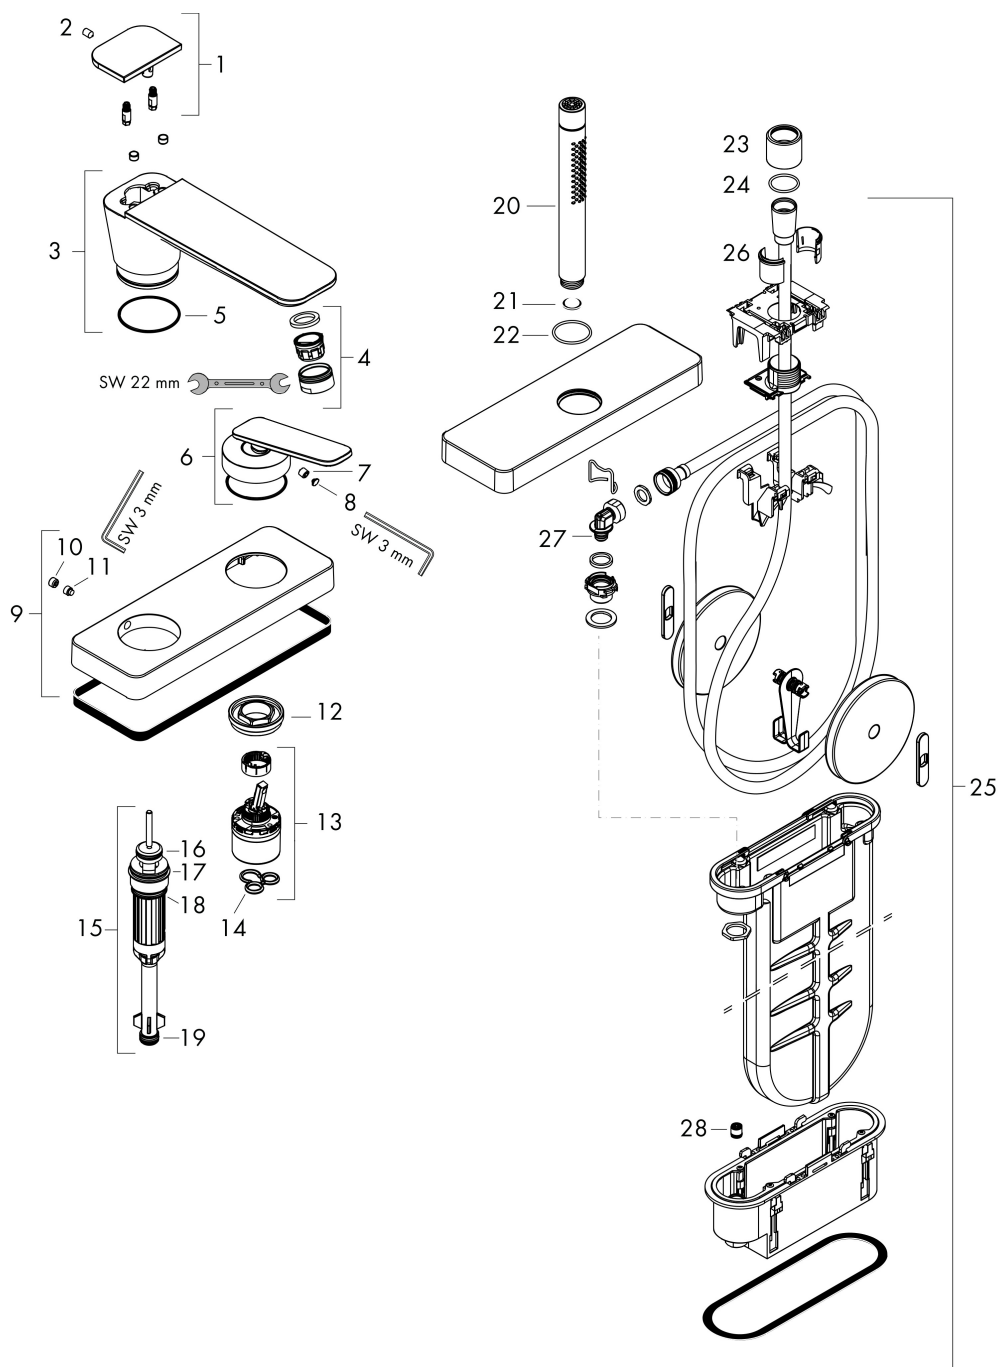

Varumärke	AXOR
Art. Namn	AXOR Citterio C 3-håls 1-grepps badkarsblandare för karkant med sBox - cubic cut
Art. Nr.	49431820
RSK-nr.	8238541
Ytskikt	Borstad nickel PVD
Pos	1

Reservdelsritning för byggnadsår: >06/24