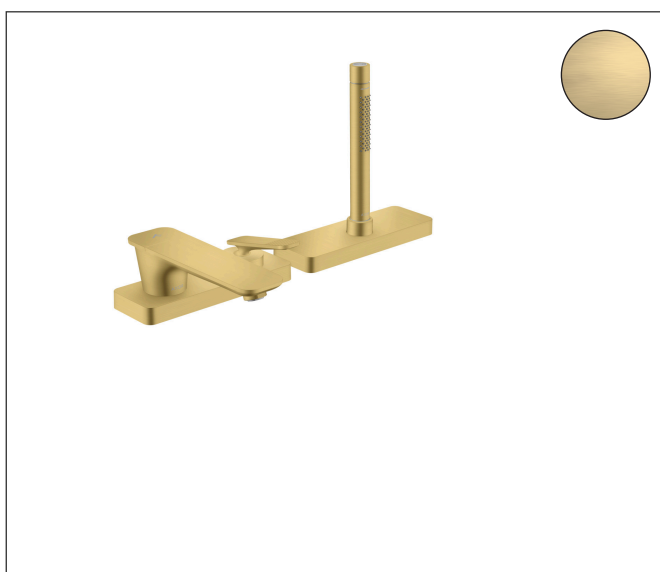

Varumärke	AXOR
Art. Namn	<b>AXOR Citterio C</b> 3-håls 1-grepps badkarsblandare för karkant med sBox - cubic cut
Art. Nr.	49431950
RSK-nr.	8238542
Ytskikt	Borstad mässing PVD
Pos	1

## Produktbild

## Funktioner

- består av: 3-håls 1-grepps badkarsblandare för karkant, pinnhanddusch, duschkållare
- överhäng: 155 mm
- stråltyp blandare: normalstråle
- maximal utdragslängd för handdusch: 1,45 m
- sBox för tyst, smidig och skyddad slangstyrning
- maximal flödesmängd vid 3 bar: 20 l/min
- flödesmängd för badkarspip vid 3 bar: 20 l/min
- flödesmängd handdusch vid 3 bar: 10,6 l/min
- keramisk avstängning
- temperaturbegränsning inställningsbar
- backventil
- lämplig för genomströmningsberedare
- ljudklass: II
- anslutningstyp: inbyggnadsdel
- monteras på badkarskant
- flödesklass: D
- kan avmonteras vid service
- ingen ytterligare underhållsöppning krävs
- stråltyp handdusch: Rain, MonoRain