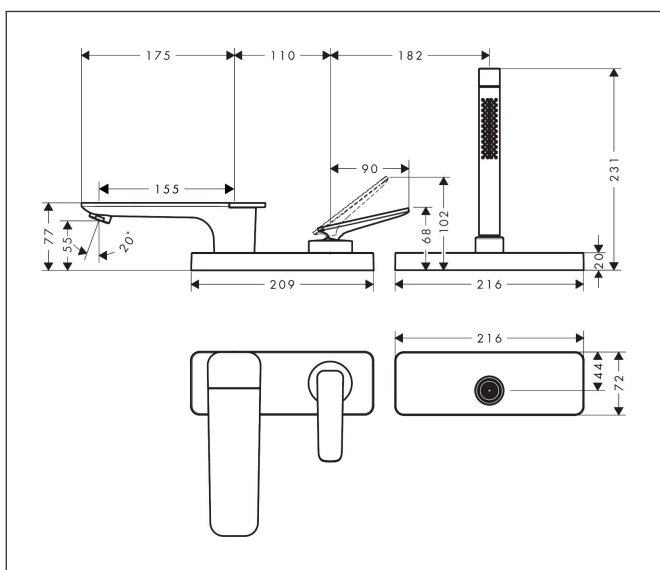

Ritning

Koder/standarder

- STA 1657

Funktioner

- består av: 3-håls 1-grepps badkarsblandare för karkant, pinnhanddusch, duschkållare
- överhäng: 155 mm
- stråltyp blandare: normalstråle
- maximal utdragslängd för handdusch: 1,45 m
- sBox för tyst, smidig och skyddad slangstyrning
- maximal flödesmängd vid 3 bar: 20 l/min
- flödesmängd för badkarspip vid 3 bar: 20 l/min
- flödesmängd handdusch vid 3 bar: 10,6 l/min
- keramisk avstängning
- temperaturbegränsning inställningsbar
- backventil
- lämplig för genomströmningsberedare
- ljudklass: II
- anslutningstyp: inbyggnadsdel
- monteras på badkarskant
- flödesklass: D
- kan avmonteras vid service
- ingen ytterligare underhållsöppning krävs
- stråltyp handdusch: Rain, MonoRain

Teknologi

Stråltyper

Cerifikat