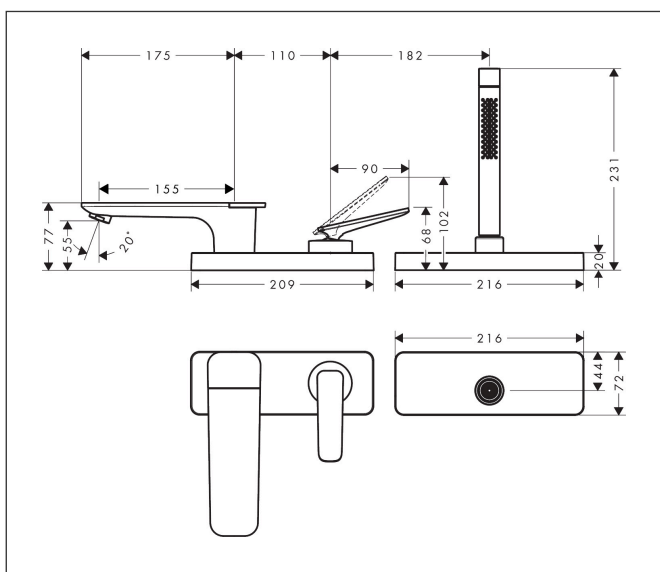

Varumärke	AXOR
Art. Namn	AXOR Citterio C 3-håls 1-grepps badkarsblandare för karkant med sBox - cubic cut
Art. Nr.	49431990
RSK-nr.	8238543
Ytskikt	Polerad guld-optik PVD
Pos	1

Produktbild

Ritning

Koder/standarder

- STA 1657

Funktioner

- består av: 3-håls 1-grepps badkarsblandare för karkant, pinnhanddusch, duschkållare
- överhäng: 155 mm
- stråltyp blandare: normalstråle
- maximal utdragslängd för handdusch: 1,45 m
- sBox för tyst, smidig och skyddad slangstyrning
- maximal flödesmängd vid 3 bar: 20 l/min
- flödesmängd för badkarspip vid 3 bar: 20 l/min
- flödesmängd handdusch vid 3 bar: 10,6 l/min
- keramisk avstängning
- temperaturbegränsning inställningsbar
- backventil
- lämplig för genomströmningsberedare
- ljudklass: II
- anslutningstyp: inbyggnadsdel
- monteras på badkarskant
- flödesklass: D
- kan avmonteras vid service
- ingen ytterligare underhållsöppning krävs
- stråltyp handdusch: Rain, MonoRain

Teknologi

Stråltyper

Cerifikat

Varumärke	AXOR
Art. Namn	AXOR Citterio C 3-håls 1-grepps badkarsblandare för karkant med sBox - cubic cut
Art. Nr.	49431990
RSK-nr.	8238543
Ytskikt	Polerad guld-optik PVD
Pos	1

Reservdelsritning för byggnadsår: >06/24

Varumärke	AXOR
Art. Namn	AXOR Citterio C 3-håls 1-grepps badkarsblandare för karkant med sBox - cubic cut
Art. Nr.	49431990
RSK-nr.	8238543
Ytskikt	Polerad guld-optik PVD
Pos	1