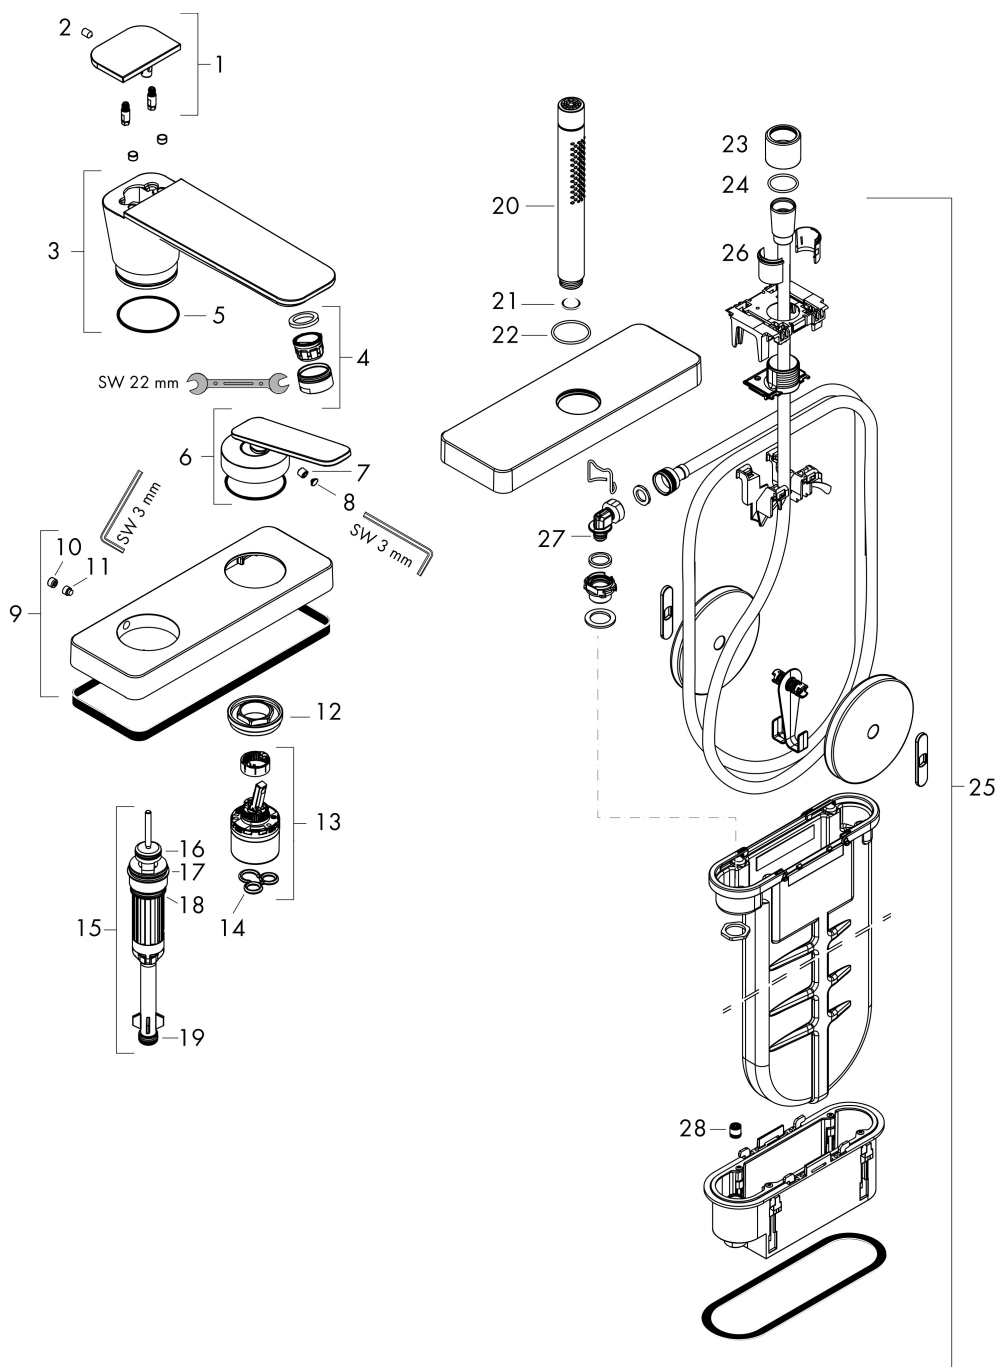

- STA 1657

Funktioner

- består av: 3-håls 1-grepps badkarsblandare för karkant, pinnhanddusch, duschkållare
- överhäng: 155 mm
- stråltyp blandare: normalstråle
- maximal utdragslängd för handdusch: 1,45 m
- sBox för tyst, smidig och skyddad slangstyrning
- maximal flödesmängd vid 3 bar: 20 l/min
- flödesmängd för badkarspip vid 3 bar: 20 l/min
- flödesmängd handdusch vid 3 bar: 10,6 l/min
- keramisk avstängning
- temperaturbegränsning inställningsbar
- backventil
- lämplig för genomströmningsberedare
- ljudklass: II
- anslutningstyp: inbyggnadsdel
- monteras på badkarskant
- flödesklass: D
- kan avmonteras vid service
- ingen ytterligare underhållsöppning krävs
- stråltyp handdusch: Rain, MonoRain

Teknologi

Stråltyper

Cerifikat

Varumärke	AXOR
Art. Namn	AXOR Citterio C 3-håls 1-grepps badkarsblandare för karkant med sBox - cubic cut
Art. Nr.	49431990
RSK-nr.	8238543
Ytskikt	Polerad guld-optik PVD
Pos	1

Reservdelsritning för byggnadsår: >06/24

Varumärke	AXOR
Art. Namn	AXOR Citterio C 3-håls 1-grepps badkarsblandare för karkant med sBox - cubic cut
Art. Nr.	49431990
RSK-nr.	8238543
Ytskikt	Polerad guld-optik PVD
Pos	1

Reservdelslista för byggnadsår: >06/24

Pos.	Beskrivning	Art.nr.
1	Omkastar-knopp kpl.	87849990
2	null	92851000
3	Pip kpl.	87851990
4	Luftblandare M24x1 (30 l/min)	96512990
5	O-ring 42x1,5	98171000
6	Grepp	87846990
7	null	98445000
8	täckbricka, grepp	93983000
9	Rosett	87848990
10	täckbricka, grepp	95704000
11	null	97660000
12	Mutter	87850000
13	Kartusch kpl.	93185000
14	Tätning	95008000
15	Omkastare kpl.	98263000
16	O-Ring 14x2,5	98189000
17	O-Ring 23x2,5	98183000
18	O-ring 20x2,5	92602000
19	O-ring 9x2,5	98217000
20	Handduschsset	28532990
21	Silpackning	94246000
22	O-Ring 32x2	98193000
23	Mutter	93591000
24	O-ring 24x2	98388000
25	sBox	94679000
26	Slangföring för duschhållare	96942000
27	O-ring 9x2	98119000
28	Backventil DW 10	96456000
a	inbyggnadsdel	15487180
b	null	49449000