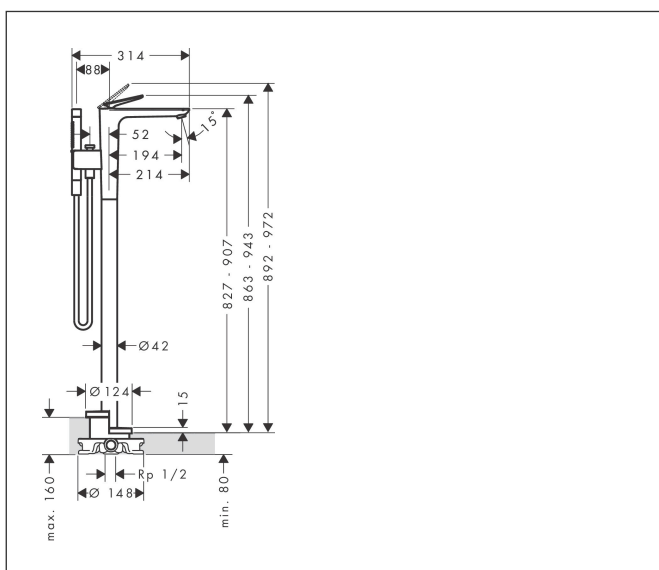

Varumärke	AXOR
Art. Namn	AXOR Citterio C 1-grepps kar-/duschblandare för golvmontering
Art. Nr.	49440000
RSK-nr.	8238544
Ytskikt	Krom
Pos	1

Produktbild

Funktioner

- består av: 1-grepps badkarsblandare för golvmontering, pinnhanddusch, duschslang, duschhållare
- överhäng: 194 mm
- stråltyp blandare: laminarstråle
- maximal flödesmängd vid 3 bar: 23,3 l/min
- flödesmängd för badkarspip vid 3 bar: 23,3 l/min
- flödesmängd handdusch vid 3 bar: 9,9 l/min
- Keramisk avstängning
- omställare med automatisk återställning
- backventil
- ljudklass: II
- anslutningstyp: inbyggnadsdel
- stående montering
- flödesklass: D
- stråltyp handdusch: Rain, MonoRain

Ritning

Stråltyper

Certifikat

Koder/standarder

- STA 1521

Varumärke AXOR
 Art. Namn **AXOR Citterio C** 1-grepps kar-/duschblandare för golvmontering
 Art. Nr. 49440000
 RSK-nr. 8238544
 Ytskikt Krom
 Pos 1