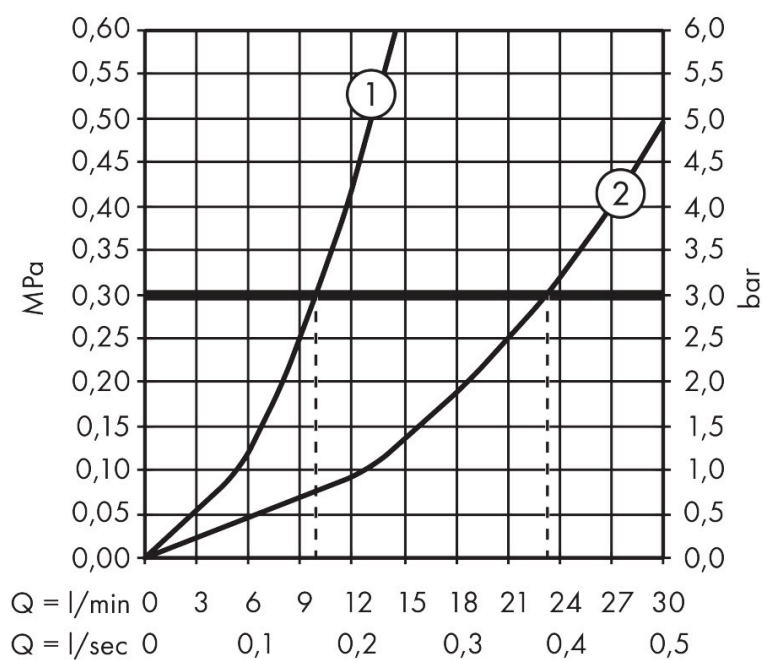

Varumärke AXOR
Art. Namn **AXOR Citterio C** 1-grepps kar-/duschblandare för golvmontering
Art. Nr. 49440000
RSK-nr. 8238544
Ytskikt Krom
Pos 1

Flödesdiagram

1 Handdusch
2 Badkarskran