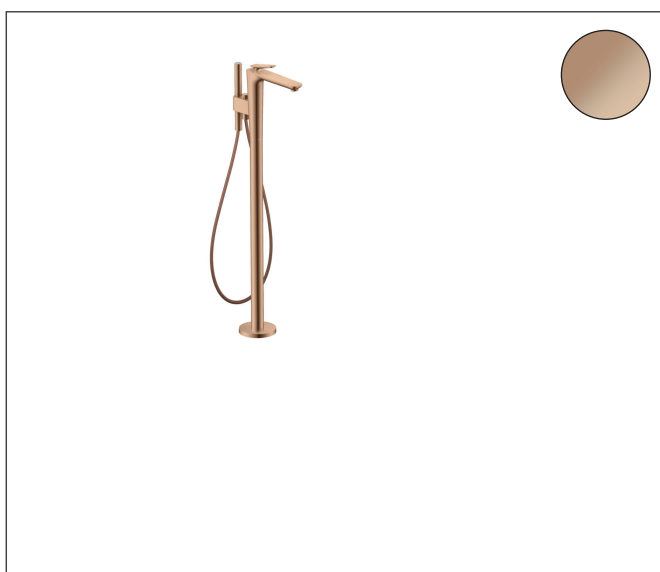

Varumärke	AXOR
Art. Namn	<b>AXOR Citterio C</b> 1-grepps kar-/duschblandare för golvmontering
Art. Nr.	49440300
RSK-nr.	8238547
Ytskikt	Polerad rödguld PVD
Pos	1

## Produktbild

## Funktioner

- består av: 1-grepps badkarsblandare för golvmontering, pinnhanddusch, duschslang, duschhållare
- överhäng: 194 mm
- stråltyp blandare: laminarstråle
- maximal flödesmängd vid 3 bar: 23,3 l/min
- flödesmängd för badkarspip vid 3 bar: 23,3 l/min
- flödesmängd handdusch vid 3 bar: 9,9 l/min
- Keramisk avstängning
- omställare med automatisk återställning
- backventil
- ljudklass: II
- anslutningstyp: inbyggnadsdel
- stående montering
- flödesklass: D
- stråltyp handdusch: Rain, MonoRain