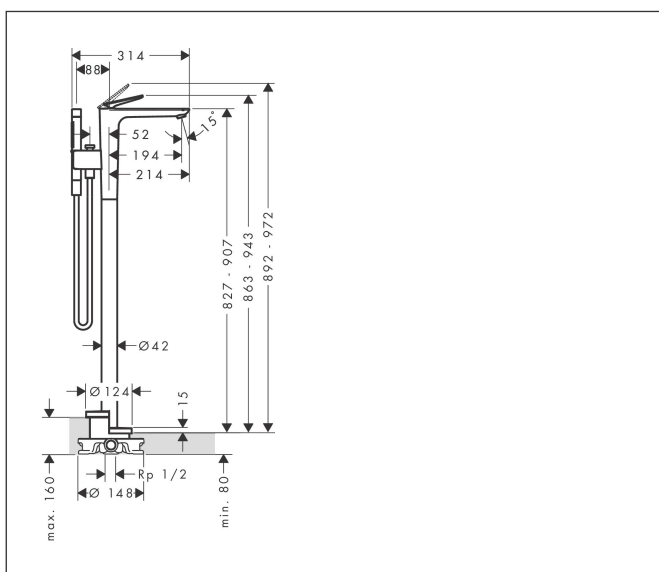

Varumärke	AXOR
Art. Namn	AXOR Citterio C 1-grepps kar-/duschblandare för golvmontering
Art. Nr.	49440340
RSK-nr.	8238550
Ytskikt	Borstad svart krom PVD
Pos	1

Produktbild

Funktioner

- består av: 1-grepps badkarsblandare för golvmontering, pinnhanddusch, duschslang, duschhållare
- överhäng: 194 mm
- stråltyp blandare: laminarstråle
- maximal flödesmängd vid 3 bar: 23,3 l/min
- flödesmängd för badkarspip vid 3 bar: 23,3 l/min
- flödesmängd handdusch vid 3 bar: 9,9 l/min
- Keramisk avstängning
- omställare med automatisk återställning
- backventil
- ljudklass: II
- anslutningstyp: inbyggnadsdel
- stående montering
- flödesklass: D
- stråltyp handdusch: Rain, MonoRain

Ritning

Stråltyper

Certifikat

Koder/standarder

- STA 1521

Varumärke AXOR
 Art. Namn **AXOR Citterio C** 1-grepps kar-/duschblandare för golvmontering
 Art. Nr. 49440340
 RSK-nr. 8238550
 Ytskikt Borstad svart krom PVD
 Pos 1