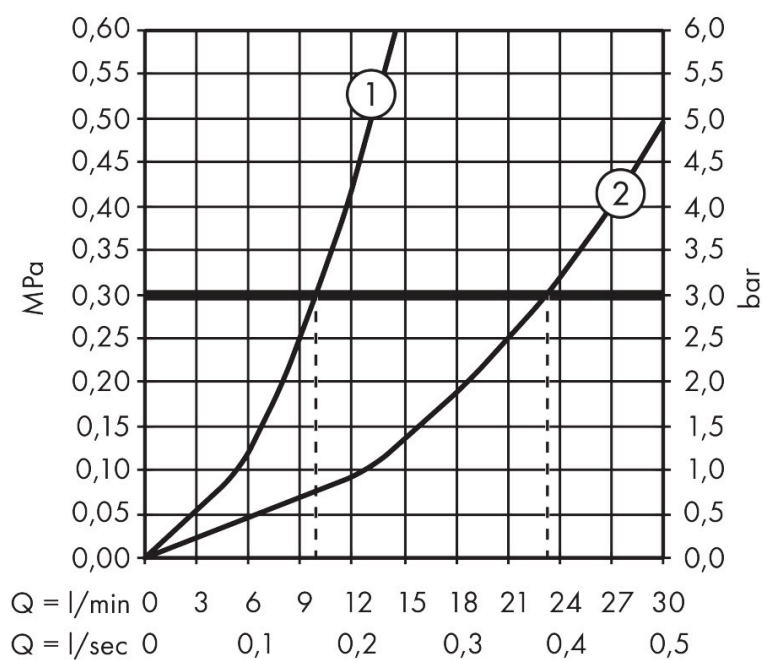

Varumärke AXOR
Art. Namn **AXOR Citterio C** 1-grepps kar-/duschblandare för golvmontering
Art. Nr. 49440340
RSK-nr. 8238550
Ytskikt Borstad svart krom PVD
Pos 1

Flödesdiagram

1 Handdusch
2 Badkarskran