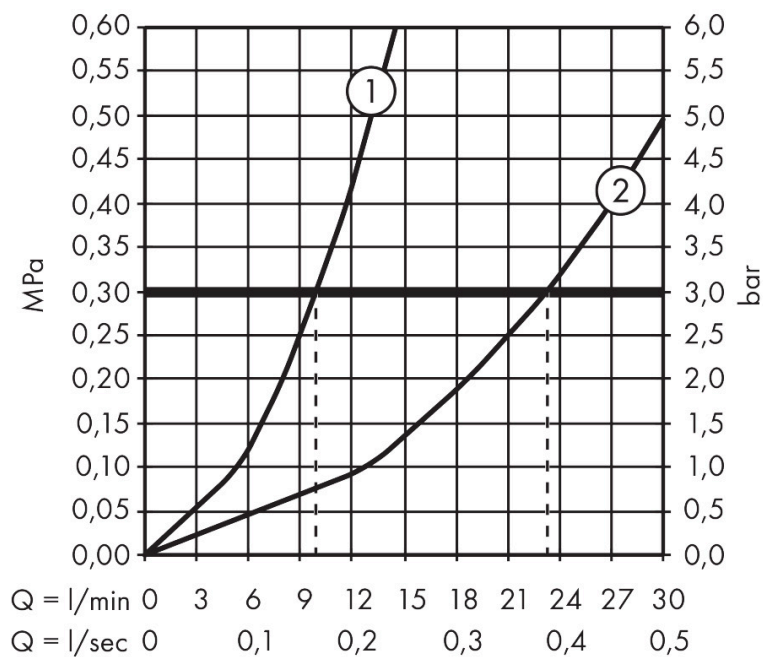

Varumärke AXOR
Art. Namn **AXOR Citterio C** 1-grepps kar-/duschblandare för golvmontering
Art. Nr. 49440800
RSK-nr. 8238552
Ytskikt Optik av rostfritt stål
Pos 1

Flödesdiagram

1 Handdusch
2 Badkarskran