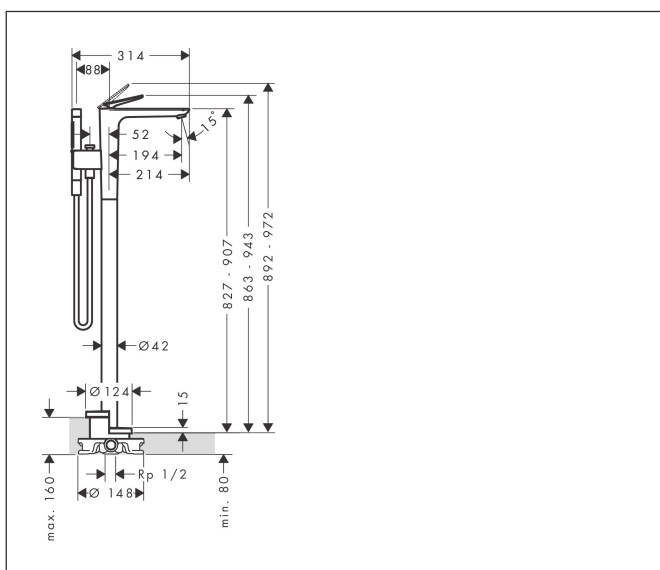

Varumärke	AXOR
Art. Namn	AXOR Citterio C 1-grepps kar-/duschblandare för golvmontering
Art. Nr.	49440800
RSK-nr.	8238552
Ytskikt	Optik av rostfritt stål
Pos	1

Produktbild

Funktioner

- består av: 1-grepps badkarsblandare för golvmontering, pinnhanddusch, duschslang, duschhållare
- överhäng: 194 mm
- stråltyp blandare: laminarstråle
- maximal flödesmängd vid 3 bar: 23,3 l/min
- flödesmängd för badkarspip vid 3 bar: 23,3 l/min
- flödesmängd handdusch vid 3 bar: 9,9 l/min
- Keramisk avstängning
- omställare med automatisk återställning
- backventil
- ljudklass: II
- anslutningstyp: inbyggnadsdel
- stående montering
- flödesklass: D
- stråltyp handdusch: Rain, MonoRain

Ritning

Stråltyper

Certifikat

Koder/standarder

- STA 1521

Varumärke AXOR
 Art. Namn **AXOR Citterio C** 1-grepps kar-/duschblandare för golvmontering
 Art. Nr. 49440800
 RSK-nr. 8238552
 Ytskikt Optik av rostfritt stål
 Pos 1