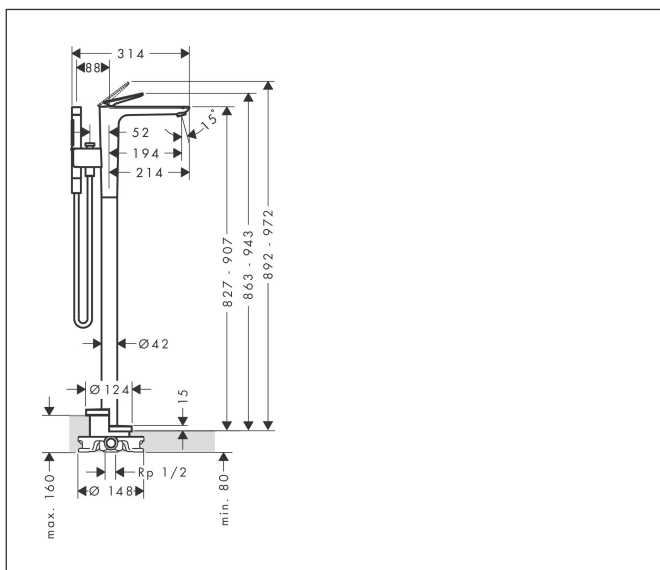

Ritning

Stråltyper

Certifikat

Koder/standarder

- STA 1521