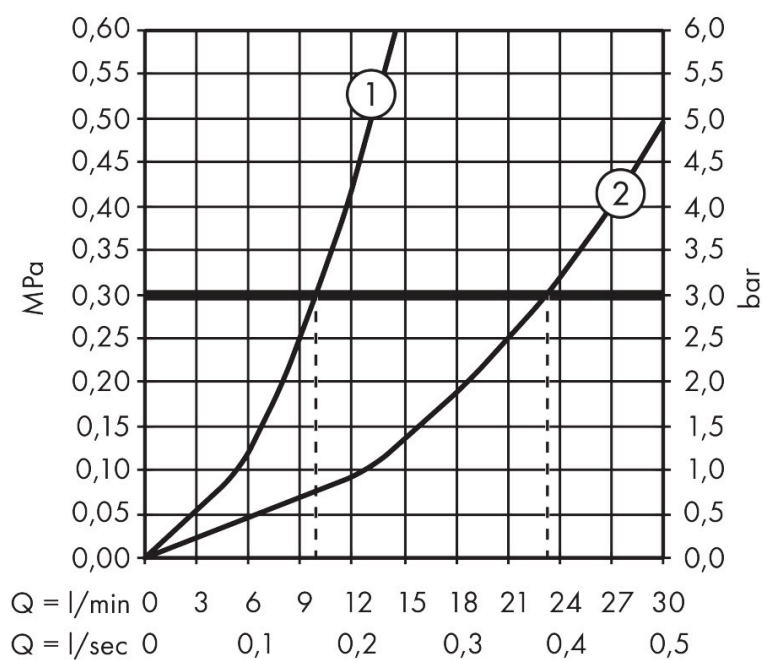

Varumärke AXOR
Art. Namn **AXOR Citterio C** 1-grepps kar-/duschblandare för golvmontering - cubic cut
Art. Nr. 49441300
RSK-nr. 8238559
Ytskikt Polerad rödguld PVD
Pos 1

Flödesdiagram

1 Handdusch
2 Badkarskran