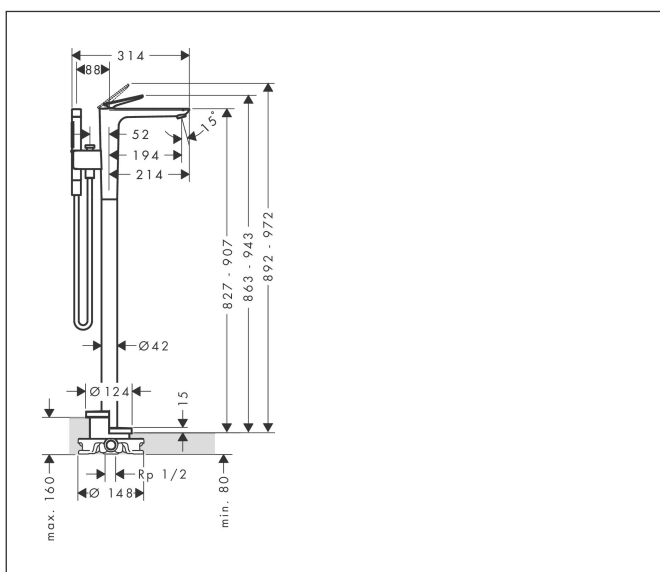

Varumärke	AXOR
Art. Namn	AXOR Citterio C 1-grepps kar-/duschblandare för golvmontering - cubic cut
Art. Nr.	49441300
RSK-nr.	8238559
Ytskikt	Polerad rödguld PVD
Pos	1

Produktbild

Funktioner

- består av: 1-grepps badkarsblandare för golvmontering, pinnhanddusch, duschslang, duschhållare
- överhäng: 194 mm
- stråltyp blandare: laminarstråle
- maximal flödesmängd vid 3 bar: 23,3 l/min
- flödesmängd för badkarspip vid 3 bar: 23,3 l/min
- flödesmängd handdusch vid 3 bar: 9,9 l/min
- Keramisk avstängning
- omställare med automatisk återställning
- backventil
- ljudklass: II
- anslutningstyp: inbyggnadsdel
- stående montering
- flödesklass: D
- stråltyp handdusch: Rain, MonoRain

Ritning

Stråltyper

Certifikat

Koder/standarder

- STA 1521

Varumärke AXOR
 Art. Namn **AXOR Citterio C** 1-grepps kar-/duschblandare för golvmontering - cubic cut
 Art. Nr. 49441300
 RSK-nr. 8238559
 Ytskikt Polerad rödguld PVD
 Pos 1

Flödesdiagram

1 Handdusch
 2 Badkarskran