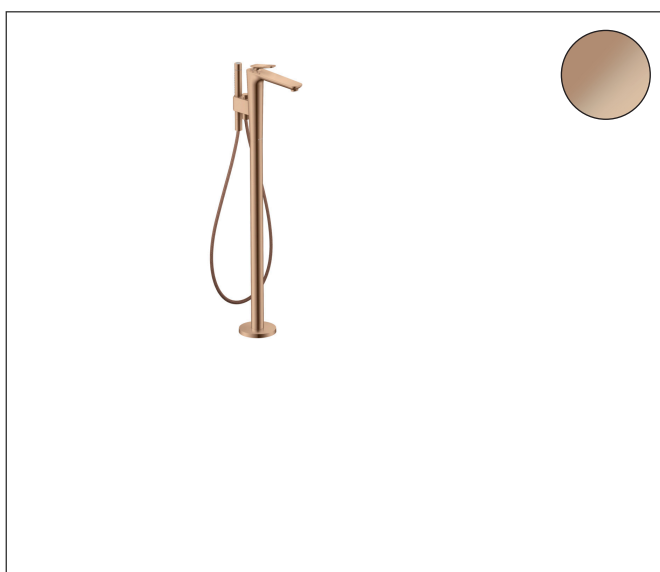

Varumärke	AXOR
Art. Namn	AXOR Citterio C 1-grepps kar-/duschblandare för golvmontering - cubic cut
Art. Nr.	49441300
RSK-nr.	8238559
Ytskikt	Polerad rödguld PVD
Pos	1

Produktbild

Funktioner

- består av: 1-grepps badkarsblandare för golvmontering, pinnhanddusch, duschslang, duschhållare
- överhäng: 194 mm
- stråltyp blandare: laminarstråle
- maximal flödesmängd vid 3 bar: 23,3 l/min
- flödesmängd för badkarspip vid 3 bar: 23,3 l/min
- flödesmängd handdusch vid 3 bar: 9,9 l/min
- Keramisk avstängning
- omställare med automatisk återställning
- backventil
- ljudklass: II
- anslutningstyp: inbyggnadsdel
- stående montering
- flödesklass: D
- stråltyp handdusch: Rain, MonoRain

Ritning

Stråltyper

Certifikat

Koder/standarder

- STA 1521

Varumärke AXOR
 Art. Namn **AXOR Citterio C** 1-grepps kar-/duschblandare för golvmontering - cubic cut
 Art. Nr. 49441300
 RSK-nr. 8238559
 Ytskikt Polerad rödguld PVD
 Pos 1

Flödesdiagram

1 Handdusch
 2 Badkarskran