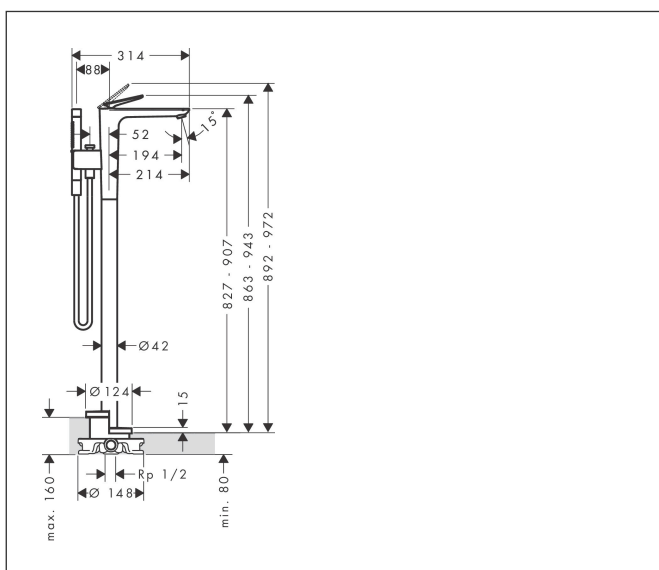

| | |
|-----------|--|
| Varumärke | AXOR |
| Art. Namn | AXOR Citterio C 1-grepps kar-/duschblandare för golvmontering - cubic cut |
| Art. Nr. | 49441310 |
| RSK-nr. | 8238560 |
| Ytskikt | Borstad rödguld PVD |
| Pos | 1 |

Produktbild

Funktioner

- består av: 1-grepps badkarsblandare för golvmontering, pinnhanddusch, duschslang, duschhållare
- överhäng: 194 mm
- stråltyp blandare: laminarstråle
- maximal flödesmängd vid 3 bar: 23,3 l/min
- flödesmängd för badkarspip vid 3 bar: 23,3 l/min
- flödesmängd handdusch vid 3 bar: 9,9 l/min
- Keramisk avstängning
- omställare med automatisk återställning
- backventil
- ljudklass: II
- anslutningstyp: inbyggnadsdel
- stående montering
- flödesklass: D
- stråltyp handdusch: Rain, MonoRain

Ritning

Stråltyper

Certifikat

Koder/standarder

- STA 1521

Varumärke AXOR
 Art. Namn **AXOR Citterio C** 1-grepps kar-/duschblandare för golvmontering - cubic cut
 Art. Nr. 49441310
 RSK-nr. 8238560
 Ytskikt Borstad rödguld PVD
 Pos 1