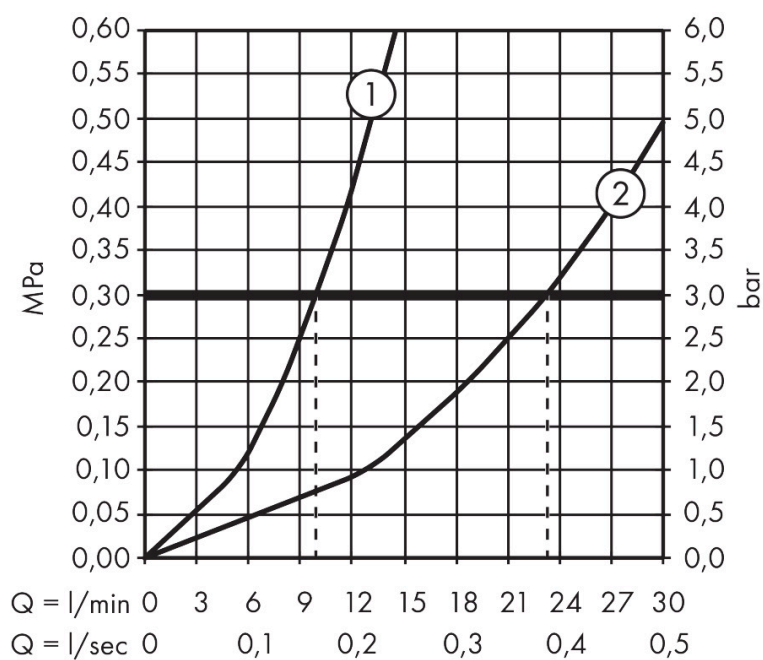

Varumärke AXOR
Art. Namn **AXOR Citterio C** 1-grepps kar-/duschblandare för golvmontering - cubic cut
Art. Nr. 49441310
RSK-nr. 8238560
Ytskikt Borstad rödguld PVD
Pos 1

Flödesdiagram

1 Handdusch
2 Badkarskran