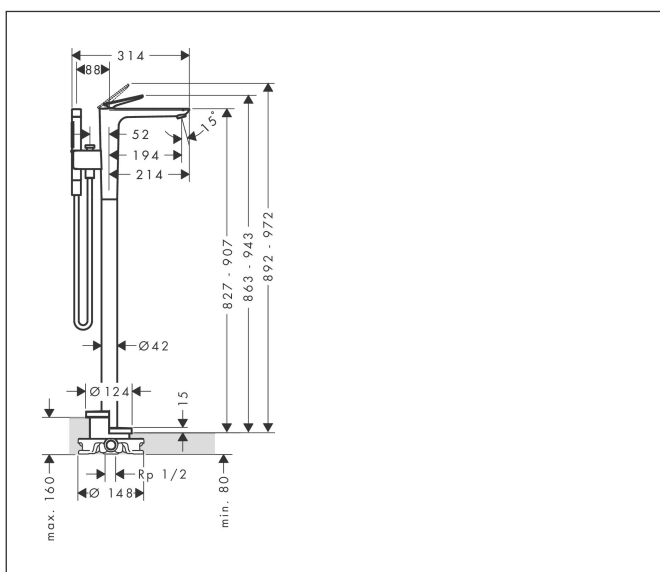

Ritning

Stråltyper

Certifikat

Koder/standarder

- STA 1521