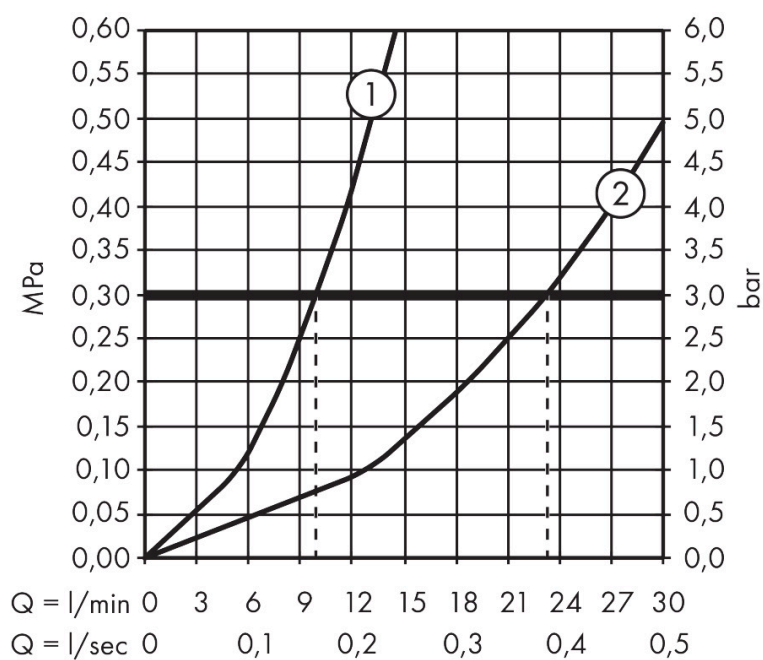

Varumärke AXOR
Art. Namn **AXOR Citterio C** 1-grepps kar-/duschblandare för golvmontering - cubic cut
Art. Nr. 49441820
RSK-nr. 8238565
Ytskikt Borstad nickel PVD
Pos 1

Flödesdiagram

1 Handdusch
2 Badkarskran