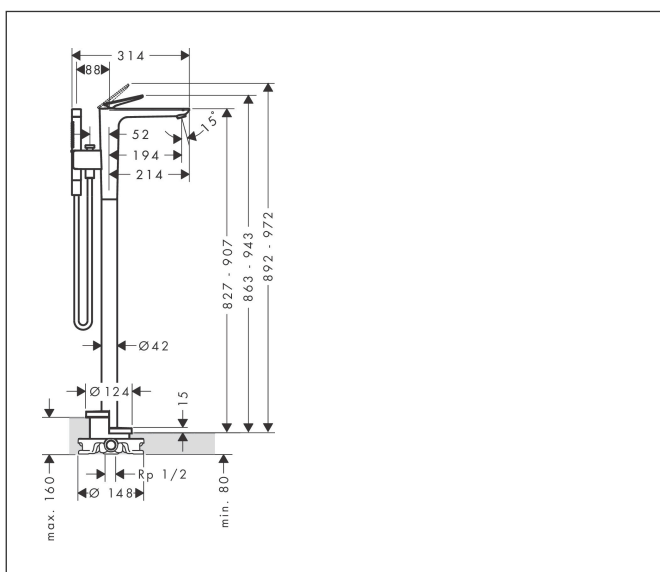

Varumärke	AXOR
Art. Namn	AXOR Citterio C 1-grepps kar-/duschblandare för golvmontering - cubic cut
Art. Nr.	49441820
RSK-nr.	8238565
Ytskikt	Borstad nickel PVD
Pos	1

Produktbild

Funktioner

- består av: 1-grepps badkarsblandare för golvmontering, pinnhanddusch, duschslang, duschhållare
- överhäng: 194 mm
- stråltyp blandare: laminarstråle
- maximal flödesmängd vid 3 bar: 23,3 l/min
- flödesmängd för badkarspip vid 3 bar: 23,3 l/min
- flödesmängd handdusch vid 3 bar: 9,9 l/min
- Keramisk avstängning
- omställare med automatisk återställning
- backventil
- ljudklass: II
- anslutningstyp: inbyggnadsdel
- stående montering
- flödesklass: D
- stråltyp handdusch: Rain, MonoRain

Ritning

Stråltyper

Certifikat

Koder/standarder

- STA 1521

Varumärke AXOR
 Art. Namn **AXOR Citterio C** 1-grepps kar-/duschblandare för golvmontering - cubic cut
 Art. Nr. 49441820
 RSK-nr. 8238565
 Ytskikt Borstad nickel PVD
 Pos 1

Flödesdiagram

1 Handdusch
 2 Badkarskran