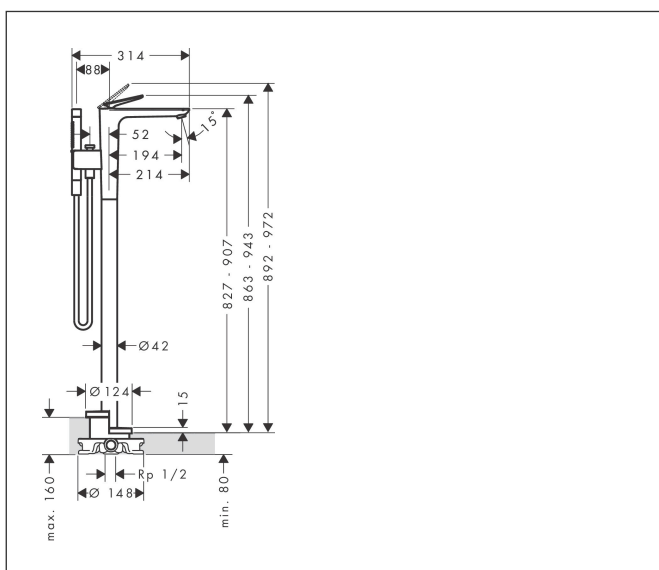

Ritning

Stråltyper

Certifikat

Koder/standarder

- STA 1521