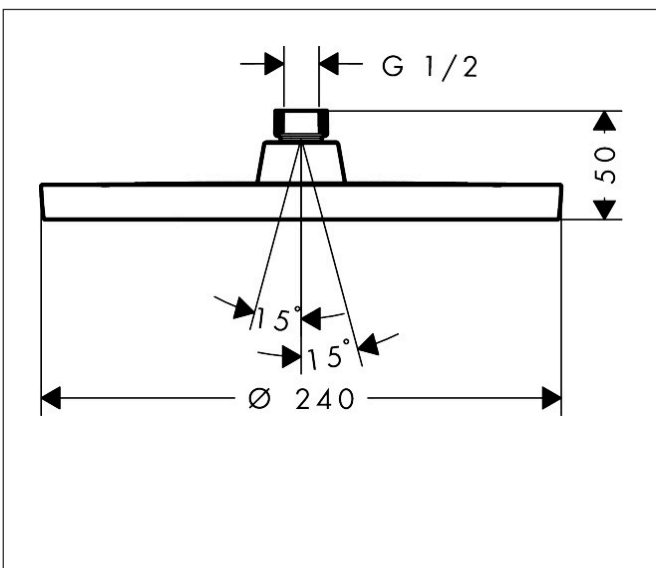

Varumärke	hansgrohe
Art. Namn	Activera S Huvuddusch 240 1jet EcoSmart+
Art. Nr.	28057000
RSK-nr.	8239805
Ytskikt	Krom
Pos	1

Produktbild

Funktioner

- duschhuvud storlek: 240 mm
- stråltyp: Rain
- flödesmängd Rain (vid 3 bar): 5,5 l/min
- funktion från: 4,7 l/min
- maximal flödesmängd vid 3 bar: 5,5 l/min
- huvuddusch med justerbar vinkel
- material strålskiva: plast
- strålskivans yta: grafit
- installation: tak eller vägg
- anslutningsgänga: G 1/2"
- lämplig för genomströmningsberedare
- ljudklass: I
- flödesklass: Z
- BREEAM: nivå 3 - max. 6,0 l/min
- EU taxonomy: max. 6 l/min - Substantial Contribution (SC) möjligt
- LEED: 35% reduktion - max. 6,2 l/min

Ritning

Teknologi

Stråltyper