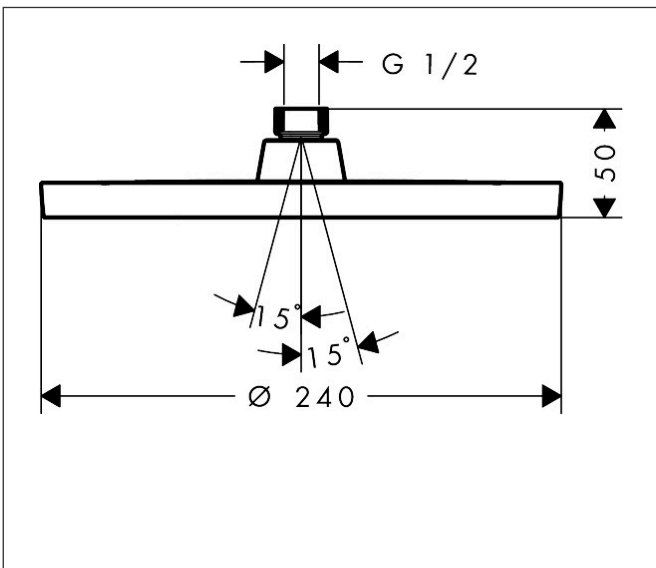

Varumärke	hansgrohe
Art. Namn	Activera S Huvuddusch 240 1jet EcoSmart+
Art. Nr.	28057670
RSK-nr.	8239806
Ytsikt	Matt svart
Pos	1

Produktbild

Funktioner

- duschhuvud storlek: 240 mm
- stråltyp: Rain
- flödesmängd Rain (vid 3 bar): 5,5 l/min
- funktion från: 4,7 l/min
- maximal flödesmängd vid 3 bar: 5,5 l/min
- huvuddusch med justerbar vinkel
- material strålskiva: plast
- strålskivans yta: grafit
- installation: tak eller vägg
- anslutningsgänga: G 1/2"
- lämplig för genomströmningsberedare
- ljudklass: I
- flödesklass: Z
- BREEAM: nivå 3 - max. 6,0 l/min
- EU taxonomy: max. 6 l/min - Substantial Contribution (SC) möjligt
- LEED: 35% reduktion - max. 6,2 l/min

Ritning

Teknologi

Stråltyper