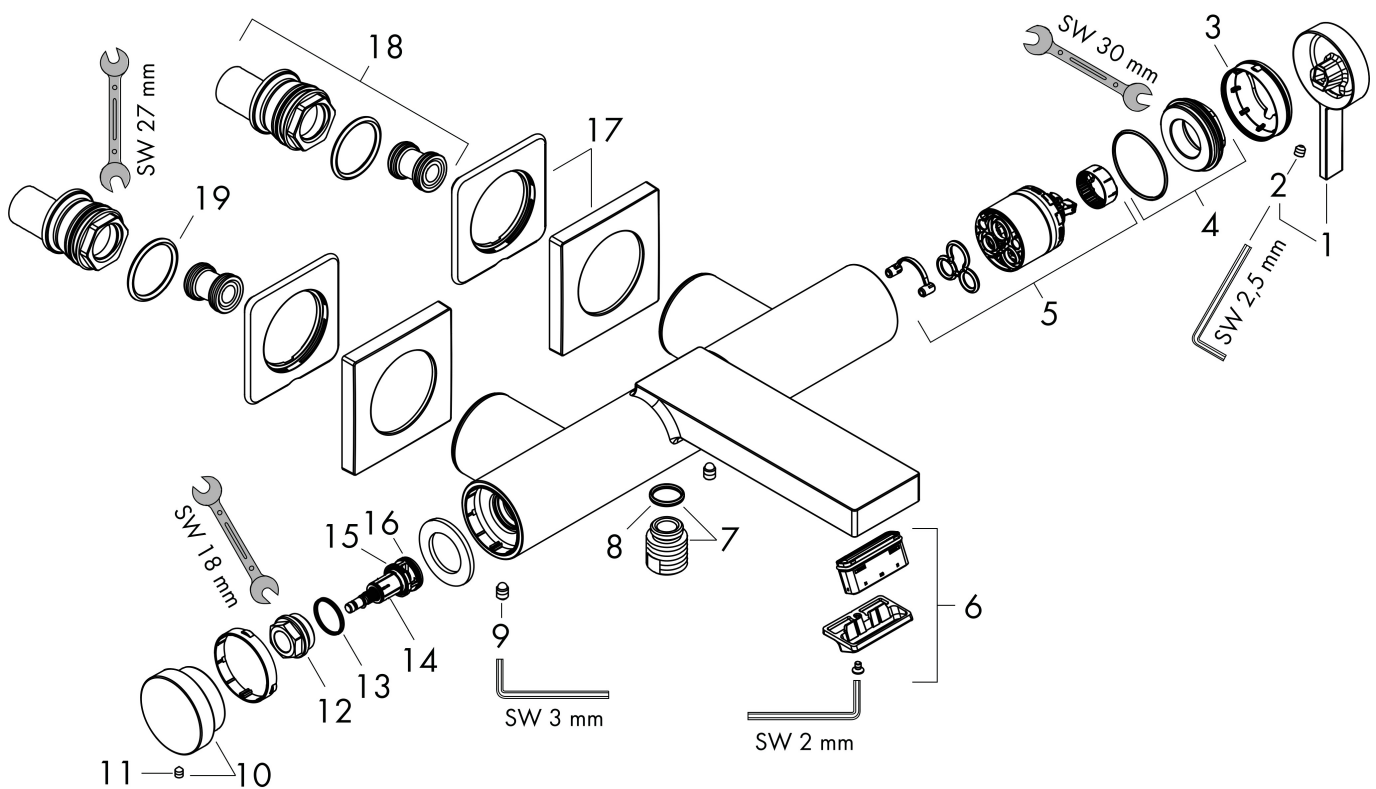

Varumärke	hansgrohe
Art. Namn	Tecturis E 1-grepps kar-/duschblandare
Art. Nr.	73420670
RSK-nr.	8242524
Ytsikt	Matt svart
Pos	1

Produktbild

Funktioner

- överhäng: 213 mm
- stickmått: 150 ± 12 mm
- stråltyp blandare: WaterfallStream
- flödesmängd för badkarspip vid 3 bar: 25 l/min
- flödesmängd handdusch vid 3 bar: 14,5 l/min
- keramisk avstängning
- temperaturbegränsning inställningsbar
- Select tryckomkastare med automatisk återställning
- skyddad mot återströmning, enligt DIN EN 1717
- med ljuddämpare
- lämplig för genomströmningsberedare
- ljudklass: II
- anslutningstyp: S-anslutningar
- väggmonterad
- flödesklass: O, B

Ritning

Teknologi

Certifikat

Koder/standarder

- STA 1728

Varumärke hansgrohe
 Art. Namn **Tecturis E** 1-grepps kar-/duschblandare
 Art. Nr. 73420670
 RSK-nr. 8242524
 Ytsikt Matt svart
 Pos 1

Flödesdiagram

1 Handdusch
 2 Badkarskran

Varumärke	hansgrohe
Art. Namn	Tecturis E 1-grepps kar-/duschblandare
Art. Nr.	73420670
RSK-nr.	8242524
Ytsikt	Matt svart
Pos	1

Reservdelssritning för byggnadsår: >06/23

Varumärke hansgrohe
 Art. Namn **Tecturis E** 1-grepps kar-/duschblandare
 Art. Nr. 73420670
 RSK-nr. 8242524
 Ytskikt Matt svart
 Pos 1