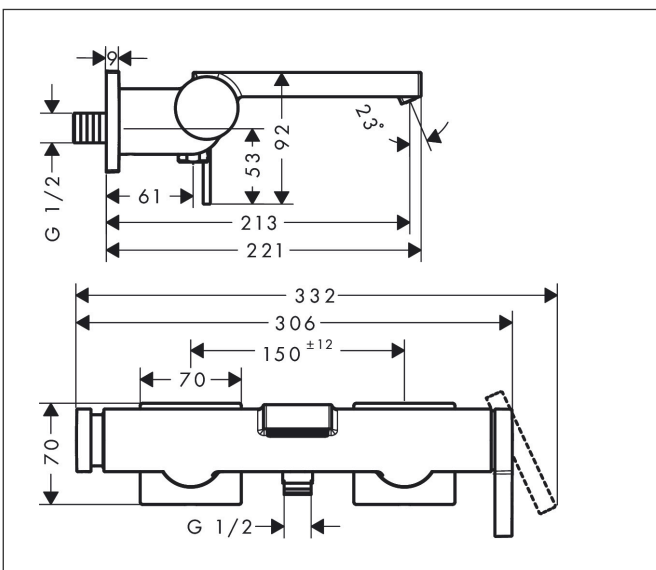

Varumärke	hansgrohe
Art. Namn	Tecturis E 1-grepps kar-/duschblandare
Art. Nr.	73420670
RSK-nr.	8242524
Ytsikt	Matt svart
Pos	1

Produktbild

Funktioner

- överhäng: 213 mm
- stickmått: 150 ± 12 mm
- stråltyp blandare: WaterfallStream
- flödesmängd för badkarspip vid 3 bar: 25 l/min
- flödesmängd handdusch vid 3 bar: 14,5 l/min
- keramisk avstängning
- temperaturbegränsning inställningsbar
- Select tryckomkastare med automatisk återställning
- skyddad mot återströmning, enligt DIN EN 1717
- med ljuddämpare
- lämplig för genomströmningsberedare
- ljudklass: II
- anslutningstyp: S-anslutningar
- väggmonterad
- flödesklass: O, B

Ritning

Teknologi

Certifikat

Koder/standarder

- STA 1728

Varumärke hansgrohe
 Art. Namn **Tecturis E** 1-grepps kar-/duschblandare
 Art. Nr. 73420670
 RSK-nr. 8242524
 Ytsikt Matt svart
 Pos 1

Flödesdiagram

1 Handdusch
 2 Badkarskran

Varumärke	hansgrohe
Art. Namn	Tecturis E 1-grepps kar-/duschblandare
Art. Nr.	73420670
RSK-nr.	8242524
Ytsikt	Matt svart
Pos	1

Reservdelssritning för byggnadsår: >06/23

Varumärke hansgrohe
 Art. Namn **Tecturis E** 1-grepps kar-/duschblandare
 Art. Nr. 73420670
 RSK-nr. 8242524
 Ytskikt Matt svart
 Pos 1