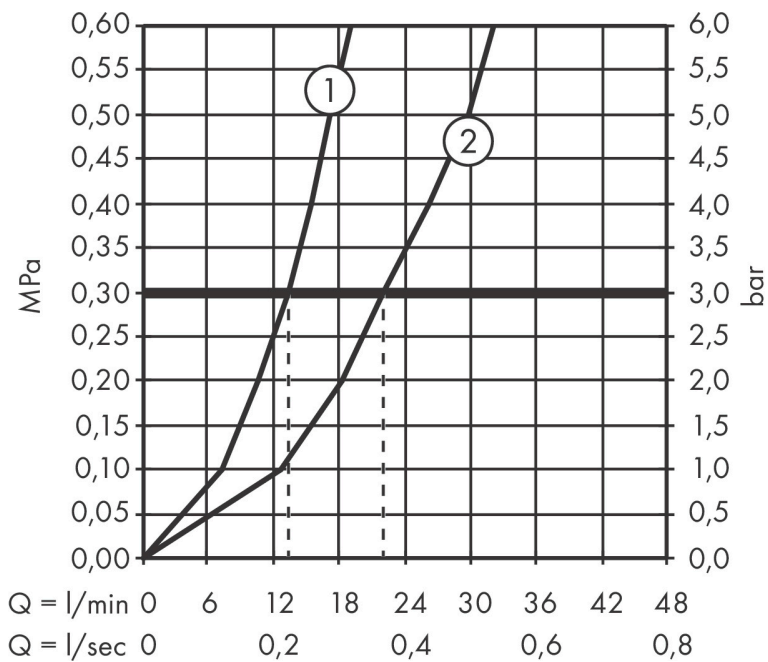

Varumärke hansgrohe
Art. Namn **Tecturis E** 1-grepps kar-/duschblandare
Art. Nr. 73420670
RSK-nr. 8242524
Ytsikt Matt svart
Pos 1

Flödesdiagram

1 Handdusch
2 Badkarskran