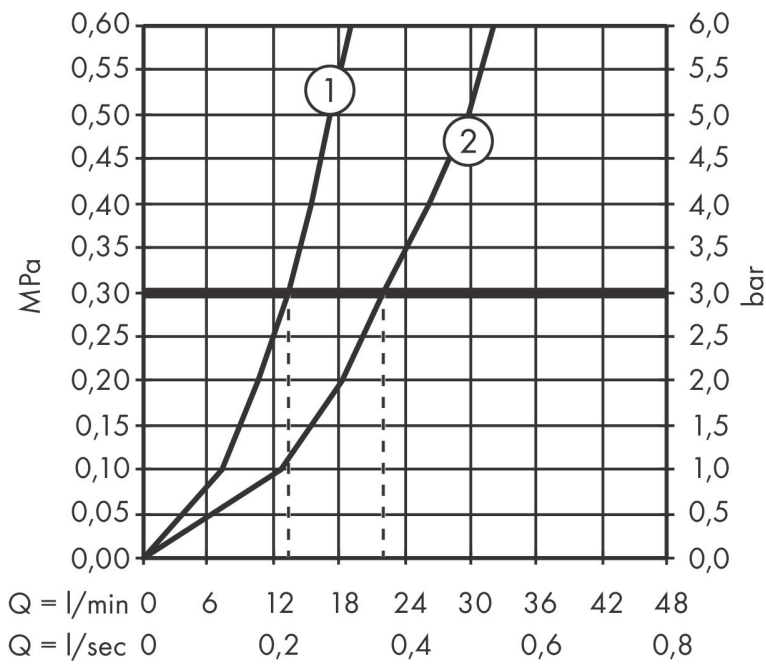

Varumärke hansgrohe
Art. Namn **Tecturis E** 1-grepps kar-/duschblandare
Art. Nr. 73420700
RSK-nr. 8242525
Ytskikt Matt vit
Pos 1

Flödesdiagram

1 Handdusch
2 Badkarskran