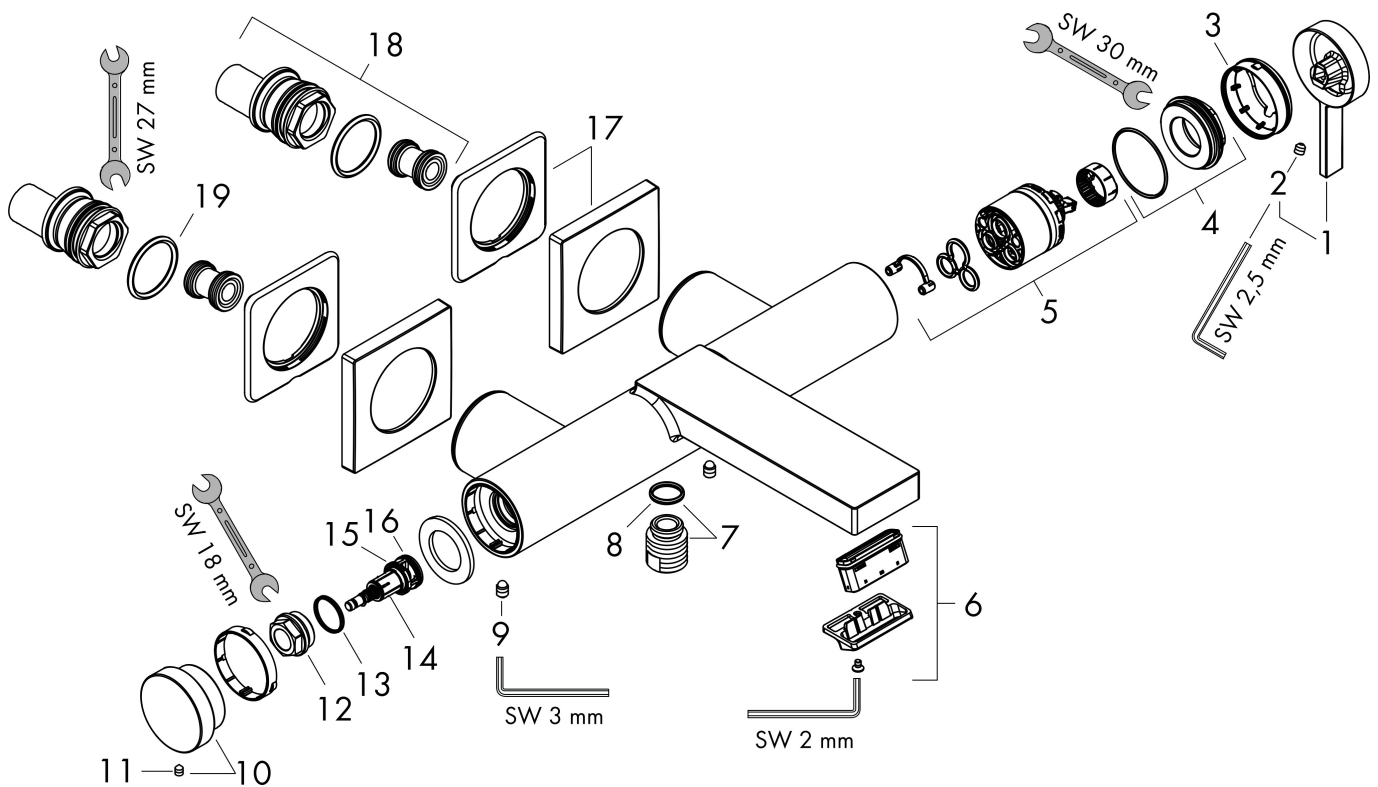

Varumärke	hansgrohe
Art. Namn	Tecturis E 1-grepps kar-/duschblandare
Art. Nr.	73420700
RSK-nr.	8242525
Ytskikt	Matt vit
Pos	1

Reservdelssritning för byggnadsår: >06/23