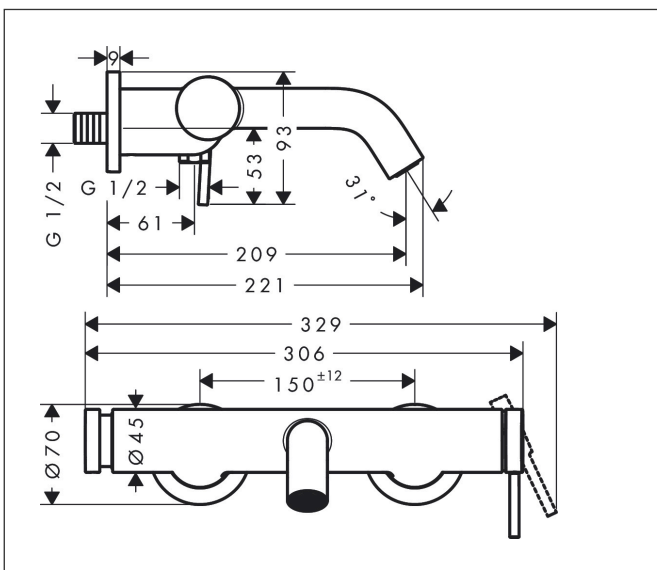

Varumärke	hansgrohe
Art. Namn	Tecturis S 1-grepps kar-/duschblandare
Art. Nr.	73422000
RSK-nr.	8242526
Ytsikt	Krom
Pos	1

Produktbild

Funktioner

- överhäng: 209 mm
- stickmått: 150 ± 12 mm
- stråltyp blandare: normalstråle
- flödesmängd för badkarspip vid 3 bar: 19 l/min
- flödesmängd handdusch vid 3 bar: 14,7 l/min
- keramisk avstängning
- temperaturbegränsning inställningsbar
- Select tryckomkastare med automatisk återställning
- skyddad mot återströmning, enligt DIN EN 1717
- med ljuddämpare
- lämplig för genomströmningsberedare
- ljudklass: II
- anslutningstyp: S-anslutningar
- väggmonterad
- flödesklass: O

Ritning

Teknologi

Certifikat

Koder/standarder

- STA 1728

Varumärke hansgrohe
 Art. Namn **Tecturis S** 1-grepps kar-/duschblandare
 Art. Nr. 73422000
 RSK-nr. 8242526
 Ytskikt Krom
 Pos 1

Flödesdiagram

1 Handdusch
 2 Badkarskran

Varumärke hansgrohe
 Art. Namn **Tecturis S** 1-grepps kar-/duschblandare
 Art. Nr. 73422000
 RSK-nr. 8242526
 Ytskikt Krom
 Pos 1

Reservdelista för byggnadsår: >06/23

Pos.	Beskrivning	Art.nr.
1	Grepp	87117000
2	null	98446000
3	null	94370000
4	Mutter	93995000
5	O-ring 35x1,5	92114000
6	Kartusch kpl.	93895000
7	Tryckknapp	94369000
8	null	97767000
9	Mutter	94367000
10	Omkastare kpl.	94368000
11	O-ring 12x1,5	98430000
12	O-ring 15x1,5	92118000
13	O-ring 17x1,5	98137000
14	Luftblandare M24x1 (30 l/min)	98998000
15	Monteringsverktyg	95290000
16	Anslutningsnippel	95392000
17	O-ring 14x2	98129000
18	Skruv	94366000
19	Rosett Ø 70 mm	94365000
20	null	95772000
21	O-ring 29x3	98371000