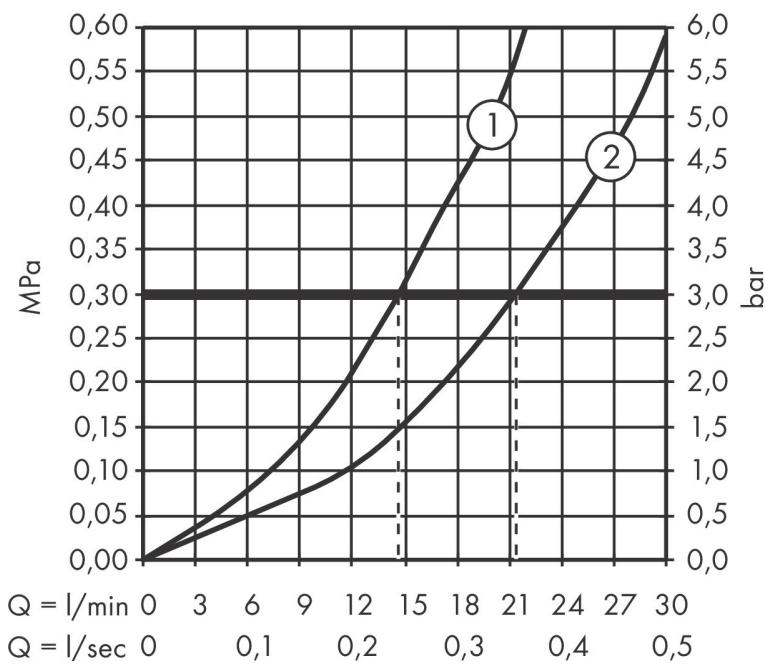

Varumärke hansgrohe
Art. Namn **Tecturis S** 1-grepps kar-/duschblandare
Art. Nr. 73422000
RSK-nr. 8242526
Ytskikt Krom
Pos 1

Flödesdiagram

1 Handdusch
2 Badkarskran