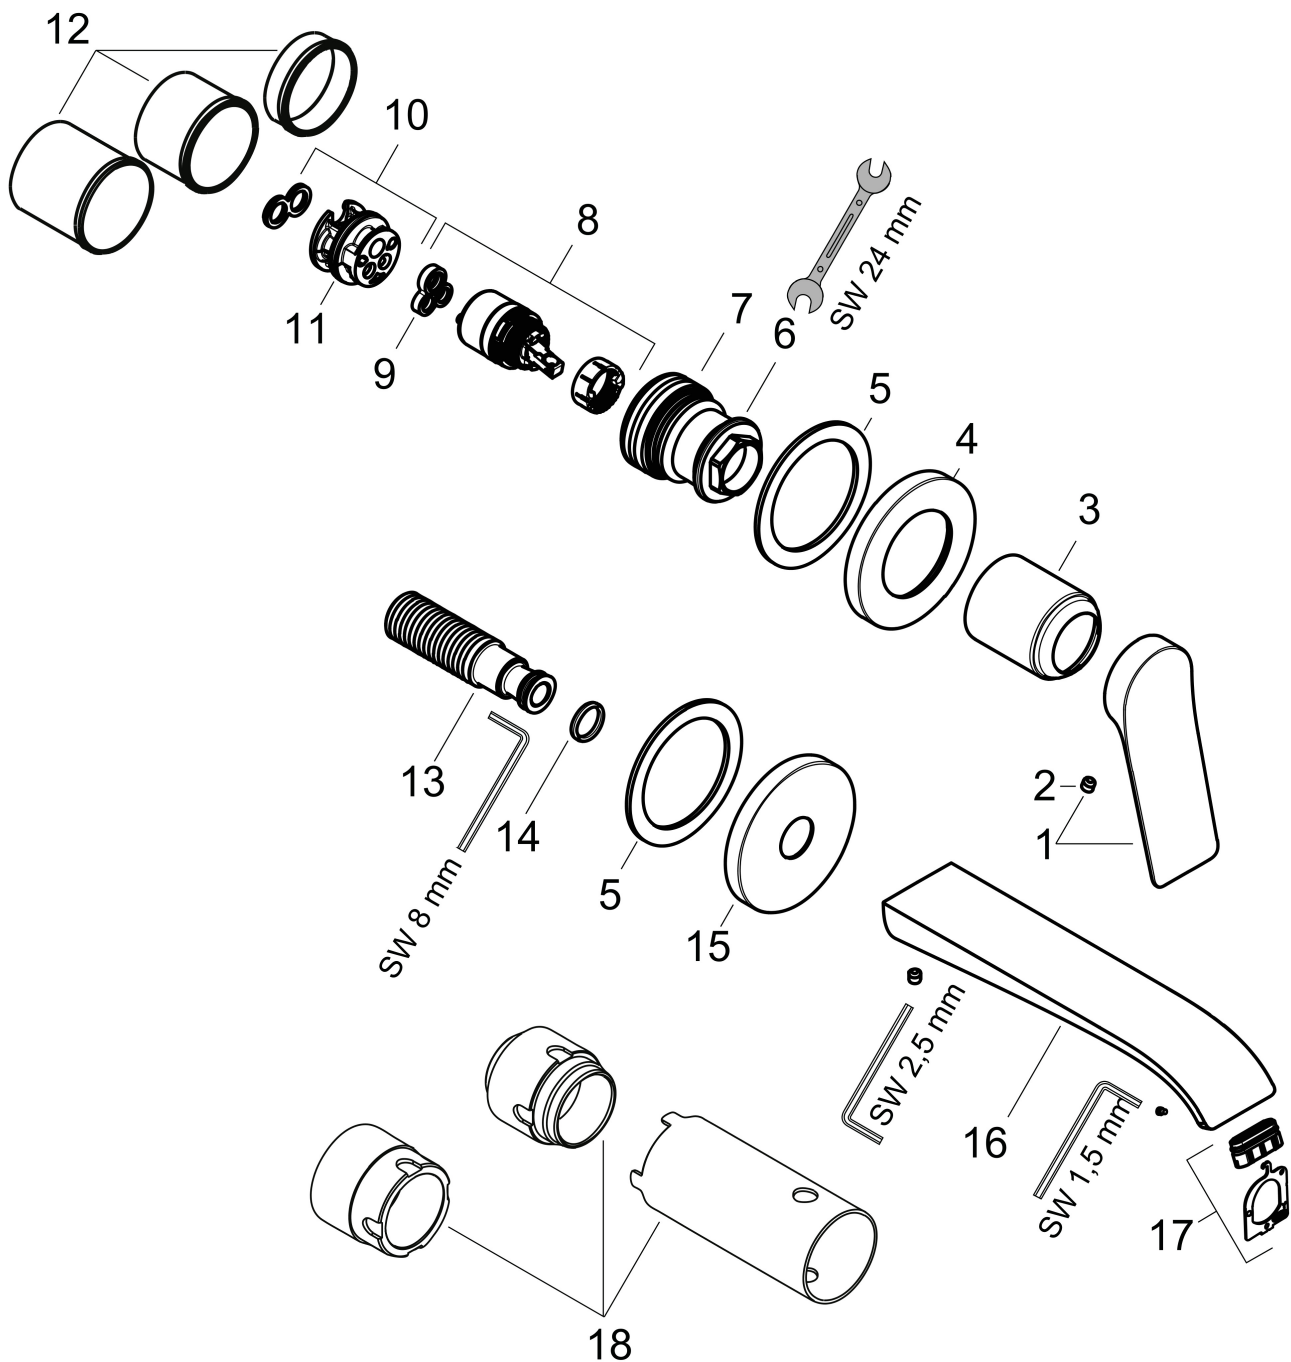

Varumärke	hansgrohe
Art. Namn	Vivenis 1-grepps tvättställsblandare för inbyggnad i vägg med 19,2 cm pip
Art. Nr.	75050670
RSK-nr.	8243858
Ytskikt	Matt svart
Pos	1

Produktbild

Funktioner

- består av: 1-grepps tvättställsblandare för inbyggnad i vägg, bottenventil
- överhäng: 192 mm
- handtagsvariant: spakhandtag
- stråltyp: WaterfallStream
- maximal flödesmängd vid 3 bar: 5 l/min
- keramisk avstängning
- temperaturbegränsning inställningsbar
- öppen bottenventil
- material bottenventil: metall
- handtaget kan placeras till höger eller vänster, beroende på inbyggnadsdelens montering
- ljudklass: I
- flödesklass: O
- EU taxonomy: max. 6 l/min - Substantial Contribution (SC) möjligt
- LEED: 35 % reduktion - max. 5,4 l/min
- BREEAM: nivå 2 - max. 7,5 l/min

Ritning

Teknologi

Certifikat

Koder/standarder

- STA 1753

Varumärke hansgrohe
 Art. Namn **Vivenis** 1-grepps tvättställsblandare för inbyggnad i vägg med 19,2 cm pip
 Art. Nr. 75050670
 RSK-nr. 8243858
 Ytskikt Matt svart
 Pos 1

Flödesdiagram

Varumärke	hansgrohe
Art. Namn	Vivenis 1-grepps tvättställsblandare för inbyggnad i vägg med 19,2 cm pip
Art. Nr.	75050670
RSK-nr.	8243858
Ytskikt	Matt svart
Pos	1

Reservdelsritning för byggnadsår: >06/21

Pos.	Beskrivning	Art.nr.
1	Grepp	94276670
2	null	98446000
3	hylsa	93989670
4	Rosett till grepp	93988670
5	null	97600000
6	Mutter	94752000
7	O-Ring 32x2	98193000
8	Kartusch kpl.	93760000
9	Tätning	93383000
10	Adapter till kartusch	95634000
11	O-ring 26x2	98147000
12	Skruvhylsor set	97971000
13	Anslutningsnippel G½	95626000
14	O-ring 13x2	98128000
15	Rosett till pip	93987670
16	Pip kpl.	94274670
17	Strålförmare	94275000
18	Förlängare 25 mm för 13622180	31971000
a	inbyggnadsdel	13622180
b	Adapter för ombytta anslutningar	93819000
c	Avlopp	50001670