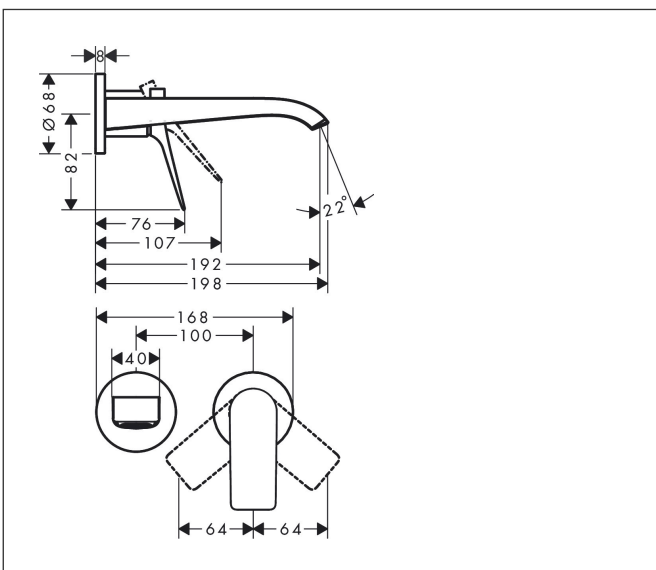

Varumärke	hansgrohe
Art. Namn	Vivenis 1-grepps tvättställsblandare för inbyggnad i vägg med 19,2 cm pip
Art. Nr.	75050670
RSK-nr.	8243858
Ytskikt	Matt svart
Pos	1

Produktbild

Funktioner

- består av: 1-grepps tvättställsblandare för inbyggnad i vägg, bottenventil
- överhäng: 192 mm
- handtagsvariant: spakhandtag
- stråltyp: WaterfallStream
- maximal flödesmängd vid 3 bar: 5 l/min
- keramisk avstängning
- temperaturbegränsning inställningsbar
- öppen bottenventil
- material bottenventil: metall
- handtaget kan placeras till höger eller vänster, beroende på inbyggnadsdelens montering
- ljudklass: I
- flödesklass: O
- EU taxonomy: max. 6 l/min - Substantial Contribution (SC) möjligt
- LEED: 35 % reduktion - max. 5,4 l/min
- BREEAM: nivå 2 - max. 7,5 l/min

Ritning

Teknologi

Certifikat

Koder/standarder

- STA 1753

Varumärke hansgrohe
 Art. Namn **Vivenis** 1-grepps tvättställsblandare för inbyggnad i vägg med 19,2 cm pip
 Art. Nr. 75050670
 RSK-nr. 8243858
 Ytskikt Matt svart
 Pos 1

Flödesdiagram

Varumärke	hansgrohe
Art. Namn	Vivenis 1-grepps tvättställsblandare för inbyggnad i vägg med 19,2 cm pip
Art. Nr.	75050670
RSK-nr.	8243858
Ytskikt	Matt svart
Pos	1

Reservdelsritning för byggnadsår: >06/21

Varumärke	hansgrohe
Art. Namn	Vivenis 1-grepps tvättställsblandare för inbyggnad i vägg med 19,2 cm pip
Art. Nr.	75050670
RSK-nr.	8243858
Ytskikt	Matt svart
Pos	1

Reservdelslista för byggnadsår: >06/21