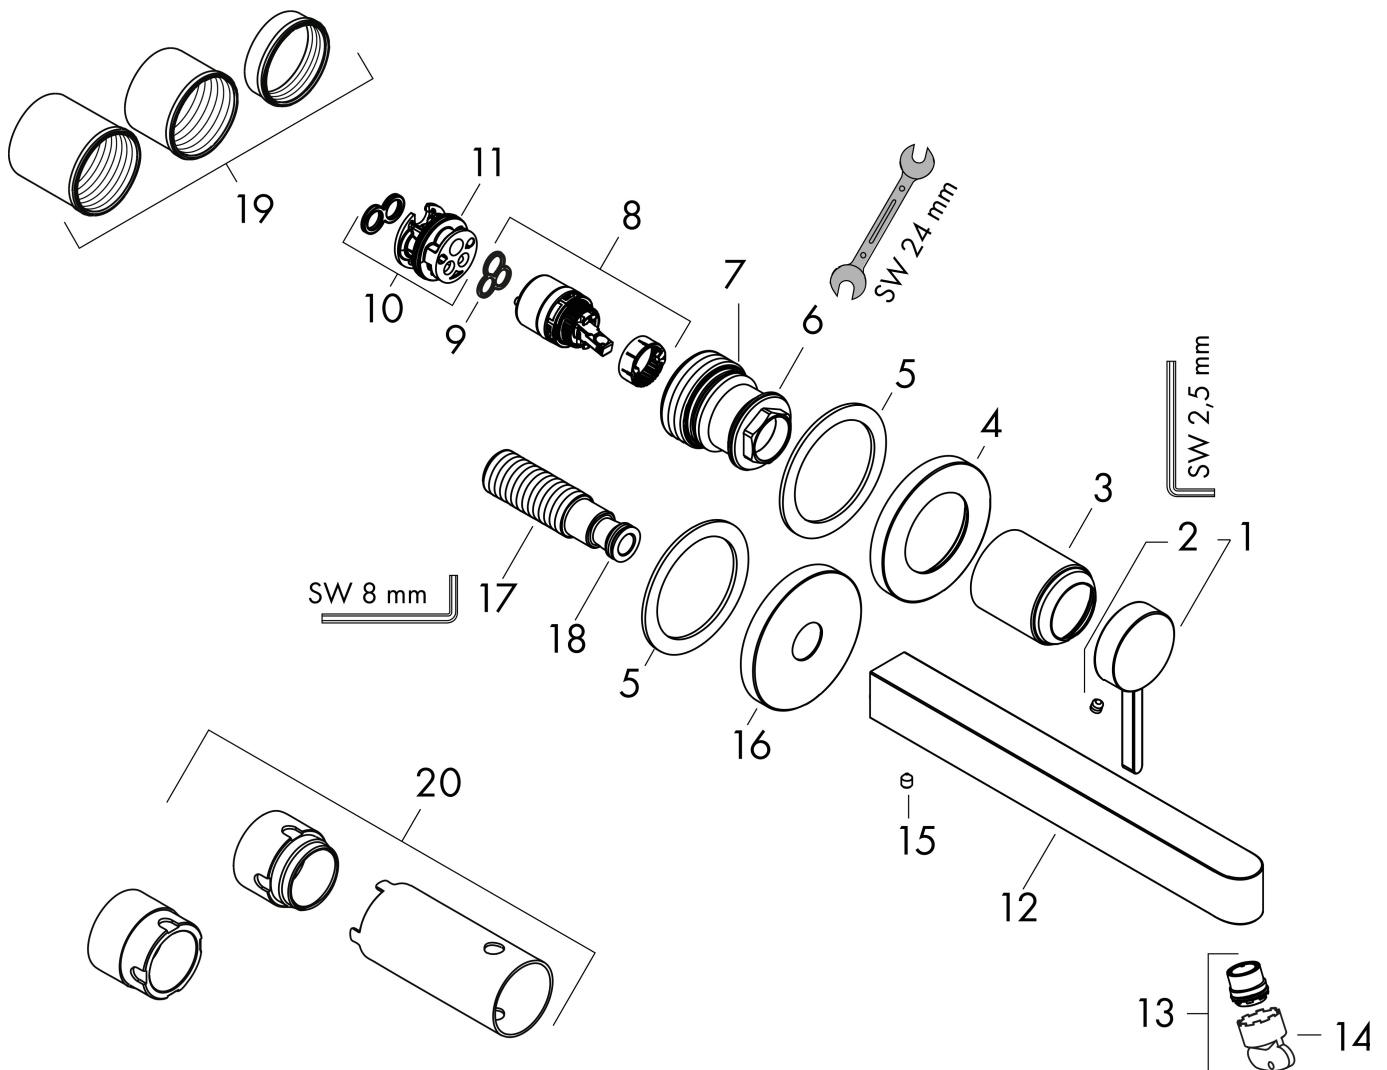

- består av: 1-grepps tvättställsblandare för inbyggnad i vägg, bottenventil
- överhäng: 228 mm
- handtagsvariant: spakhandtag
- stråltyp: laminarstråle
- maximal flödesmängd vid 3 bar: 5 l/min
- keramisk avstängning
- öppen bottenventil
- material bottenventil: metall
- handtaget kan placeras till höger eller vänster, beroende på inbyggnadsdelens montering
- EU taxonomy: max. 6 l/min - Substantial Contribution (SC) möjligt
- LEED: 35 % reduktion - max. 5,4 l/min
- BREEAM: nivå 2 - max. 7,5 l/min

Ritning

Koder/standarder

- STA 1753

Teknologi

Certifikat

Varumärke hansgrohe
 Art. Namn **Finoris** 1-grepps tvättställsblandare för inbyggnad i vägg med 22,8 cm pip
 Art. Nr. 76050670
 RSK-nr. 8243861
 Ytskikt Matt svart
 Pos 1

Flödesdiagram

Varumärke	hansgrohe
Art. Namn	Finoris 1-grepps tvättställsblandare för inbyggnad i vägg med 22,8 cm pip
Art. Nr.	76050670
RSK-nr.	8243861
Ytskikt	Matt svart
Pos	1

Reservdelsritning för byggnadsår: >06/21

Pos.	Beskrivning	Art.nr.
1	Grepp	93986670
2	null	98446000
3	hylsa	93989670
4	Rosett till grepp	93988670
5	null	97600000
6	Mutter	93141000
7	O-ring 34x2	98383000
8	Kartusch kpl.	93760000
9	Tätning	98865000
10	Adapter till kartusch	95634000
11	O-ring 26x2	98147000
12	Pip 225 mm	93985670
13	Strålformare	93973000
14	Monteringsverktyg	98987000
15	null	97768000
16	Rosett till pip	93987670
17	Anslutningsnippel G½	95626000
18	O-ring 13x2	98128000
19	Skruvhylsor set	97971000
20	Förlängare 25 mm för 13622180	31971000
a	inbyggnadsdel	13622180
b	Adapter för ombytta anslutningar	93819000
c	Avlopp	50001670