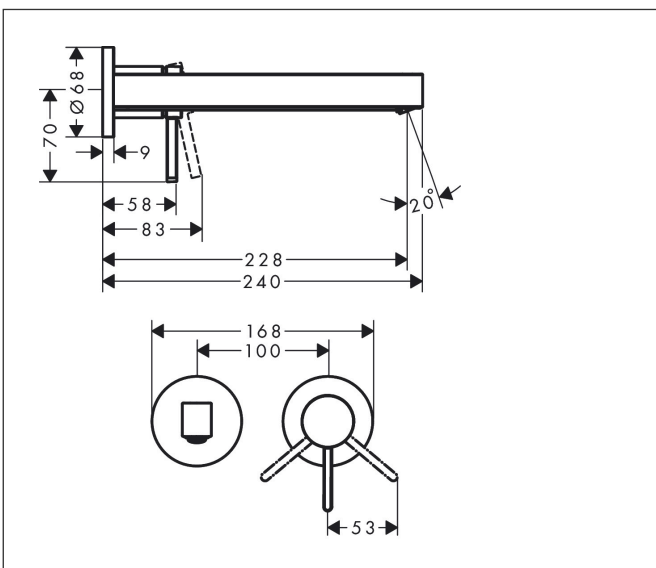

Varumärke	hansgrohe
Art. Namn	Finoris 1-grepps tvättställsblandare för inbyggnad i vägg med 22,8 cm pip
Art. Nr.	76050670
RSK-nr.	8243861
Ytskikt	Matt svart
Pos	1

reddot winner 2021

Produktbild

Funktioner

- består av: 1-grepps tvättställsblandare för inbyggnad i vägg, bottenventil
- överhäng: 228 mm
- handtagsvariant: spakhandtag
- stråltyp: laminarstråle
- maximal flödesmängd vid 3 bar: 5 l/min
- keramisk avstängning
- öppen bottenventil
- material bottenventil: metall
- handtaget kan placeras till höger eller vänster, beroende på inbyggnadsdelens montering
- EU taxonomy: max. 6 l/min - Substantial Contribution (SC) möjligt
- LEED: 35 % reduktion - max. 5,4 l/min
- BREEAM: nivå 2 - max. 7,5 l/min

Ritning

Koder/standarder

- STA 1753

Teknologi

Certifikat

Varumärke hansgrohe
 Art. Namn **Finoris** 1-grepps tvättställsblandare för inbyggnad i vägg med 22,8 cm pip
 Art. Nr. 76050670
 RSK-nr. 8243861
 Ytskikt Matt svart
 Pos 1

Flödesdiagram

Varumärke	hansgrohe
Art. Namn	Finoris 1-grepps tvättställsblandare för inbyggnad i vägg med 22,8 cm pip
Art. Nr.	76050670
RSK-nr.	8243861
Ytskikt	Matt svart
Pos	1

Reservdelsritning för byggnadsår: >06/21