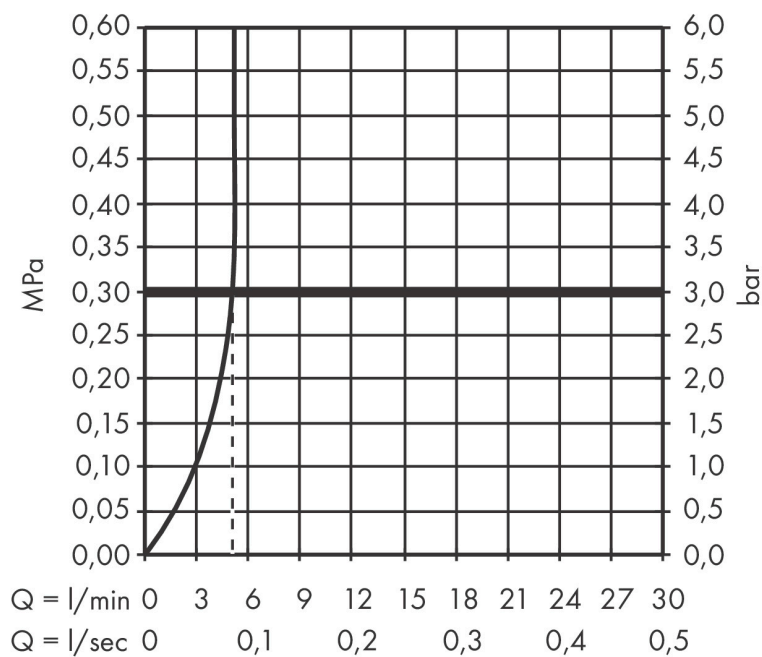

Varumärke hansgrohe
Art. Namn **Finoris** 1-grepps tvättställsblandare för inbyggnad i vägg med 16,8 cm pip
Art. Nr. 76051670
RSK-nr. 8243864
Ytskikt Matt svart
Pos 1

Flödesdiagram