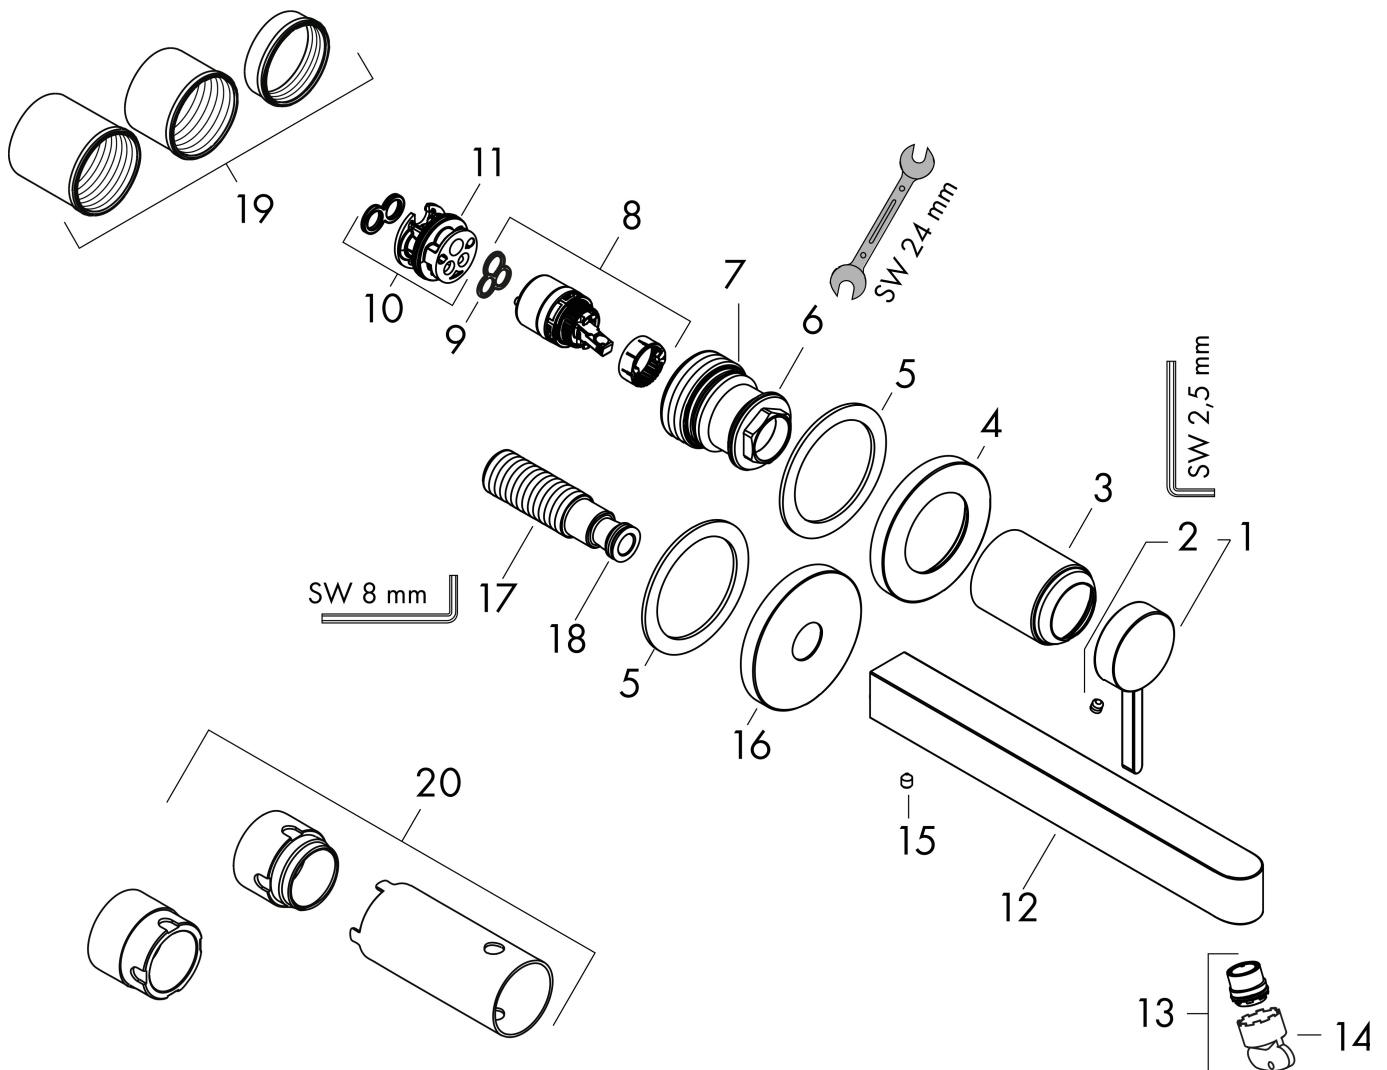

Produktbild

Funktioner

- består av: 1-grepps tvättställsblandare för inbyggnad i vägg, bottenventil
- överhäng: 168 mm
- handtagsvariant: spakhandtag
- stråltyp: laminarstråle
- maximal flödesmängd vid 3 bar: 5 l/min
- keramisk avstängning
- öppen bottenventil
- material bottenventil: metall
- handtaget kan placeras till höger eller vänster, beroende på inbyggnadsdelens montering
- EU taxonomy: max. 6 l/min - Substantial Contribution (SC) möjligt
- LEED: 35 % reduktion - max. 5,4 l/min
- BREEAM: nivå 2 - max. 7,5 l/min

Ritning

Koder/standarder

- STA 1753

Teknologi

Certifikat

Varumärke hansgrohe
 Art. Namn **Finoris** 1-grepps tvättställsblandare för inbyggnad i vägg med 16,8 cm pip
 Art. Nr. 76051670
 RSK-nr. 8243864
 Ytskikt Matt svart
 Pos 1

Flödesdiagram

Varumärke	hansgrohe
Art. Namn	Finoris 1-grepps tvättställsblandare för inbyggnad i vägg med 16,8 cm pip
Art. Nr.	76051670
RSK-nr.	8243864
Ytskikt	Matt svart
Pos	1

Reservdelsritning för byggnadsår: >06/21

Pos.	Beskrivning	Art.nr.
1	Grepp	93986670
2	null	98446000
3	hylsa	93989670
4	Rosett till grepp	93988670
5	null	97600000
6	Mutter	94752000
7	O-ring 34x2	98383000
8	Kartusch kpl.	93760000
9	Tätning	98865000
10	Adapter till kartusch	95634000
11	O-ring 26x2	98147000
12	Pip 165 mm	93984670
13	Strålformare	93973000
14	Monteringsverktyg	98987000
15	null	97768000
16	Rosett till pip	93987670
17	Anslutningsnippel G½	95626000
18	O-ring 13x2	98128000
19	Skruvhylsor set	97971000
20	Förlängare 25 mm för 13622180	31971000
a	inbyggnadsdel	13622180
b	Adapter för ombytta anslutningar	93819000
c	Avlopp	50001670