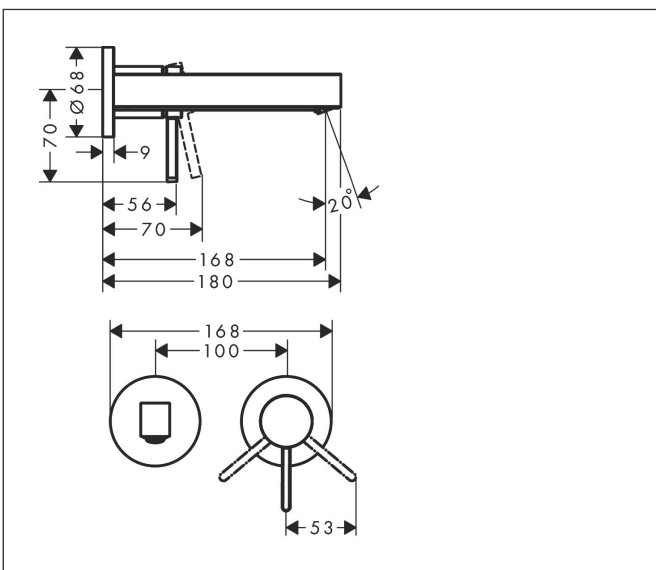

Varumärke	hansgrohe
Art. Namn	Finoris 1-grepps tvättställsblandare för inbyggnad i vägg med 16,8 cm pip
Art. Nr.	76051670
RSK-nr.	8243864
Ytskikt	Matt svart
Pos	1

reddot winner 2021

DESIGN
AWARD
2021

GERMAN
DESIGN
AWARD
GOLD
2022

Produktbild

Funktioner

- består av: 1-grepps tvättställsblandare för inbyggnad i vägg, bottenventil
- överhäng: 168 mm
- handtagsvariant: spakhandtag
- stråltyp: laminarstråle
- maximal flödesmängd vid 3 bar: 5 l/min
- keramisk avstängning
- öppen bottenventil
- material bottenventil: metall
- handtaget kan placeras till höger eller vänster, beroende på inbyggnadsdelens montering
- EU taxonomy: max. 6 l/min - Substantial Contribution (SC) möjligt
- LEED: 35 % reduktion - max. 5,4 l/min
- BREEAM: nivå 2 - max. 7,5 l/min

Ritning

Koder/standarder

- STA 1753

Teknologi

Certifikat

Varumärke hansgrohe
 Art. Namn **Finoris** 1-grepps tvättställsblandare för inbyggnad i vägg med 16,8 cm pip
 Art. Nr. 76051670
 RSK-nr. 8243864
 Ytskikt Matt svart
 Pos 1

Flödesdiagram

Varumärke	hansgrohe
Art. Namn	Finoris 1-grepps tvättställsblandare för inbyggnad i vägg med 16,8 cm pip
Art. Nr.	76051670
RSK-nr.	8243864
Ytskikt	Matt svart
Pos	1

Reservdelsritning för byggnadsår: >06/21