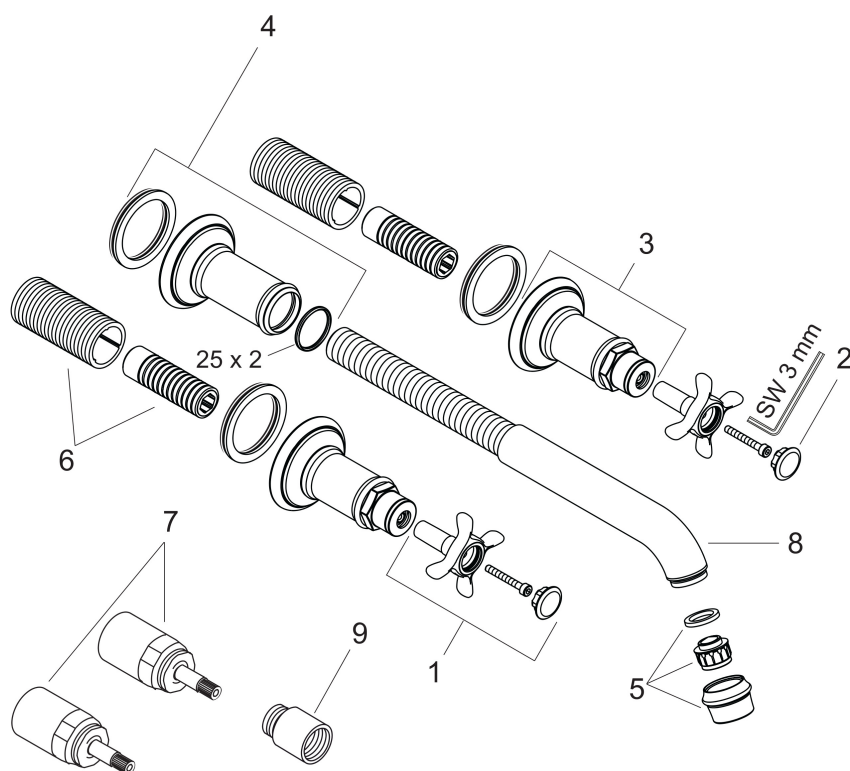

Varumärke	AXOR
Art. Namn	AXOR Montreux 3-håls tvättställsblandare för inbyggnad i vägg
Art. Nr.	16532000
RSK-nr.	8243866
Ytskikt	Krom
Pos	1

Produktbild

Funktioner

- består av: 3-håls tvättställsblandare för inbyggnad i vägg, bottenventil
- överhäng: 165 - 225 mm
- handtagsvariant: kryss
- stråltyp: normalstråle
- maximal flödesmängd vid 3 bar: 5 l/min
- med avstängningsventiler varmt/kallt 90°
- öppen bottenventil
- OBS! inbyggnadsdel tillkommer
- EU taxonomy: max. 6 l/min - Substantial Contribution (SC) möjligt
- LEED: 35 % reduktion - max. 5,4 l/min
- BREEAM: nivå 5 - max. 3,0 l/min

Ritning

Teknologi

Certifikat

Koder/standarder

- STA 1420

Varumärke AXOR
Art. Namn **AXOR Montreux** 3-håls tvättställsblandare för inbyggnad i vägg
Art. Nr. 16532000
RSK-nr. 8243866
Ytskikt Krom
Pos 1

Flödesdiagram

Varumärke	AXOR
Art. Namn	AXOR Montreux 3-håls tvättställsblandare för inbyggnad i vägg
Art. Nr.	16532000
RSK-nr.	8243866
Ytskikt	Krom
Pos	1

Reservdelsritning för byggnadsår: >01/09

Varumärke	AXOR
Art. Namn	AXOR Montreux 3-håls tvättställsblandare för inbyggnad i vägg
Art. Nr.	16532000
RSK-nr.	8243866
Ytskikt	Krom
Pos	1

Reservdelslista för byggnadsår: >01/09

Pos.	Beskrivning	Art.nr.
1	Grepp	16291000
2	täckbrickset för grepp kall/varm/neutral	97987000
3	Rosett till grepp	98578000
4	Rosett till pip	98576000
5	Luftblandare M22x1 (5 l/min + 25 l/min)	95381000
6	Skruvhylsor set	96392000
7	Förlängare 25 mm	96259000
8	Pip kpl.	98574000
9	Förlängare 25 mm	95413000
a	Avlopp	50001000
b	inbyggnadsdel	10303180
c	Monteringsset V+B	96142000