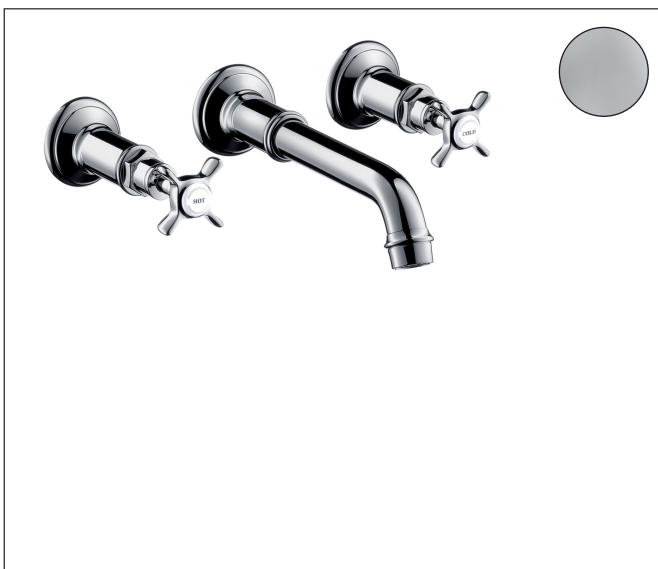

Varumärke	AXOR
Art. Namn	AXOR Montreux 3-håls tvättställsblandare för inbyggnad i vägg
Art. Nr.	16532000
RSK-nr.	8243866
Ytskikt	Krom
Pos	1

Produktbild

Funktioner

- består av: 3-håls tvättställsblandare för inbyggnad i vägg, bottenventil
- överhäng: 165 - 225 mm
- handtagsvariant: kryss
- stråltyp: normalstråle
- maximal flödesmängd vid 3 bar: 5 l/min
- med avstängningsventiler varmt/kallt 90°
- öppen bottenventil
- OBS! inbyggnadsdel tillkommer
- EU taxonomy: max. 6 l/min - Substantial Contribution (SC) möjligt
- LEED: 35 % reduktion - max. 5,4 l/min
- BREEAM: nivå 5 - max. 3,0 l/min

Ritning

Teknologi

Certifikat

Koder/standarder

- STA 1420

Varumärke AXOR
Art. Namn **AXOR Montreux** 3-håls tvättställsblandare för inbyggnad i vägg
Art. Nr. 16532000
RSK-nr. 8243866
Ytskikt Krom
Pos 1

Flödesdiagram

Varumärke	AXOR
Art. Namn	AXOR Montreux 3-håls tvättställsblandare för inbyggnad i vägg
Art. Nr.	16532000
RSK-nr.	8243866
Ytskikt	Krom
Pos	1

Reservdelsritning för byggnadsår: >01/09

Varumärke	AXOR
Art. Namn	AXOR Montreux 3-håls tvättställsblandare för inbyggnad i vägg
Art. Nr.	16532000
RSK-nr.	8243866
Ytskikt	Krom
Pos	1