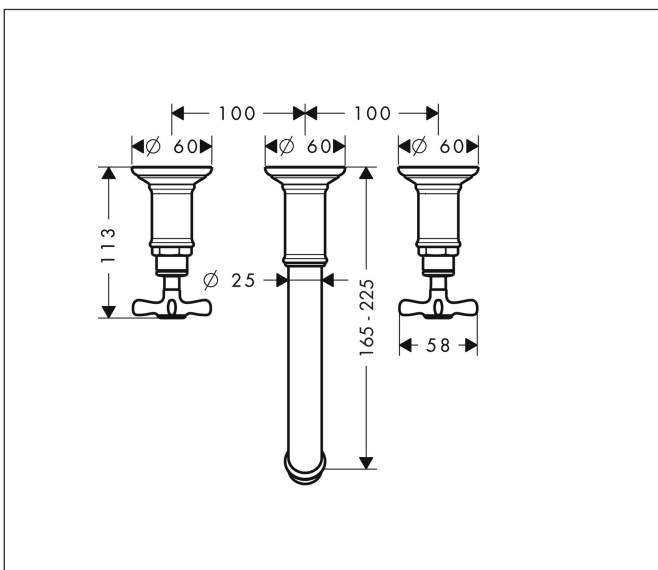

Varumärke	AXOR
Art. Namn	AXOR Montreux 3-håls tvättställsblandare för inbyggnad i vägg
Art. Nr.	16532000
RSK-nr.	8243866
Ytskikt	Krom
Pos	1

Produktbild

Funktioner

- består av: 3-håls tvättställsblandare för inbyggnad i vägg, bottenventil
- överhäng: 165 - 225 mm
- handtagsvariant: kryss
- stråltyp: normalstråle
- maximal flödesmängd vid 3 bar: 5 l/min
- med avstängningsventiler varmt/kallt 90°
- öppen bottenventil
- OBS! inbyggnadsdel tillkommer
- EU taxonomy: max. 6 l/min - Substantial Contribution (SC) möjligt
- LEED: 35 % reduktion - max. 5,4 l/min
- BREEAM: nivå 5 - max. 3,0 l/min

Ritning

Teknologi

Certifikat

Koder/standarder

- STA 1420

Varumärke AXOR
Art. Namn **AXOR Montreux** 3-håls tvättställsblandare för inbyggnad i vägg
Art. Nr. 16532000
RSK-nr. 8243866
Ytskikt Krom
Pos 1

Flödesdiagram

Varumärke	AXOR
Art. Namn	AXOR Montreux 3-håls tvättställsblandare för inbyggnad i vägg
Art. Nr.	16532000
RSK-nr.	8243866
Ytskikt	Krom
Pos	1

Reservdelsritning för byggnadsår: >01/09

Varumärke	AXOR
Art. Namn	AXOR Montreux 3-håls tvättställsblandare för inbyggnad i vägg
Art. Nr.	16532000
RSK-nr.	8243866
Ytskikt	Krom
Pos	1