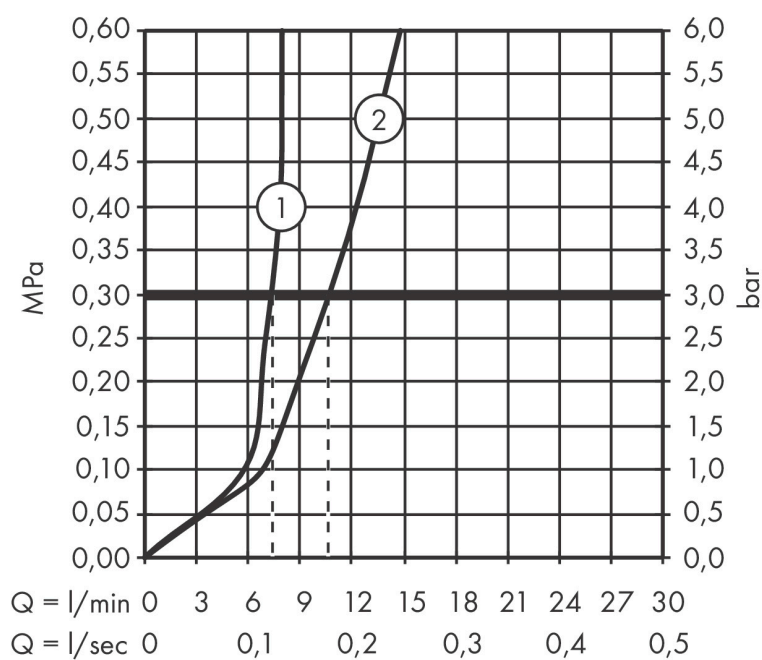

Varumärke AXOR
Art. Namn **AXOR Citterio M** 1-grepps tvättställsblandare 227mm för inbyggnad i vägg
Art. Nr. 34116000
RSK-nr. 8243868
Ytsikt Krom
Pos 1

Flödesdiagram

1 Med flödesreducering
2 Utan flödeskontroll