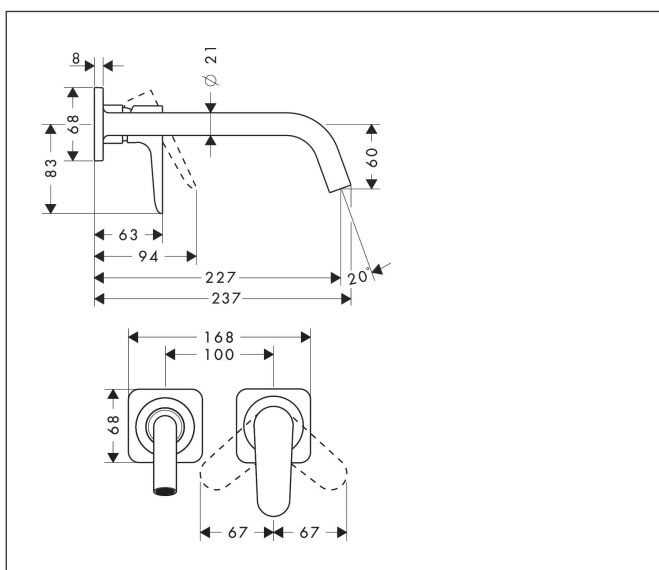

Varumärke	AXOR
Art. Namn	AXOR Citterio M 1-grepps tvättställsblandare 227mm för inbyggnad i vägg
Art. Nr.	34116000
RSK-nr.	8243868
Ytskikt	Krom
Pos	1

Produktbild

Funktioner

- består av: 1-grepps tvättställsblandare för inbyggnad i vägg, bottenventil
- överhäng: 227 mm
- handtagsvariant: spakhandtag
- stråltyp: normalstråle
- maximal flödesmängd vid 3 bar: 5 l/min
- keramisk avstängning
- temperaturbegränsning inställningsbar
- öppen bottenventil
- handtaget kan placeras till höger eller vänster, beroende på inbyggnadsdelens montering
- ljudklass: I
- flödesklass: O
- OBS! inbyggnadsdel tillkommer
- EU taxonomy: max. 6 l/min - Substantial Contribution (SC) möjligt
- LEED: 35 % reduktion - max. 5,4 l/min
- BREEAM: nivå 2 - max. 7,5 l/min

Ritning

Teknologi

Certifikat

Koder/standarder

- STA 1395

Varumärke AXOR
 Art. Namn **AXOR Citterio M** 1-grepps tvättställsblandare 227mm för inbyggnad i vägg
 Art. Nr. 34116000
 RSK-nr. 8243868
 Ytsikt Krom
 Pos 1

Flödesdiagram

1 Med flödesreducering
 2 Utan flödeskontroll

Varumärke	AXOR
Art. Namn	AXOR Citterio M 1-grepps tvättställsblandare 227mm för inbyggnad i vägg
Art. Nr.	34116000
RSK-nr.	8243868
Ytsikt	Krom
Pos	1

Reservdelsritning för byggnadsår: >03/10

Varumärke	AXOR
Art. Namn	AXOR Citterio M 1-grepps tvättställsblandare 227mm för inbyggnad i vägg
Art. Nr.	34116000
RSK-nr.	8243868
Ytskikt	Krom
Pos	1

Reservdelstilla för byggnadsår: >03/10