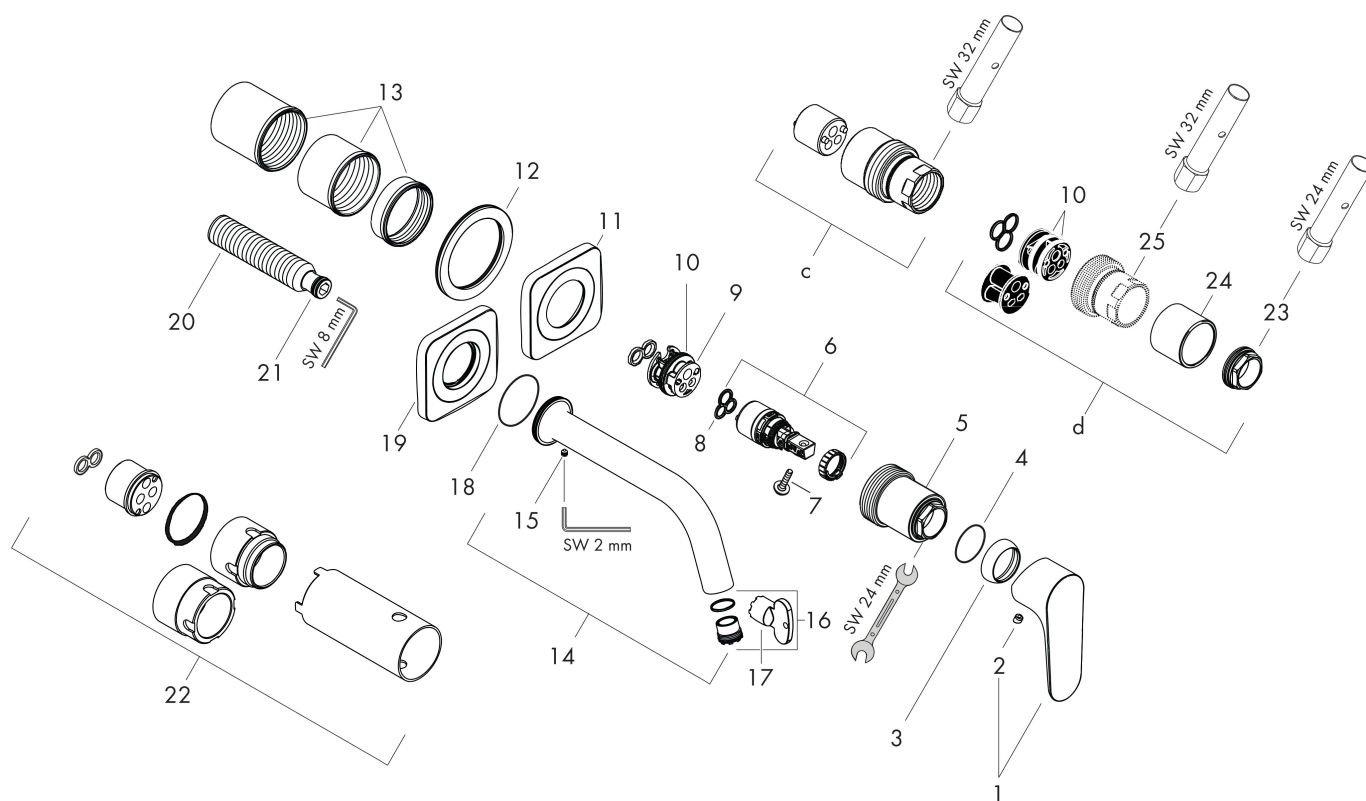

Varumärke	AXOR
Art. Namn	AXOR Citterio M 1-grepps tvättställsblandare 227mm för inbyggnad i vägg
Art. Nr.	34116000
RSK-nr.	8243868
Ytskikt	Krom
Pos	1

Produktbild

Funktioner

- består av: 1-grepps tvättställsblandare för inbyggnad i vägg, bottenventil
- överhäng: 227 mm
- handtagsvariant: spakhandtag
- stråltyp: normalstråle
- maximal flödesmängd vid 3 bar: 5 l/min
- keramisk avstängning
- temperaturbegränsning inställningsbar
- öppen bottenventil
- handtaget kan placeras till höger eller vänster, beroende på inbyggnadsdelens montering
- ljudklass: I
- flödesklass: O
- OBS! inbyggnadsdel tillkommer
- EU taxonomy: max. 6 l/min - Substantial Contribution (SC) möjligt
- LEED: 35 % reduktion - max. 5,4 l/min
- BREEAM: nivå 2 - max. 7,5 l/min

Ritning

Teknologi

Certifikat

Koder/standarder

- STA 1395

Varumärke AXOR
 Art. Namn **AXOR Citterio M** 1-grepps tvättställsblandare 227mm för inbyggnad i vägg
 Art. Nr. 34116000
 RSK-nr. 8243868
 Ytsikt Krom
 Pos 1

Flödesdiagram

1 Med flödesreducering
 2 Utan flödeskontroll

Varumärke	AXOR
Art. Namn	AXOR Citterio M 1-grepps tvättställsblandare 227mm för inbyggnad i vägg
Art. Nr.	34116000
RSK-nr.	8243868
Ytsikt	Krom
Pos	1

Reservdelsritning för byggnadsår: >03/10

Varumärke	AXOR
Art. Namn	AXOR Citterio M 1-grepps tvättställsblandare 227mm för inbyggnad i vägg
Art. Nr.	34116000
RSK-nr.	8243868
Ytskikt	Krom
Pos	1

Reservdelstilla för byggnadsår: >03/10