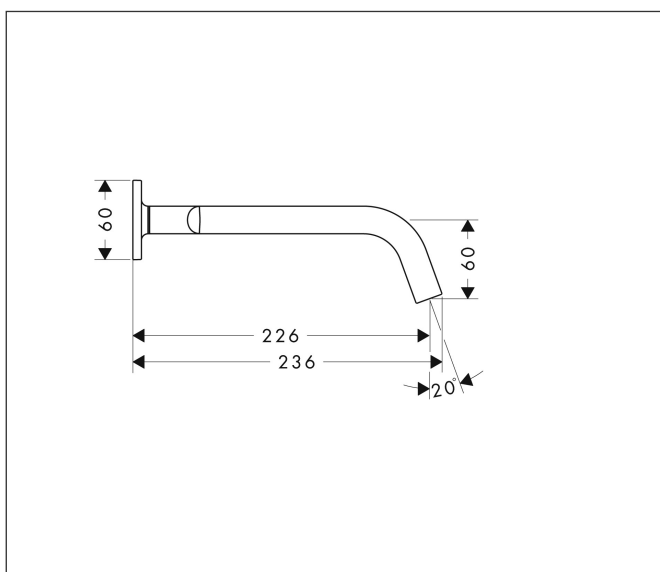

Varumärke	AXOR
Art. Namn	AXOR Citterio M 3-håls tvättställsblandare 226mm för inbyggnad i vägg
Art. Nr.	34315000
RSK-nr.	8243870
Ytskikt	Krom
Pos	1

Produktbild

Funktioner

- består av: 3-håls tvättställsblandare för inbyggnad i vägg, bottenventil
- överhäng: 226 mm
- handtagsvariant: spakhandtag
- stråltyp: normalstråle
- maximal flödesmängd vid 3 bar: 5 l/min
- med avstängningsventiler varmt/kallt 90°
- öppen bottenventil
- ljudklass: I
- flödesklass: A
- OBS! inbyggnadsdel tillkommer
- EU taxonomy: max. 6 l/min - Substantial Contribution (SC) möjligt
- LEED: 35 % reduktion - max. 5,4 l/min
- BREEAM: nivå 2 - max. 7,5 l/min

Ritning

Teknologi

Certifikat

Koder/standarder

- STA 1420

Varumärke AXOR
 Art. Namn **AXOR Citterio M** 3-håls tvättställsblandare 226mm för inbyggnad i vägg
 Art. Nr. 34315000
 RSK-nr. 8243870
 Ytsikt Krom
 Pos 1

Flödesdiagram

1 Med flödesreducering
 2 Utan flödeskontroll

Varumärke	AXOR
Art. Namn	AXOR Citterio M 3-håls tvättställsblandare 226mm för inbyggnad i vägg
Art. Nr.	34315000
RSK-nr.	8243870
Ytskikt	Krom
Pos	1