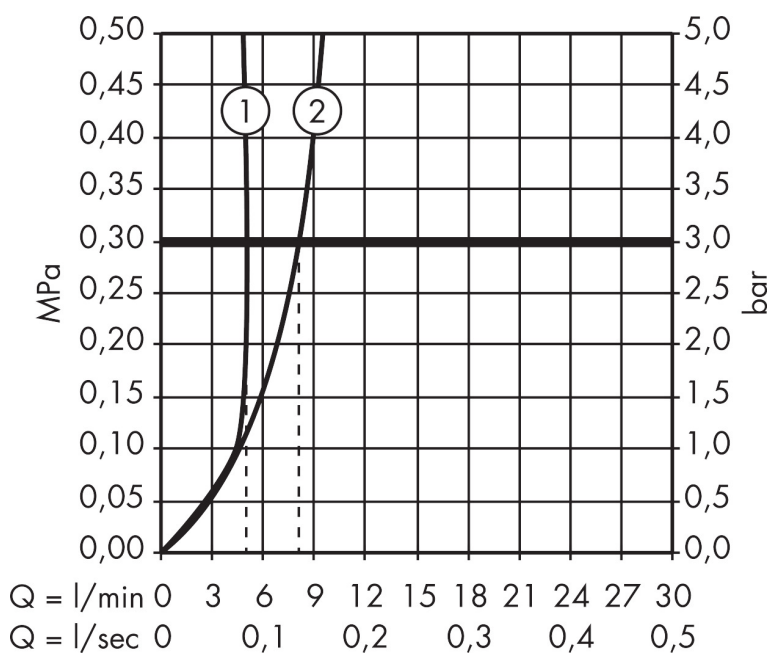

Varumärke AXOR
Art. Namn **AXOR Citterio M** 3-håls tvättställsblandare 226mm för inbyggnad i vägg
Art. Nr. 34315000
RSK-nr. 8243870
Ytsikt Krom
Pos 1

Flödesdiagram

1 Med flödesreducering
2 Utan flödeskontroll