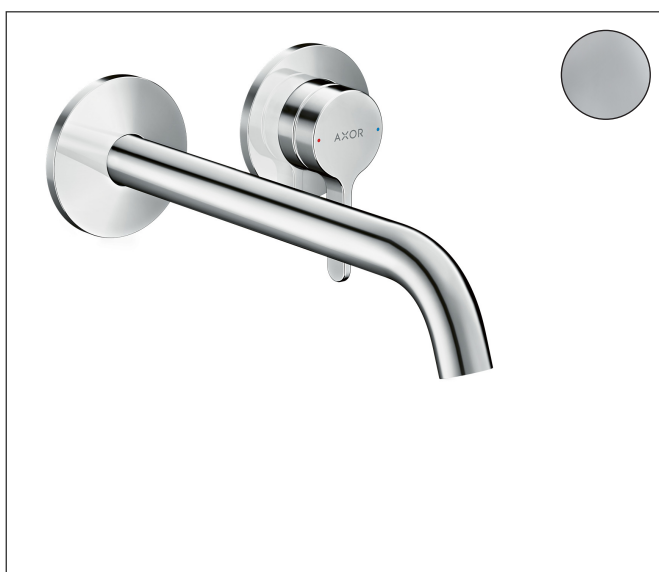

Varumärke	AXOR
Art. Namn	AXOR One 1-grepps tvättställsblandare för inbyggnad i vägg med 220 mm pip
Art. Nr.	48120000
RSK-nr.	8243888
Ytskikt	Krom
Pos	1

Produktbild

Funktioner

- består av: 1-grepps tvättställsblandare för inbyggnad i vägg, bottenventil
- överhäng: 220 mm
- handtagsvariant: spakhandtag
- stråltyp: normalstråle
- maximal flödesmängd vid 3 bar: 5 l/min
- keramisk avstängning
- temperaturbegränsning inställningsbar
- öppen bottenventil
- handtaget kan placeras till höger eller vänster, beroende på inbyggnadsdelens montering
- EU taxonomy: max. 6 l/min - Substantial Contribution (SC) möjligt
- LEED: 35 % reduktion - max. 5,4 l/min
- BREEAM: nivå 2 - max. 7,5 l/min

Ritning

Koder/standarder

- STA 1743

Teknologi

Certifikat

Varumärke AXOR
Art. Namn **AXOR One** 1-grepps tvättställsblandare för inbyggnad i vägg med 220 mm pip
Art. Nr. 48120000
RSK-nr. 8243888
Ytskikt Krom
Pos 1

Flödesdiagram

Varumärke	AXOR
Art. Namn	AXOR One 1-grepps tvättställsblandare för inbyggnad i vägg med 220 mm pip
Art. Nr.	48120000
RSK-nr.	8243888
Ytskikt	Krom
Pos	1

Reservdelsritning för byggnadsår: >06/21

Varumärke	AXOR
Art. Namn	AXOR One 1-grepps tvättställsblandare för inbyggnad i vägg med 220 mm pip
Art. Nr.	48120000
RSK-nr.	8243888
Ytskikt	Krom
Pos	1

Reservdelslista för byggnadsår: >06/21

Pos.	Beskrivning	Art.nr.
1	Luftblandare kpl.	93118000
2	Monteringsverktyg	98987000
3	Pip 220 mm	94346000
4	Rosett till pip	94348000
5	null	97600000
6	Grepp	94347000
7	null	98446000
8	hylsa	93989000
9	Rosett till grepp	94349000
10	Mutter	94752000
11	O-ring 26x2	98147000
12	Kartusch kpl.	93760000
13	Tätning	93383000
14	Adapter till kartusch	95634000
15	Skruvhylsor set	97971000
16	Förlängare 25 mm	13586000
a	Avlöppsventil	51301000
b	Adapter för ombytta anslutningar	93819000