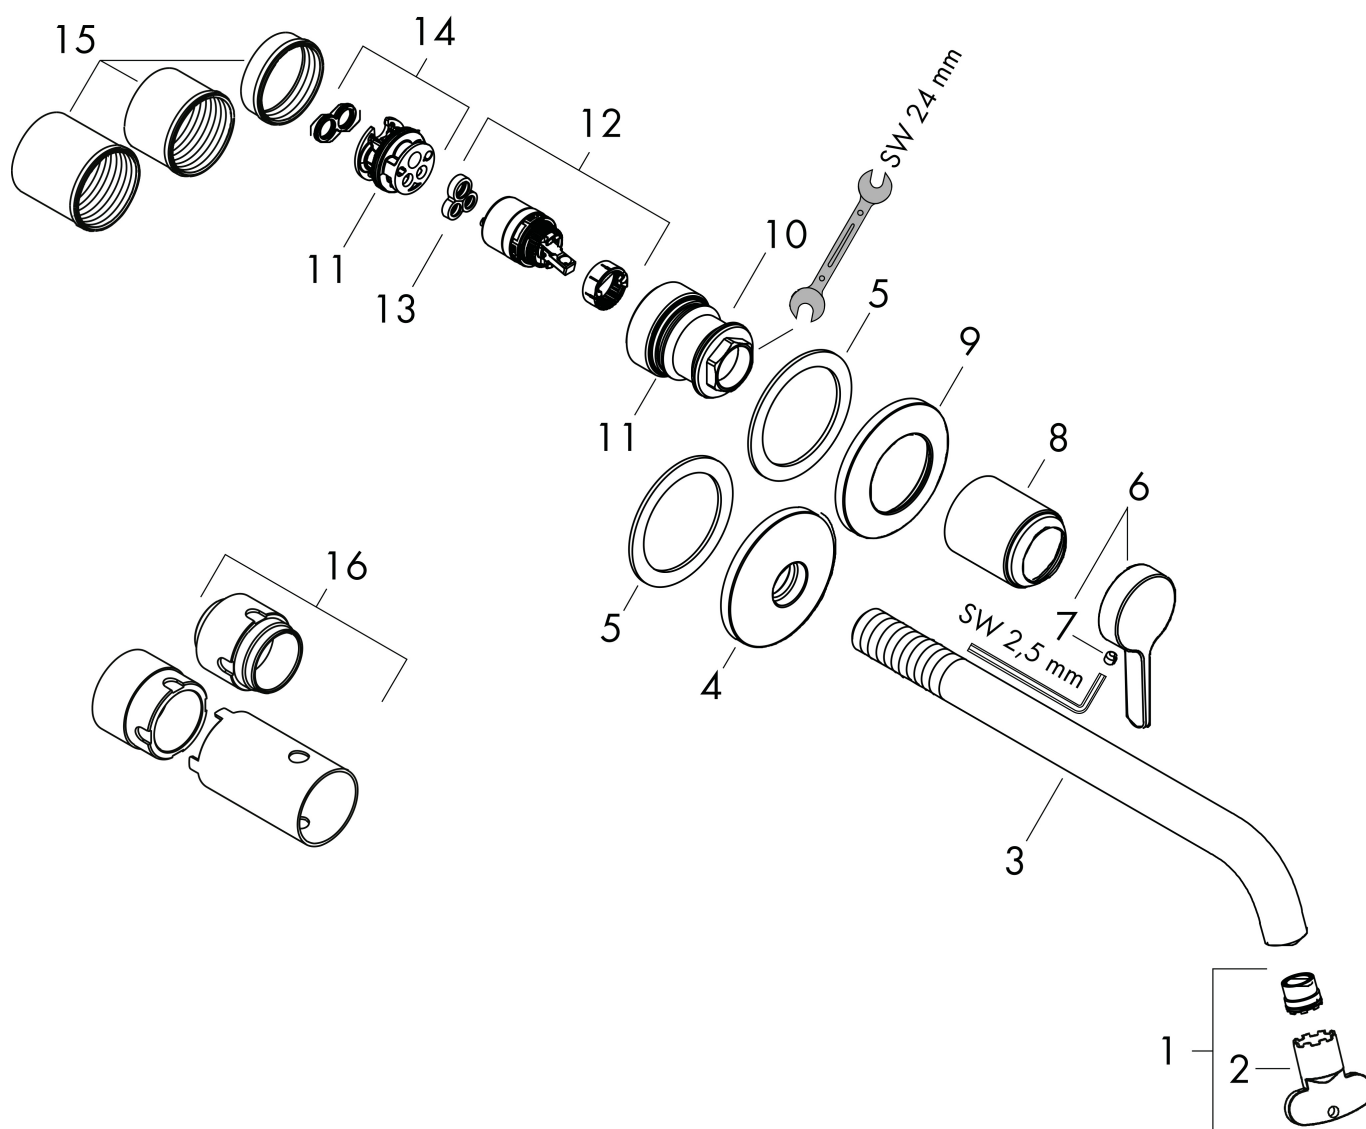

Varumärke	AXOR
Art. Namn	AXOR One 1-grepps tvättställsblandare för inbyggnad i vägg med 220 mm pip
Art. Nr.	48120000
RSK-nr.	8243888
Ytskikt	Krom
Pos	1

Produktbild

Funktioner

- består av: 1-grepps tvättställsblandare för inbyggnad i vägg, bottenventil
- överhäng: 220 mm
- handtagsvariant: spakhandtag
- stråltyp: normalstråle
- maximal flödesmängd vid 3 bar: 5 l/min
- keramisk avstängning
- temperaturbegränsning inställningsbar
- öppen bottenventil
- handtaget kan placeras till höger eller vänster, beroende på inbyggnadsdelens montering
- EU taxonomy: max. 6 l/min - Substantial Contribution (SC) möjligt
- LEED: 35 % reduktion - max. 5,4 l/min
- BREEAM: nivå 2 - max. 7,5 l/min

Ritning

Koder/standarder

- STA 1743

Teknologi

Certifikat

Varumärke AXOR
Art. Namn **AXOR One** 1-grepps tvättställsblandare för inbyggnad i vägg med 220 mm pip
Art. Nr. 48120000
RSK-nr. 8243888
Ytskikt Krom
Pos 1

Flödesdiagram

Varumärke	AXOR
Art. Namn	AXOR One 1-grepps tvättställsblandare för inbyggnad i vägg med 220 mm pip
Art. Nr.	48120000
RSK-nr.	8243888
Ytskikt	Krom
Pos	1

Reservdelsritning för byggnadsår: >06/21

Varumärke	AXOR
Art. Namn	AXOR One 1-grepps tvättställsblandare för inbyggnad i vägg med 220 mm pip
Art. Nr.	48120000
RSK-nr.	8243888
Ytskikt	Krom
Pos	1

Reservdelslista för byggnadsår: >06/21

Pos.	Beskrivning	Art.nr.
1	Luftblandare kpl.	93118000
2	Monteringsverktyg	98987000
3	Pip 220 mm	94346000
4	Rosett till pip	94348000
5	null	97600000
6	Grepp	94347000
7	null	98446000
8	hylsa	93989000
9	Rosett till grepp	94349000
10	Mutter	94752000
11	O-ring 26x2	98147000
12	Kartusch kpl.	93760000
13	Tätning	93383000
14	Adapter till kartusch	95634000
15	Skruvhylsor set	97971000
16	Förlängare 25 mm	13586000
a	Avlöppsventil	51301000
b	Adapter för ombytta anslutningar	93819000