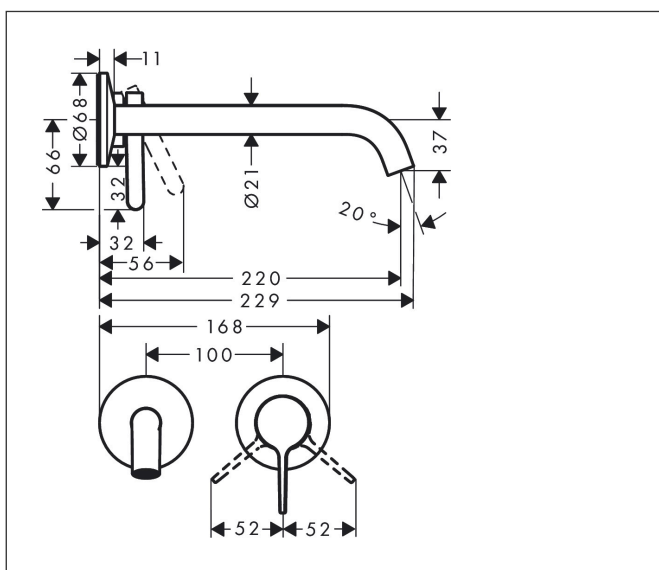

Varumärke	AXOR
Art. Namn	AXOR One 1-grepps tvättställsblandare för inbyggnad i vägg med 220 mm pip
Art. Nr.	48120000
RSK-nr.	8243888
Ytskikt	Krom
Pos	1

Produktbild

Funktioner

- består av: 1-grepps tvättställsblandare för inbyggnad i vägg, bottenventil
- överhäng: 220 mm
- handtagsvariant: spakhandtag
- stråltyp: normalstråle
- maximal flödesmängd vid 3 bar: 5 l/min
- keramisk avstängning
- temperaturbegränsning inställningsbar
- öppen bottenventil
- handtaget kan placeras till höger eller vänster, beroende på inbyggnadsdelens montering
- EU taxonomy: max. 6 l/min - Substantial Contribution (SC) möjligt
- LEED: 35 % reduktion - max. 5,4 l/min
- BREEAM: nivå 2 - max. 7,5 l/min

Ritning

Koder/standarder

- STA 1743

Teknologi

Certifikat

Varumärke AXOR
Art. Namn **AXOR One** 1-grepps tvättställsblandare för inbyggnad i vägg med 220 mm pip
Art. Nr. 48120000
RSK-nr. 8243888
Ytskikt Krom
Pos 1

Flödesdiagram

Varumärke	AXOR
Art. Namn	AXOR One 1-grepps tvättställsblandare för inbyggnad i vägg med 220 mm pip
Art. Nr.	48120000
RSK-nr.	8243888
Ytskikt	Krom
Pos	1

Reservdelsritning för byggnadsår: >06/21

Varumärke	AXOR
Art. Namn	AXOR One 1-grepps tvättställsblandare för inbyggnad i vägg med 220 mm pip
Art. Nr.	48120000
RSK-nr.	8243888
Ytskikt	Krom
Pos	1

Reservdelslista för byggnadsår: >06/21

Pos.	Beskrivning	Art.nr.
1	Luftblandare kpl.	93118000
2	Monteringsverktyg	98987000
3	Pip 220 mm	94346000
4	Rosett till pip	94348000
5	null	97600000
6	Grepp	94347000
7	null	98446000
8	hylsa	93989000
9	Rosett till grepp	94349000
10	Mutter	94752000
11	O-ring 26x2	98147000
12	Kartusch kpl.	93760000
13	Tätning	93383000
14	Adapter till kartusch	95634000
15	Skruvhylsor set	97971000
16	Förlängare 25 mm	13586000
a	Avlöppsventil	51301000
b	Adapter för ombytta anslutningar	93819000