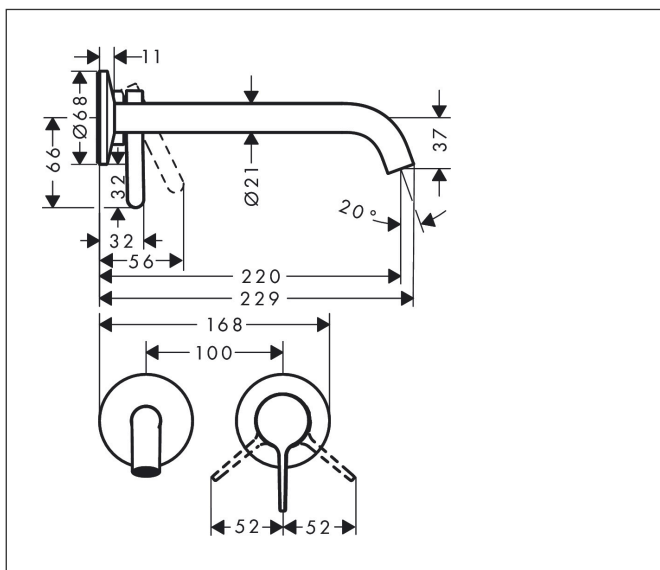

Ritning

Teknologi

Certifikat

Koder/standarder

- STA 1743