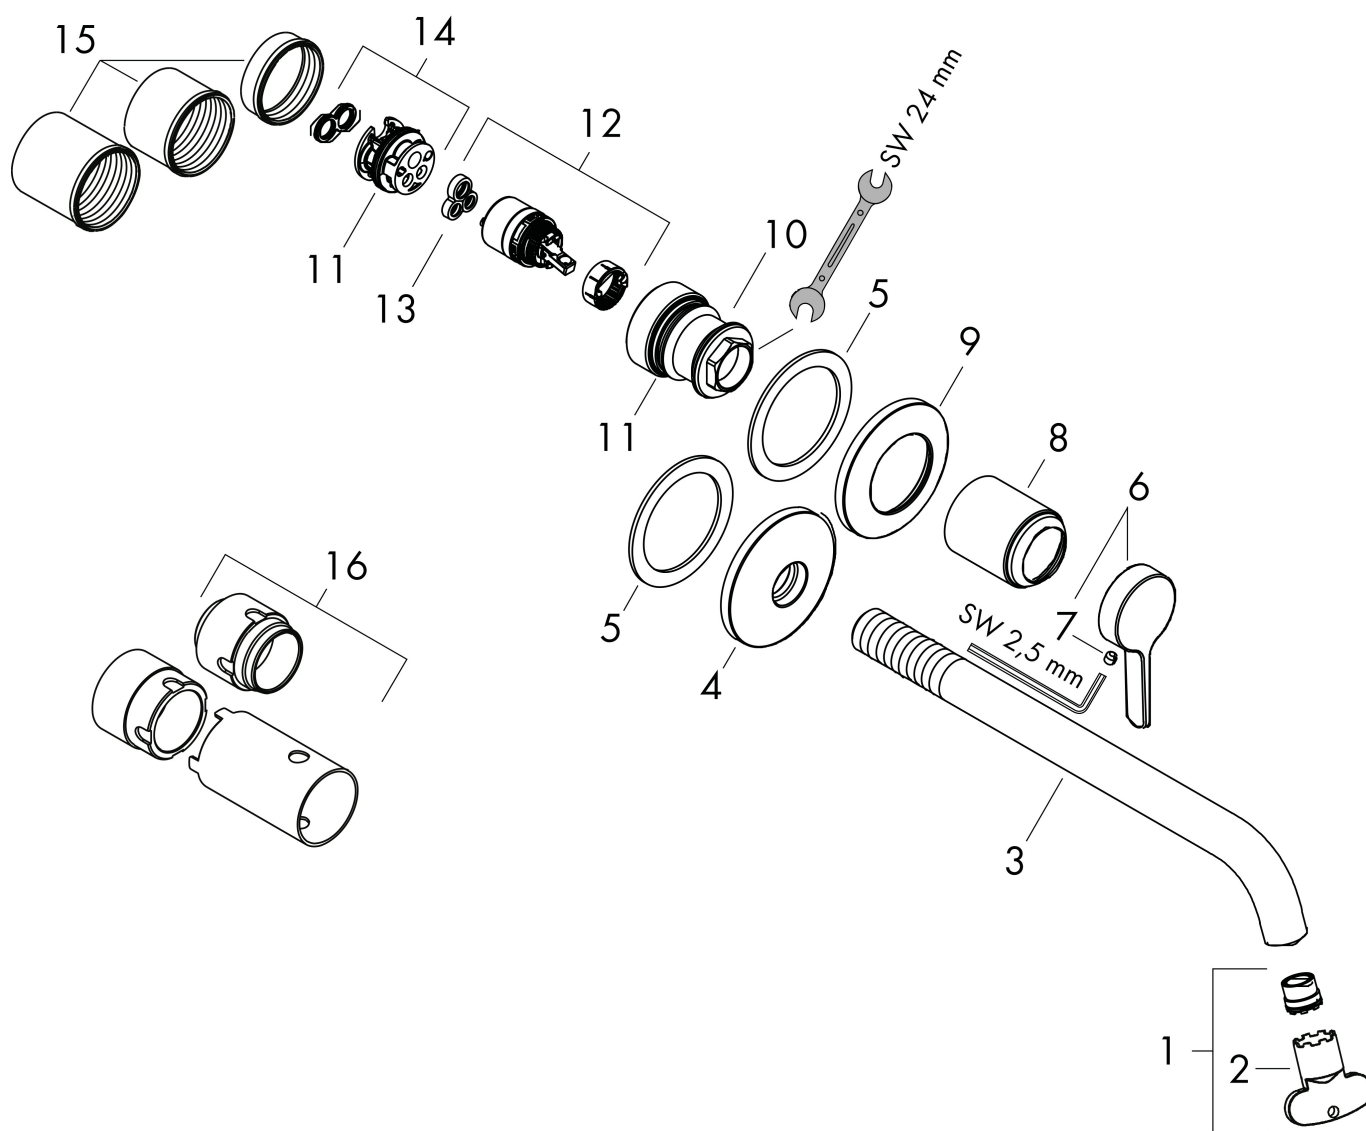

Varumärke	AXOR
Art. Namn	AXOR One 1-grepps tvättställsblandare för inbyggnad i vägg med 220 mm pip
Art. Nr.	48120670
RSK-nr.	8243889
Ytskikt	Matt svart
Pos	1

Reservdelsritning för byggnadsår: >11/22