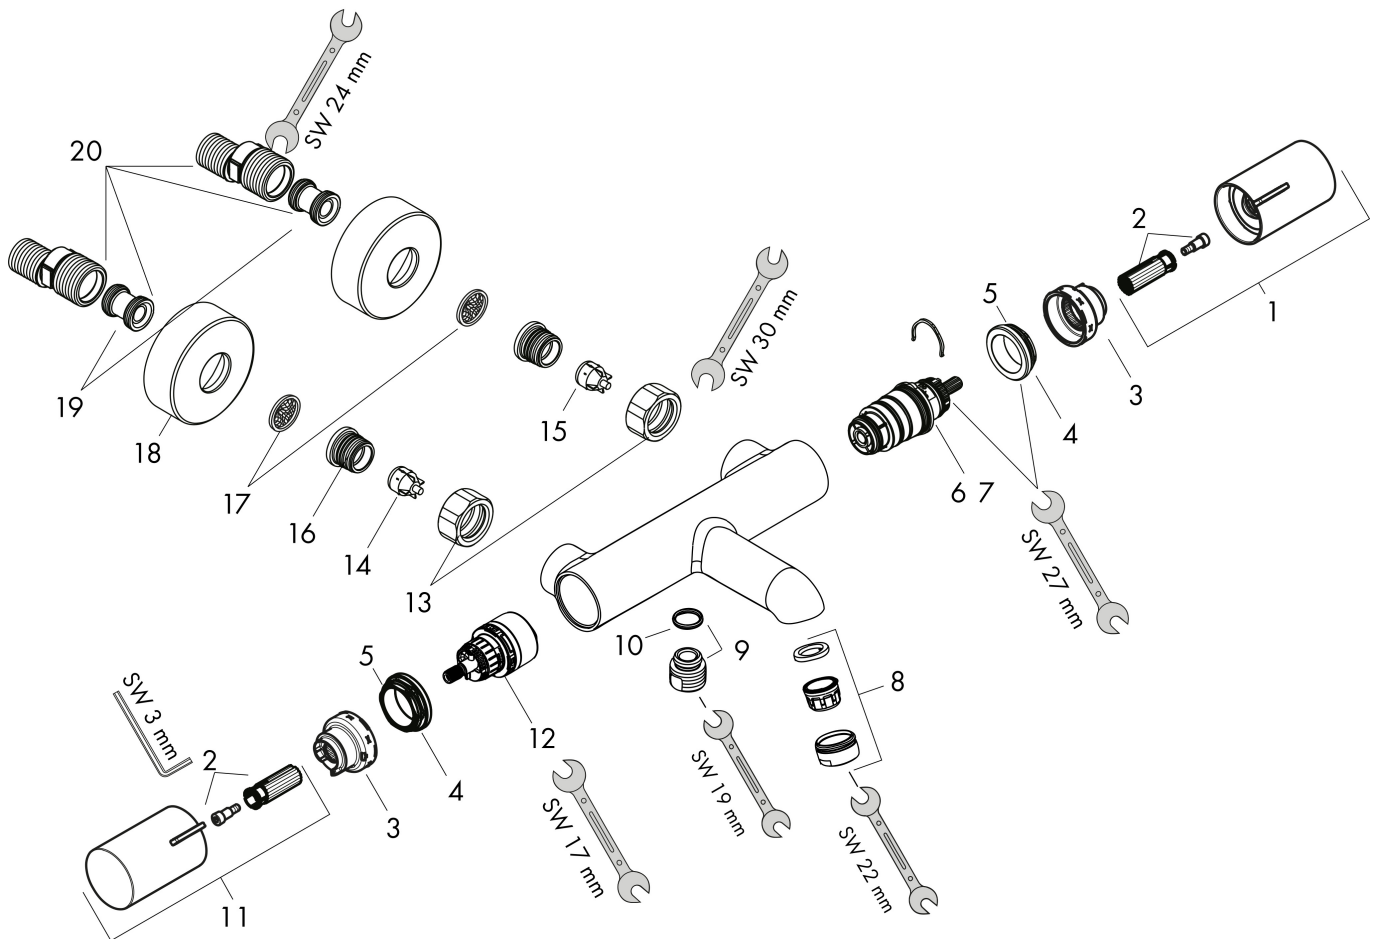

Varumärke	hansgrohe
Art. Namn	Ecostat Fine Kar-/duschtermostat 150cc
Art. Nr.	13325670
RSK-nr.	8245078
Ytsikt	Matt svart
Pos	1

Produktbild

Funktioner

- överhäng 177 mm
- 2 funktioner
- reglering av temperatur och vattenflöde
- termostatsats, av-/omställningsventil
- stråltyp blandare: normalstråle
- maximal flödesmängd vid 3 bar: 20 l/min
- flödesmängd för badkarspip vid 3 bar: 20 l/min
- flödesmängd handdusch vid 3 bar: 16 l/min
- min. driftstryck: 1 bar
- max. driftstryck: 10 bar
- Säkerhetsspärr vid 40 °C
- temperaturbegränsning inställningsbar
- backventil
- skyddad mot återflöde, enligt DIN EN 1717
- med ljuddämpare
- material grepp: metall
- stickmått: 150 ± 12 mm
- smutsfilter ingår
- ljudklass: I
- flödesklass: C, B

Ritning

Teknologi

Certifikat

Koder/standarder

- STA 1885

Varumärke hansgrohe
 Art. Namn **Ecostat Fine** Kar-/duschtermostat 150cc
 Art. Nr. 13325670
 RSK-nr. 8245078
 Ytsikt Matt svart
 Pos 1

Flödesdiagram

1 Shower outlet with 1 B-resistance
 2 Avlopp kar

Varumärke	hangrohe
Art. Namn	Ecostat Fine Kar-/duschtermostat 150cc
Art. Nr.	13325670
RSK-nr.	8245078
Ytsikt	Matt svart
Pos	1

Reservdelsritning för byggnadsår: >04/24

Varumärke hansgrohe
 Art. Namn **Ecostat Fine** Kar-/duschtermostat 150cc
 Art. Nr. 13325670
 RSK-nr. 8245078
 Ytskikt Matt svart
 Pos 1

Reservdelista för byggnadsår: >04/24

Pos.	Beskrivning	Art.nr.
1	Termostatgrepp	87707670
2	null	95843000
3	null	87708000
4	Mutter	98913000
5	O-ring 26x1,5	98390000
6	Termostatinsats	98282000
7	Termostatinsats för omvänd rörföring	92373000
8	Luftblandare M24x1 (30 l/min)	96512670
9	Anslutningsnippel	95392000
10	O-ring 14x2	98129000
11	Grepp	87706670
12	Avstängningsventil inkl. omkastare	98283000
13	Mutterset	96157670
14	Backventil (tryckfast upp till 2 MPa)	93136000
15	Backventil	96737000
16	O-ring 17x1,5	98137000
17	Silpackning	96922000
18	Rosett Ø 68 mm	96467670
19	Ljuddämpare	96429000
20	null	94140000
a	null	98592000
b	Bromsskiva	92469000