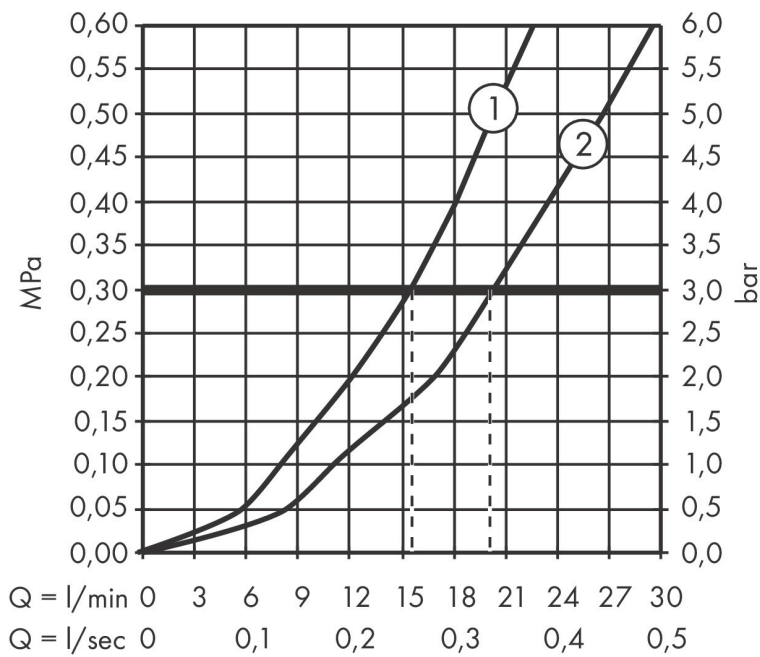

Varumärke	hansgrohe
Art. Namn	Ecostat Fine Kar-/duschtermostat 150cc
Art. Nr.	13325670
RSK-nr.	8245078
Ytsikt	Matt svart
Pos	1

Produktbild

Funktioner

- överhäng 177 mm
- 2 funktioner
- reglering av temperatur och vattenflöde
- termostatsats, av-/omställningsventil
- stråltyp blandare: normalstråle
- maximal flödesmängd vid 3 bar: 20 l/min
- flödesmängd för badkarspip vid 3 bar: 20 l/min
- flödesmängd handdusch vid 3 bar: 16 l/min
- min. driftstryck: 1 bar
- max. driftstryck: 10 bar
- Säkerhetsspärr vid 40 °C
- temperaturbegränsning inställningsbar
- backventil
- skyddad mot återflöde, enligt DIN EN 1717
- med ljuddämpare
- material grepp: metall
- stickmått: 150 ± 12 mm
- smutsfilter ingår
- ljudklass: I
- flödesklass: C, B

1 Shower outlet with 1 B-resistance
 2 Avlopp kar

Varumärke	hangrohe
Art. Namn	Ecostat Fine Kar-/duschtermostat 150cc
Art. Nr.	13325670
RSK-nr.	8245078
Ytsikt	Matt svart
Pos	1

Reservdelsritning för byggnadsår: >04/24