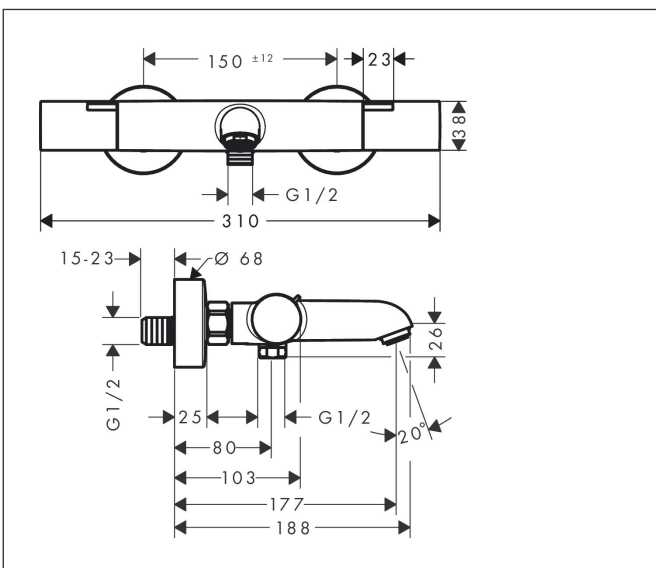

Varumärke	hansgrohe
Art. Namn	Ecostat Fine Kar-/duschtermostat 150cc
Art. Nr.	13325670
RSK-nr.	8245078
Ytsikt	Matt svart
Pos	1

Produktbild

Funktioner

- överhäng 177 mm
- 2 funktioner
- reglering av temperatur och vattenflöde
- termostatsats, av-/omställningsventil
- stråltyp blandare: normalstråle
- maximal flödesmängd vid 3 bar: 20 l/min
- flödesmängd för badkarspip vid 3 bar: 20 l/min
- flödesmängd handdusch vid 3 bar: 16 l/min
- min. driftstryck: 1 bar
- max. driftstryck: 10 bar
- Säkerhetsspärr vid 40 °C
- temperaturbegränsning inställningsbar
- backventil
- skyddad mot återflöde, enligt DIN EN 1717
- med ljuddämpare
- material grepp: metall
- stickmått: 150 ± 12 mm
- smutsfilter ingår
- ljudklass: I
- flödesklass: C, B

Ritning

Teknologi

Certifikat

Koder/standarder

- STA 1885

Varumärke hansgrohe
 Art. Namn **Ecostat Fine** Kar-/duschtermostat 150cc
 Art. Nr. 13325670
 RSK-nr. 8245078
 Ytsikt Matt svart
 Pos 1

Flödesdiagram

1 Shower outlet with 1 B-resistance
 2 Avlopp kar

Varumärke	hangrohe
Art. Namn	Ecostat Fine Kar-/duschtermostat 150cc
Art. Nr.	13325670
RSK-nr.	8245078
Ytsikt	Matt svart
Pos	1

Reservdelsritning för byggnadsår: >04/24