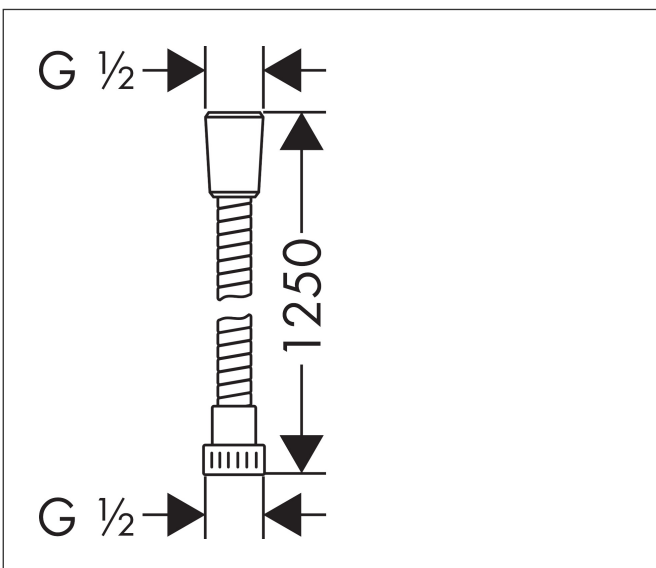

Varumärke	hansgrohe
Art. Namn	Mariflex Duschslang 125 cm
Art. Nr.	28152000
RSK-nr.	8251973
Ytsikt	Krom
Pos	1

Produktbild

Funktioner

- plastduschslang med spirallindning
- med plastbeläggning, lätt att rengöra
- duschslangens längd: 1,25m
- utan kulle
- knäcksyddad
- anslutningsgänga: G 1/2"

Ritning

Varumärke	hansgrohe
Art. Namn	Mariflex Duschslang 125 cm
Art. Nr.	28152000
RSK-nr.	8251973
Ytskikt	Krom
Pos	1

Reservdelssritning för byggnadsår: >04/02

Varumärke hansgrohe
 Art. Namn **Mariflex** Duschslang 125 cm
 Art. Nr. 28152000
 RSK-nr. 8251973
 Ytskikt Krom
 Pos 1

Reservdelstilla för byggnadsår: >04/02

Pos.	Beskrivning	Art.nr.
1	Tätning	98058000