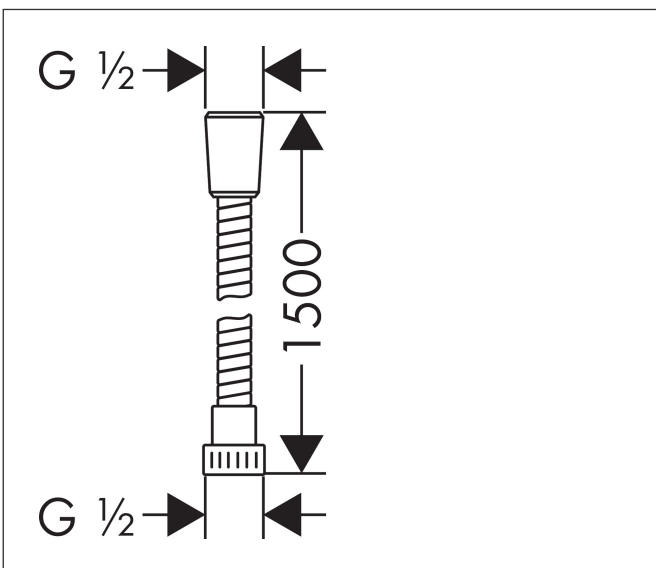

Varumärke	hansgrohe
Art. Namn	Mariflex Duschslang 150 cm
Art. Nr.	28153000
RSK-nr.	8251974
Ytsikt	Krom
Pos	1

Produktbild

Funktioner

- plastduschslang med spirallindning
- med plastbeläggning, lätt att rengöra
- duschslangens längd: 1,50 m
- utan kulle
- knäcksyddad
- anslutningsgänga: G 1/2"

Ritning

Ceriffikat

Varumärke	hansgrohe
Art. Namn	Mariflex Duschslang 150 cm
Art. Nr.	28153000
RSK-nr.	8251974
Ytskikt	Krom
Pos	1

Reservdelssritning för byggnadsår: 04/02 - 12/20

Varumärke hansgrohe
Art. Namn **Mariflex** Duschslang 150 cm
Art. Nr. 28153000
RSK-nr. 8251974
Ytskikt Krom
Pos 1

Reservdelstilla för byggnadsår: 04/02 - 12/20

Pos.	Beskrivning	Art.nr.
1	Tätning	98058000