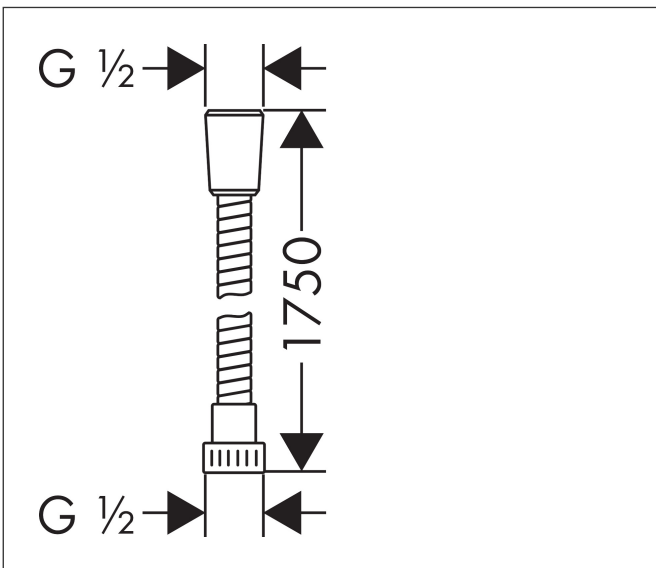

Varumärke	hansgrohe
Art. Namn	Mariflex Duschslang 175 cm
Art. Nr.	28155000
RSK-nr.	8251976
Pos	1

Produktbild

Funktioner

- plastduschslang med spirallindning
- med plastbeläggning, lätt att rengöra
- duschslangens längd: 1,75 m
- utan kuller
- knäcksyddad
- anslutningsgänga: G 1/2"

Ritning

Ceriffikat

Varumärke	hansgrohe
Art. Namn	Mariflex Duschslang 175 cm
Art. Nr.	28155000
RSK-nr.	8251976
Pos	1

Reservdelsritning för byggnadsår: >04/02

Varumärke hansgrohe
Art. Namn **Mariflex** Duschslang 175 cm
Art. Nr. 28155000
RSK-nr. 8251976
Pos 1