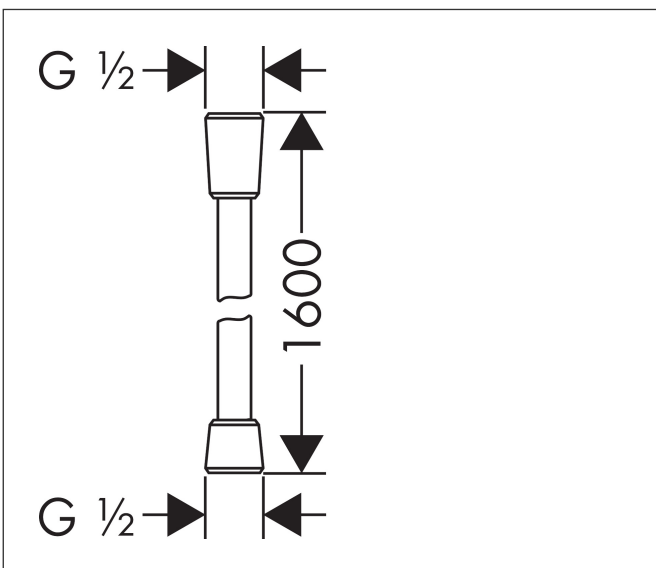

Varumärke hansgrohe
 Art. Namn **Isiflex** Duschslang 160 cm
 Art. Nr. 28276140
 RSK-nr. 8251980
 Ytskikt Borstad brons PVD
 Pos 1

reddot winner 2020

reddot winner 2021

Produktbild

Funktioner

- högkvalitativ duschslang
- med plastbeläggning, lätt att rengöra
- duschslangens längd: 1,60 m
- kulle förhindrar att slangens vrider sig
- knäcksyddad
- muttrar duschslang: konisk mutter på båda sidor
- anslutningsgänga: G 1/2"

Ritning

Varumärke	hansgrohe
Art. Namn	Isiflex Duschslang 160 cm
Art. Nr.	28276140
RSK-nr.	8251980
Ytskikt	Borstad brons PVD
Pos	1

Reservdelsritning för byggnadsår: >11/16

Varumärke hansgrohe
Art. Namn **Isiflex** Duschslang 160 cm
Art. Nr. 28276140
RSK-nr. 8251980
Ytskikt Borstad brons PVD
Pos 1

Reservdelstlista för byggnadsår: >11/16

Pos.	Beskrivning	Art.nr.
1	Tätning	98058000