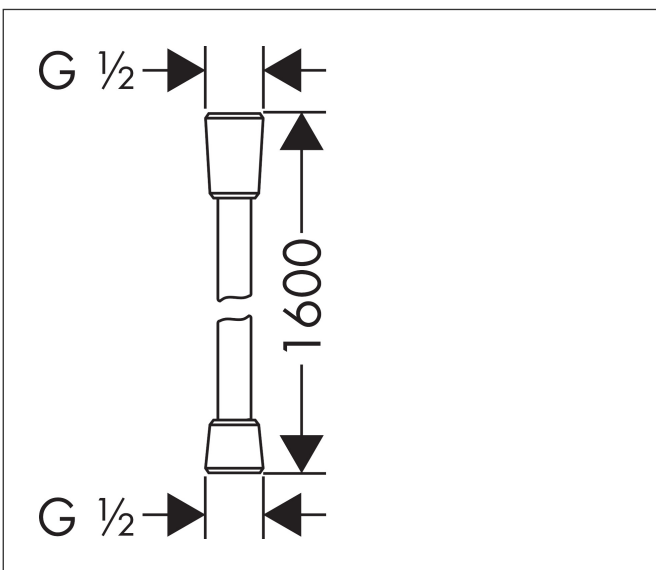

Varumärke hansgrohe  
 Art. Namn **Isiflex** Duschslang 160 cm  
 Art. Nr. 28276700  
 RSK-nr. 8251983  
 Ytsikt Matt vit  
 Pos 1

reddot winner 2020

reddot winner 2021

## Funktioner

- högkvalitativ duschslang
- med plastbeläggning, lätt att rengöra
- duschslangens längd: 1,60 m
- kuller förhindrar att slangens vrider sig
- knäckskyddad
- muttrar duschslang: konisk mutter på båda sidor
- anslutningsgänga: G 1/2"

## Ritning

Varumärke	hansgrohe
Art. Namn	<b>Isiflex</b> Duschslang 160 cm
Art. Nr.	28276700
RSK-nr.	8251983
Ytsikt	Matt vit
Pos	1

## Reservdelssritning för byggnadsår: >07/19

Varumärke hansgrohe  
 Art. Namn **Isiflex** Duschslang 160 cm  
 Art. Nr. 28276700  
 RSK-nr. 8251983  
 Ytskikt Matt vit  
 Pos 1