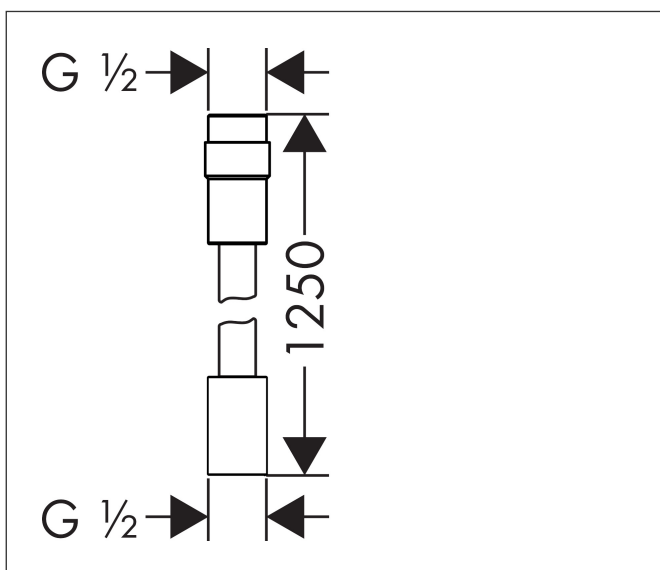

Varumärke	AXOR
Art. Namn	Duschslang med volymreglering 1,25 m
Art. Nr.	28127000
RSK-nr.	8252017
Ytsikt	Krom
Pos	1

Produktbild

Funktioner

- högkvalitativ duschslang med metalleffekt
- med plastbeläggning, lätt att rengöra
- duschslangens längd: 1,25m
- kulle förhindrar att slangen vrider sig
- knäcksyddad
- justerbar flödesmängd mellan 6 l/min och 16 l/min
- muttrar duschslang: cylindrisk mutter i båda ändar
- anslutningsgänga: G 1/2"

Ritning

Certifikat

Varumärke	AXOR
Art. Namn	Duschslang med volymreglering 1,25 m
Art. Nr.	28127000
RSK-nr.	8252017
Ytskikt	Krom
Pos	1

Reservdelsritning för byggnadsår: >07/17

Varumärke AXOR
Art. Namn Duschslang med volymreglering 1,25 m
Art. Nr. 28127000
RSK-nr. 8252017
Ytskikt Krom
Pos 1

Reservdelstlista för byggnadsår: >07/17

Pos.	Beskrivning	Art.nr.
1	Tätning	98058000