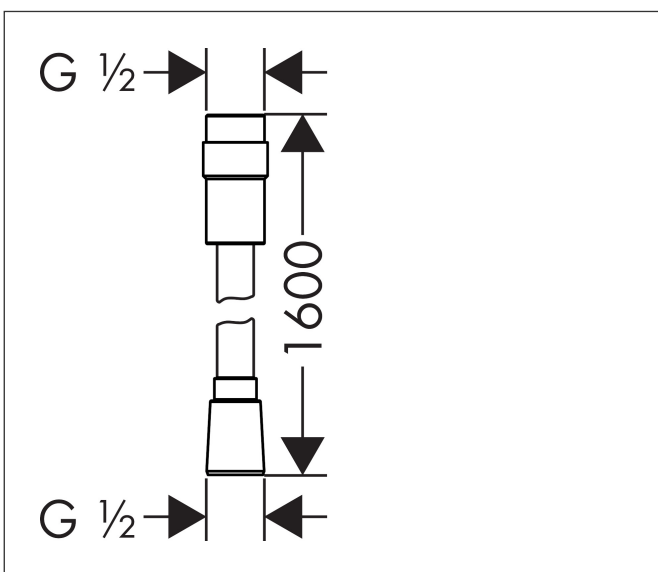

Varumärke	hansgrohe
Art. Namn	<b>Isiflex</b> Duschslang 160 cm med volymreglering
Art. Nr.	28248000
RSK-nr.	8252019
Ytsikt	Krom
Pos	1

## Funktioner

- högkvalitets duschslang med metalleffekt och volymkontroll
- med plastbeläggning, lätt att rengöra
- duschslangens längd: 1,60 m
- kulle förhindrar att slangens vrider sig
- knäcksydd
- justerbar flödesmängd mellan 6 l/min och 16 l/min
- muttrar duschslang: konisk mutter på båda sidor
- anslutningsgånga: G 1/2"

## Certifikat

Varumärke	hansgrohe
Art. Namn	<b>Isiflex</b> Duschslang 160 cm med volymreglering
Art. Nr.	28248000
RSK-nr.	8252019
Ytskikt	Krom
Pos	1

## Reservdelssritning för byggnadsår: >07/17

Varumärke hansgrohe  
Art. Namn **Isiflex** Duschslang 160 cm med volymreglering  
Art. Nr. 28248000  
RSK-nr. 8252019  
Ytskikt Krom  
Pos 1

---