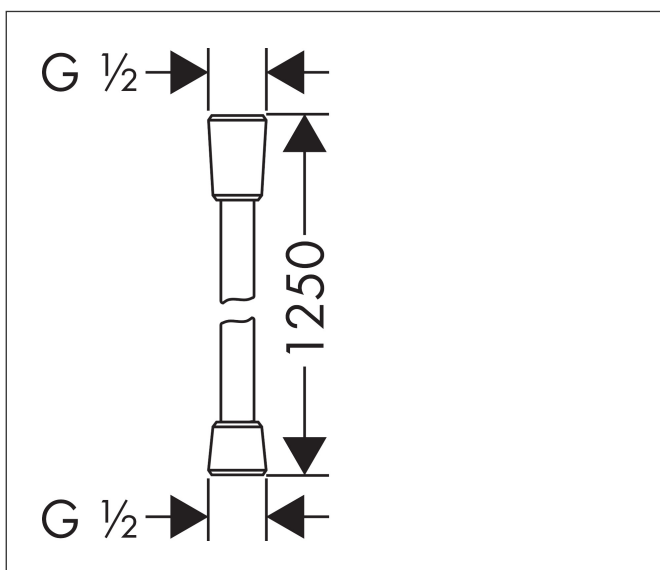

Varumärke	AXOR
Art. Namn	Duschslang 1,25 m
Art. Nr.	28622000
RSK-nr.	8252031
Ytskikt	Krom
Pos	1

Produktbild

Funktioner

- högkvalitativ duschslang med metalleffekt
- med plastbeläggning, lätt att rengöra
- duschslangens längd: 1,25m
- kulle förhindrar att slangen vrider sig
- knäcksyddad
- muttrar duschslang: konisk mutter på båda sidor
- anslutningsgänga: G 1/2"

Ritning

Certifikat